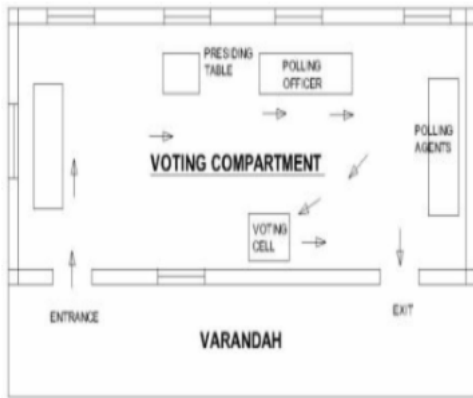

নির্বাচক নিবন্ধন আধিকারিকের স্বাক্ষর

Nazri Naksha

Google Map View

Polling Station Building Front View

Polling Station Front View

Cad View

Key MAP View

1 নাম : রাকেশ পাত্র পিতার নাম: হিমাংশু মোহন পাএ বাড়ির নং : 11 বয়স : 23 লিঙ্গ : পুরুষ	NUO2698678 ফটো উপলব্ধ	2 নাম : চন্দন কুন্ড পিতার নাম: নিতাই চন্দ্র কুন্ড বাড়ির নং : n0146 বয়স : 33 লিঙ্গ : পুরুষ	TVZ1328715 ফটো উপলব্ধ	3 নাম : সঙ্গীতা পাল পিতার নাম: তপন পাল বাড়ির নং : এন0146 বয়স : 31 লিঙ্গ : মহিলা	TVZ1451491 ফটো উপলব্ধ
4 নাম : গৌর চন্দ্র কুণ্ড পিতার নাম: ভোলানাথ কুণ্ড বাড়ির নং : n0146 বয়স : 68 লিঙ্গ : পুরুষ	TVZ2302545 ফটো উপলব্ধ	5 নাম : সরস্বতী কুণ্ড স্বামীর নাম: নিতাই চন্দ্র কুণ্ড বাড়ির নং : n0146 বয়স : 57 লিঙ্গ : মহিলা	TVZ2106938 ফটো উপলব্ধ	6 নাম : কম্পনা কুণ্ড স্বামীর নাম: গৌর কুণ্ড বাড়ির নং : n0146 বয়স : 64 লিঙ্গ : মহিলা	WB/33/221/435234 ফটো উপলব্ধ
7 নাম : নিতাই চন্দ্র কুণ্ড পিতার নাম: ভোলানাথ কুণ্ড বাড়ির নং : n0146 বয়স : 67 লিঙ্গ : পুরুষ	MDD1438670 ফটো উপলব্ধ	8 নাম : সঞ্জয় কুণ্ড পিতার নাম: গৌরচন্দ্র কুণ্ড বাড়ির নং : n0146 বয়স : 44 লিঙ্গ : পুরুষ	MDD1437953 ফটো উপলব্ধ	9 নাম : রাজীবলোচন কুন্ড পিতার নাম: গৌরচন্দ্র কুন্ড বাড়ির নং : n0146 বয়স : 42 লিঙ্গ : পুরুষ	MDD2595171 ফটো উপলব্ধ
10 নাম : সোমনাথ কুন্ড পিতার নাম: নিতাই চন্দ্র কুন্ড বাড়ির নং : n0146 বয়স : 37 লিঙ্গ : পুরুষ	MDD2595189 ফটো উপলব্ধ	11 নাম : শ্যামলী কুন্ড(মন্ডল) স্বামীর নাম: সঞ্জয় কুন্ড বাড়ির নং : n0146 বয়স : 35 লিঙ্গ : মহিলা	TVZ1627397 ফটো উপলব্ধ	12 নাম : শিউলি কুন্ড (নন্দী) স্বামীর নাম: রাজীব লোচন কুন্ড বাড়ির নং : n0231 বয়স : 30 লিঙ্গ : মহিলা	TVZ1896430 ফটো উপলব্ধ
13 নাম : মধুমিতা কারক স্বামীর নাম: সত্য কারক বাড়ির নং : n0138 বয়স : 29 লিঙ্গ : মহিলা	TVZ1723097 ফটো উপলব্ধ	14 নাম : পিন্তু মুদি কারক স্বামীর নাম: তরুণ কারক বাড়ির নং : n0001 বয়স : 32 লিঙ্গ : মহিলা	TVZ1451038 ফটো উপলব্ধ	15 নাম : মধুমিতা কারক স্বামীর নাম: সঞ্জয় কারক বাড়ির নং : এন0000 বয়স : 25 লিঙ্গ : মহিলা	TVZ1975101 ফটো উপলব্ধ
16 নাম : ভক্তদাস কারক পিতার নাম: কিংকর কারক বাড়ির নং : n0001 বয়স : 75 লিঙ্গ : পুরুষ	WB/33/221/435314 ফটো উপলব্ধ	17 নাম : ছবি কারক স্বামীর নাম: ভক্তদাস কারক বাড়ির নং : n0001 বয়স : 69 লিঙ্গ : মহিলা	WB/33/221/435174 ফটো উপলব্ধ	18 নাম : তরুণ কারক পিতার নাম: ভক্তদাস কারক বাড়ির নং : n0001 বয়স : 46 লিঙ্গ : পুরুষ	MDD1325729 ফটো উপলব্ধ
19 নাম : কুশধ্বজ কারক পিতার নাম: পরিতোষ কারক বাড়ির নং : n0138 বয়স : 67 লিঙ্গ : পুরুষ	TVZ2111862 ফটো উপলব্ধ	20 নাম : সত্য কারক পিতার নাম: কুশধ্বজ কারক বাড়ির নং : n0138 বয়স : 44 লিঙ্গ : পুরুষ	MDD2191500 ফটো উপলব্ধ	21 নাম : গুরুদাসী কারক স্বামীর নাম: নবকুমার কারক বাড়ির নং : n0153 বয়স : 65 লিঙ্গ : মহিলা	WB/33/221/435307 ফটো উপলব্ধ
22 নাম : সঞ্জয় কারক পিতার নাম: নবকুমার কারক বাড়ির নং : n0153 বয়স : 38 লিঙ্গ : পুরুষ	TVZ0579268 ফটো উপলব্ধ	23 নাম : বনমালী কোটাল পিতার নাম: সুবল চন্দ্র কোটাল বাড়ির নং : n0154 বয়স : 65 লিঙ্গ : পুরুষ	TVZ2107068 ফটো উপলব্ধ	24 নাম : বিশ্বনাথ কোটাল পিতার নাম: বনমালী কোটাল বাড়ির নং : n0154 বয়স : 45 লিঙ্গ : পুরুষ	MDD1437813 ফটো উপলব্ধ
25 নাম : চন্দনা কোটাল স্বামীর নাম: বিশ্বনাথ কোটাল বাড়ির নং : n0154 বয়স : 33 লিঙ্গ : মহিলা	TVZ1450949 ফটো উপলব্ধ	26 নাম : কাবেরী কোটাল স্বামীর নাম: অরুণ কোটাল বাড়ির নং : n0154 বয়স : 31 লিঙ্গ : মহিলা	TVZ1544709 ফটো উপলব্ধ	27 নাম : সন্ধ্যা কোটাল স্বামীর নাম: বংশীবদন কোটাল বাড়ির নং : n0154 বয়স : 52 লিঙ্গ : মহিলা	TVZ2107050 ফটো উপলব্ধ
28 নাম : অরুণ কোটাল পিতার নাম: বনমালী কোটাল বাড়ির নং : n0154 বয়স : 46 লিঙ্গ : পুরুষ	MDD1438449 ফটো উপলব্ধ	29 নাম : বন্দনা ঘোষ স্বামীর নাম: সৌতম ঘোষ বাড়ির নং : এন0199 বয়স : 36 লিঙ্গ : মহিলা	WUQ1982313 ফটো উপলব্ধ	30 নাম : সায়েনদীপ ঘোষ পিতার নাম: রামকানু ঘোষ বাড়ির নং : এন0202 বয়স : 23 লিঙ্গ : পুরুষ	TVZ2262970 ফটো উপলব্ধ