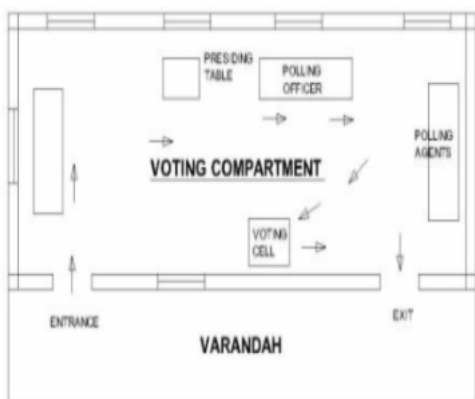

নির্বাচক নিবন্ধন আধিকারিকের স্বাক্ষর

Nazri Naksha

Google Map View

Polling Station Building Front View

Polling Station Front View

Cad View

Key MAP View

1 নাম : সাথী কান্ডার স্বামীর নাম: পিন্টু কান্ডার বাড়ির নং : এন0157 বয়স : 22 লিঙ্গ : মহিলা	TVZ2334357 ফটো উপলব্ধ	2 নাম : খগেন কান্ডার পিতার নাম: ধীরেন কান্ডার বাড়ির নং : n0157 বয়স : 60 লিঙ্গ : পুরুষ	WB/33/221/462057 ফটো উপলব্ধ	3 নাম : পিন্টু কান্ডার পিতার নাম: খগেন কান্ডার বাড়ির নং : n0157 বয়স : 34 লিঙ্গ : পুরুষ	TVZ1198597 ফটো উপলব্ধ
4 নাম : কল্যাণী কান্ডার স্বামীর নাম: খগেন কান্ডার বাড়ির নং : n0158 বয়স : 55 লিঙ্গ : মহিলা	WB/33/221/462409 ফটো উপলব্ধ	5 নাম : মিন্টু কান্ডার পিতার নাম: খগেন কান্ডার বাড়ির নং : n0159 বয়স : 39 লিঙ্গ : পুরুষ	MDD2510758 ফটো উপলব্ধ	6 নাম : সাবিত্রী কান্ডার স্বামীর নাম: মিন্টু কান্ডার বাড়ির নং : n0160 বয়স : 38 লিঙ্গ : মহিলা	MDD2510717 ফটো উপলব্ধ
7 নাম : লক্ষ্মী কোটাল পিতার নাম: কালীপদ কোটাল বাড়ির নং : এন0182 বয়স : 27 লিঙ্গ : পুরুষ	TVZ1996248 ফটো উপলব্ধ	8 নাম : মধুমিতা কোটাল স্বামীর নাম: লক্ষ্মী কোটাল বাড়ির নং : n0182 বয়স : 21 লিঙ্গ : মহিলা	TVZ2461473 ফটো উপলব্ধ	9 নাম : প্রসেনজিৎ গেজরা পিতার নাম: মঙ্গলপ্রসাদ গেজরা বাড়ির নং : n0003 বয়স : 37 লিঙ্গ : পুরুষ	MDD2646727 ফটো উপলব্ধ
10 নাম : নিছুবালী গেজরা স্বামীর নাম: শিবরাম গেজরা বাড়ির নং : n0003 বয়স : 81 লিঙ্গ : মহিলা	WB/33/221/447382 ফটো উপলব্ধ	11 নাম : মঙ্গলাপ্রসাদ গেজরা পিতার নাম: শিবরাম গেজরা বাড়ির নং : n0003 বয়স : 63 লিঙ্গ : পুরুষ	WB/33/221/447268 ফটো উপলব্ধ	12 নাম : মিনতী গেজরা স্বামীর নাম: মঙ্গলাপ্রসাদ গেজরা বাড়ির নং : n0003 বয়স : 56 লিঙ্গ : মহিলা	WB/33/221/447103 ফটো উপলব্ধ
13 নাম : চিরঞ্জিত গেজরা পিতার নাম: মঙ্গল প্রসাদ গেজরা বাড়ির নং : n0003 বয়স : 33 লিঙ্গ : পুরুষ	TVZ1382456 ফটো উপলব্ধ	14 নাম : প্রিয়ান্বিতা বারিক পিতার নাম: কিশোর বারিক বাড়ির নং : এন0003 বয়স : 26 লিঙ্গ : মহিলা	TVZ1890714 ফটো উপলব্ধ	15 নাম : নিমাই ঘোড়াই পিতার নাম: শীতল ঘোড়াই বাড়ির নং : n0105 বয়স : 40 লিঙ্গ : পুরুষ	MDD2425627 ফটো উপলব্ধ
16 নাম : কাজল ঘোড়াই স্বামীর নাম: নিমাই ঘোড়াই বাড়ির নং : n0105 বয়স : 31 লিঙ্গ : মহিলা	TVZ1627900 ফটো উপলব্ধ	17 নাম : পদ্মা গায়েন ঘোড়াই স্বামীর নাম: কৃষ্ণা ঘোড়াই বাড়ির নং : এন0183 বয়স : 27 লিঙ্গ : মহিলা	TVZ1996313 ফটো উপলব্ধ	18 নাম : অয়ন ঘোষ পিতার নাম: বিদ্যুৎ ঘোষ বাড়ির নং : এন0013 বয়স : 22 লিঙ্গ : পুরুষ	TVZ2337269 ফটো উপলব্ধ
19 নাম : বিদ্যুৎ ঘোষ পিতার নাম: বিমলচন্দ্র ঘোষ বাড়ির নং : n0013 বয়স : 57 লিঙ্গ : পুরুষ	MDD1437243 ফটো উপলব্ধ	20 নাম : সৃজাতা ঘোষ স্বামীর নাম: বিদ্যুৎ ঘোষ বাড়ির নং : n0013 বয়স : 50 লিঙ্গ : মহিলা	MDD1437250 ফটো উপলব্ধ	21 নাম : ছায়া চট্টোপাধ্যায় পিতার নাম: কমলাকান্ত চট্টোপাধ্যায় বাড়ির নং : n0009 বয়স : 73 লিঙ্গ : মহিলা	WB/33/221/447421 ফটো উপলব্ধ
22 নাম : মানসী চ্যাটার্জী স্বামীর নাম: সোমনাথ চ্যাটার্জী বাড়ির নং : n0009 বয়স : 41 লিঙ্গ : মহিলা	MDD2425635 ফটো উপলব্ধ	23 নাম : রাজীব চট্টোপাধ্যায় পিতার নাম: গুরুপদ চট্টোপাধ্যায় বাড়ির নং : n0031 বয়স : 47 লিঙ্গ : পুরুষ	MDD1326412 ফটো উপলব্ধ	24 নাম : সন্ধ্যা চট্টোপাধ্যায় স্বামীর নাম: গুরুপদ চট্টোপাধ্যায় বাড়ির নং : n0031 বয়স : 69 লিঙ্গ : মহিলা	WB/33/221/447182 ফটো উপলব্ধ
25 নাম : সঞ্জীব চট্টোপাধ্যায় পিতার নাম: গুরুপদ চট্টোপাধ্যায় বাড়ির নং : n0031 বয়স : 51 লিঙ্গ : পুরুষ	WB/33/221/447521 ফটো উপলব্ধ	26 নাম : সুমিত্রা মাঝি স্বামীর নাম: জয়দেব মাঝি বাড়ির নং : n0031 বয়স : 39 লিঙ্গ : মহিলা	MDD2596914 ফটো উপলব্ধ	27 নাম : সীমা চ্যাটার্জী স্বামীর নাম: রাজীব চ্যাটার্জী বাড়ির নং : n0031 বয়স : 38 লিঙ্গ : মহিলা	TVZ1545540 ফটো উপলব্ধ
28 নাম : শান্ত মাঝি পিতার নাম: জয়দেব মাঝি বাড়ির নং : n0031 বয়স : 29 লিঙ্গ : পুরুষ	TVZ1724723 ফটো উপলব্ধ	29 নাম : বাপি মাঝি পিতার নাম: জয়দেব মাঝি বাড়ির নং : n0031 বয়স : 25 লিঙ্গ : পুরুষ	TVZ1996644 ফটো উপলব্ধ	30 নাম : সোমনাথ চ্যাটার্জী পিতার নাম: কমলাকান্ত চট্টোপাধ্যায় বাড়ির নং : n0009 বয়স : 56 লিঙ্গ : পুরুষ	TVZ2303006 ফটো উপলব্ধ