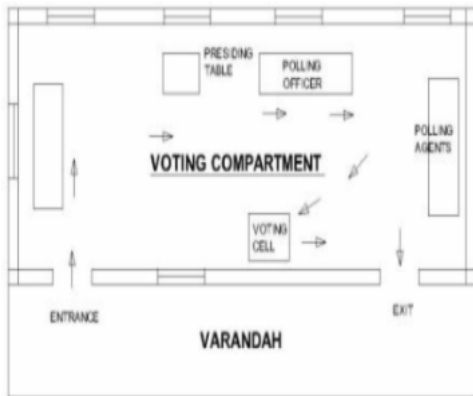

নির্বাচক নিবন্ধন আধিকারিকের স্বাক্ষর

Nazri Naksha

Google Map View

Polling Station Building Front View

Polling Station Front View

Cad View

Key MAP View

বিধানসভা নির্বাচনক্ষেত্রের নং, নাম : 233-গড়বেতা
ভাগ নং, নাম : 1-বনকাটি