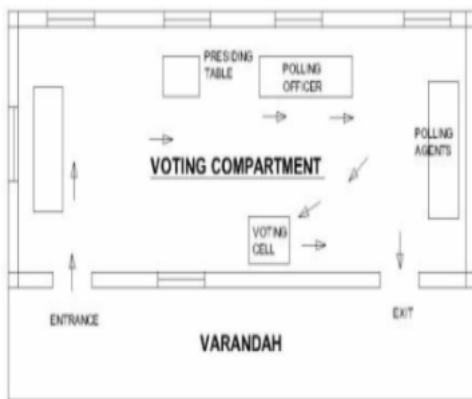

নির্বাচক নিবন্ধন আধিকারিকের স্বাক্ষর

Nazri Naksha

Google Map View

Polling Station Building Front View

Polling Station Front View

Cad View

Key MAP View

1 নাম : মেহেন্নিগার বিবি স্বামীর নাম: ফকির খাঁ বাড়ির নং : n0152 বয়স : 81 লিঙ্গ : মহিলা	WB/33/221/453318	ফটো উপলব্ধ	2 নাম : কদম আলি খাঁ পিতার নাম: ফকির খাঁ বাড়ির নং : n0152 বয়স : 53 লিঙ্গ : পুরুষ	WB/33/221/453012	ফটো উপলব্ধ	3 নাম : মজিবর খাঁ পিতার নাম: ফকির খাঁ বাড়ির নং : n0152 বয়স : 44 লিঙ্গ : পুরুষ	MDD2196475	ফটো উপলব্ধ
4 নাম : হামেদা বিবি স্বামীর নাম: কদমআলি বিবি বাড়ির নং : n0152 বয়স : 44 লিঙ্গ : মহিলা	MDD2426708	ফটো উপলব্ধ	5 নাম : হামিদা বিবি স্বামীর নাম: মজিবর খাঁ বাড়ির নং : n0152 বয়স : 38 লিঙ্গ : মহিলা	MDD2597714	ফটো উপলব্ধ	6 নাম : নাজিম খাঁ পিতার নাম: জহুর আলি খাঁ বাড়ির নং : n0152 বয়স : 34 লিঙ্গ : পুরুষ	TVZ1383546	ফটো উপলব্ধ
7 নাম : মফেজান বিবি স্বামীর নাম: সমীর খাঁ বাড়ির নং : n0182 বয়স : 71 লিঙ্গ : মহিলা	WB/33/221/453231	ফটো উপলব্ধ	8 নাম : মিনসার খাঁ পিতার নাম: সমীর খাঁ বাড়ির নং : n0182 বয়স : 47 লিঙ্গ : পুরুষ	MDD2426716	ফটো উপলব্ধ	9 নাম : আজমির খান পিতার নাম: সমীর আলি খাঁ বাড়ির নং : n0182 বয়স : 39 লিঙ্গ : পুরুষ	MDD2647683	ফটো উপলব্ধ
10 নাম : নাসিমা খাঁ স্বামীর নাম: মিনসার খাঁ বাড়ির নং : n0182 বয়স : 40 লিঙ্গ : মহিলা	MDD2597904	ফটো উপলব্ধ	11 নাম : রোসনা খাঁ স্বামীর নাম: ইউসুব আলি খাঁ বাড়ির নং : n0182 বয়স : 34 লিঙ্গ : মহিলা	TVZ1453166	ফটো উপলব্ধ	12 নাম : রকিয়া বিবি স্বামীর নাম: খিদির আলি খাঁ বাড়ির নং : n0139 বয়স : 71 লিঙ্গ : মহিলা	WB/33/221/453518	ফটো উপলব্ধ
13 নাম : মুক্তার আলি খাঁ পিতার নাম: কদম আলি খাঁ বাড়ির নং : n0089 বয়স : 36 লিঙ্গ : পুরুষ	TVZ1201318	ফটো উপলব্ধ	14 নাম : রোজিনা (খাঁ) বিবি স্বামীর নাম: মুক্তার আলি খাঁ বাড়ির নং : n0089 বয়স : 32 লিঙ্গ : মহিলা	TVZ1547207	ফটো উপলব্ধ	15 নাম : বেলা বিবি (মন্ডল) স্বামীর নাম: নাজির মন্ডল বাড়ির নং : n0010 বয়স : 81 লিঙ্গ : মহিলা	TVZ1330885	ফটো উপলব্ধ
16 নাম : সালেনুর বিবি স্বামীর নাম: আজমীর খান বাড়ির নং : n0182 বয়স : 41 লিঙ্গ : মহিলা	TVZ1726694	ফটো উপলব্ধ	17 নাম : হুসনিয়ারা বিবি স্বামীর নাম: সান্তার আলি খাঁ বাড়ির নং : n0089 বয়স : 36 লিঙ্গ : মহিলা	TVZ1201383	ফটো উপলব্ধ	18 নাম : সান্তার আলিখান মায়ের নাম: মফেদা বিবি বাড়ির নং : n0089 বয়স : 37 লিঙ্গ : পুরুষ	TVZ0611988	ফটো উপলব্ধ
19 নাম : অর্চনা বিবি স্বামীর নাম: নাজিম খাঁ বাড়ির নং : n0152 বয়স : 35 লিঙ্গ : মহিলা	TVZ1903079	ফটো উপলব্ধ	20 নাম : জ্যোৎসনা বিবি স্বামীর নাম: মনসুর খাঁ বাড়ির নং : n0182 বয়স : 37 লিঙ্গ : মহিলা	TVZ0612192	ফটো উপলব্ধ	21 নাম : মসরাফিন খাঁ পিতার নাম: মিনসার খাঁ বাড়ির নং : nং098 বয়স : 24 লিঙ্গ : পুরুষ	TVZ2315737	ফটো উপলব্ধ
22 নাম : সানুয়ার খাঁ পিতার নাম: খিদির আলি খাঁ বাড়ির নং : n0139 বয়স : 55 লিঙ্গ : পুরুষ	TVZ2445625	ফটো উপলব্ধ	23 নাম : সিরাজ খান পিতার নাম: মিনসার খান বাড়ির নং : এন000 বয়স : 21 লিঙ্গ : পুরুষ	TVZ2433639	ফটো উপলব্ধ	24 নাম : মনসুর খাঁ পিতার নাম: সমীর খাঁ বাড়ির নং : n0182 বয়স : 43 লিঙ্গ : পুরুষ	TVZ2030633	ফটো উপলব্ধ
25 নাম : মারুফা খান স্বামীর নাম: মহব্বত আলি খান বাড়ির নং : n0050 বয়স : 39 লিঙ্গ : মহিলা	TVZ0612580	ফটো উপলব্ধ	26 নাম : কুতুবুদ্দিন খাঁ পিতার নাম: আব্দুল ওহিদ খাঁ বাড়ির নং : n0050 বয়স : 35 লিঙ্গ : পুরুষ	TVZ1201102	ফটো উপলব্ধ	27 নাম : হামেসা বিবি স্বামীর নাম: আব্দুল আহিদ বাড়ির নং : n0050 বয়স : 61 লিঙ্গ : মহিলা	TVZ2114494	ফটো উপলব্ধ
28 নাম : আব্দুল আহিদ পিতার নাম: আব্দুল হামিদ বাড়ির নং : n0050 বয়স : 61 লিঙ্গ : পুরুষ	TVZ2109577	ফটো উপলব্ধ	29 নাম : সানারা খান স্বামীর নাম: কুতুবুদ্দিন খান বাড়ির নং : 47 বয়স : 22 লিঙ্গ : মহিলা	TVZ2433274	ফটো উপলব্ধ	30 নাম : মহব্বত আলি খান পিতার নাম: আব্দুল ওহীদ বাড়ির নং : n0050 বয়স : 43 লিঙ্গ : পুরুষ	MDD1437805	ফটো উপলব্ধ