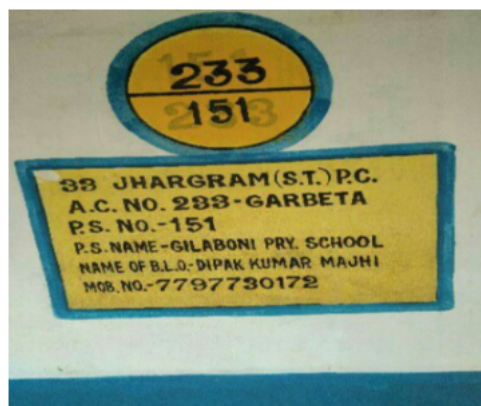

নির্বাচক নিবন্ধন আধিকারিকের স্বাক্ষর

Nazri Naksha

Google Map View

Polling Station Building Front View

Polling Station Front View

Cad View

Key MAP View

1 নাম : মালতী কোলে স্বামীর নাম: অরুণ কোলে বাড়ির নং : n0004 বয়স : 52 লিঙ্গ : মহিলা	WB/33/221/441095	2 নাম : মনোজিৎ কোলে পিতার নাম: অরুণ কোলে বাড়ির নং : n0228 বয়স : 27 লিঙ্গ : পুরুষ	TVZ1841865	3 নাম : অর্ঘ্য কোলে পিতার নাম: মনুথ কোলে বাড়ির নং : n0007 বয়স : 28 লিঙ্গ : পুরুষ	TVZ1729300
4 নাম : গুনধর কোলে পিতার নাম: কিঙ্কর কোলে বাড়ির নং : n0003 বয়স : 52 লিঙ্গ : পুরুষ	TVZ2395952	5 নাম : সৌরভ কোলে পিতার নাম: তাপস কোলে বাড়ির নং : n0001 বয়স : 24 লিঙ্গ : পুরুষ	TVZ2164705	6 নাম : পূজা কোলে পিতার নাম: গোপাল কোলে বাড়ির নং : এন0003 বয়স : 23 লিঙ্গ : মহিলা	TVZ2239812
7 নাম : রাহুল কোলে পিতার নাম: দুর্গা কোলে বাড়ির নং : এন0003 বয়স : 23 লিঙ্গ : পুরুষ	TVZ2239820	8 নাম : অন্নপূর্ণা কোলে স্বামীর নাম: বিল্টু কোলে বাড়ির নং : n0245 বয়স : 29 লিঙ্গ : মহিলা	TVZ1871672	9 নাম : শোভন কোলে পিতার নাম: স্বপন কোলে বাড়ির নং : n0236 বয়স : 27 লিঙ্গ : পুরুষ	TVZ1871581
10 নাম : সুমন কোলে পিতার নাম: গুনধর কোলে বাড়ির নং : n0003 বয়স : 28 লিঙ্গ : পুরুষ	TVZ1729276	11 নাম : শিবশঙ্কর কোলে পিতার নাম: সুকুমার কোলে বাড়ির নং : n0005 বয়স : 37 লিঙ্গ : পুরুষ	MDD2595791	12 নাম : উদয় কোলে পিতার নাম: সুকুমার কোলে বাড়ির নং : n0005 বয়স : 35 লিঙ্গ : পুরুষ	TVZ1547934
13 নাম : বিশ্বনাথ কোলে পিতার নাম: সন্তোষ কোলে বাড়ির নং : n0006 বয়স : 76 লিঙ্গ : পুরুষ	WB/33/221/441590	14 নাম : গঙ্গারানী কোলে স্বামীর নাম: বিশ্বনাথ কোলে বাড়ির নং : n0006 বয়স : 66 লিঙ্গ : মহিলা	WB/33/221/441169	15 নাম : দেবদুলাল কোলে পিতার নাম: বিশ্বনাথ কোলে বাড়ির নং : n0006 বয়স : 45 লিঙ্গ : পুরুষ	MDD2192664
16 নাম : সুমিতা মন্ডল (কোলে) স্বামীর নাম: দেবদুলাল কোলে বাড়ির নং : n0006 বয়স : 35 লিঙ্গ : মহিলা	TVZ1662394	17 নাম : নন্দদুলাল কোলে পিতার নাম: বিশ্বনাথ কোলে বাড়ির নং : n0006 বয়স : 39 লিঙ্গ : পুরুষ	MDD2595551	18 নাম : বুল্টি কোলে স্বামীর নাম: নন্দদুলাল কোলে বাড়ির নং : n0006 বয়স : 33 লিঙ্গ : মহিলা	TVZ1629328
19 নাম : ত্রিলোচন কোলে পিতার নাম: সন্তোষ কোলে বাড়ির নং : n0007 বয়স : 50 লিঙ্গ : পুরুষ	WB/33/221/441433	20 নাম : জ্যোত্স্না কোলে স্বামীর নাম: ত্রিলোচন কোলে বাড়ির নং : n0007 বয়স : 44 লিঙ্গ : মহিলা	TVZ1298819	21 নাম : হীরা কোলে স্বামীর নাম: মনমথ কোলে বাড়ির নং : n0007 বয়স : 49 লিঙ্গ : মহিলা	MDD2192672
22 নাম : অশোক কোলে পিতার নাম: সন্তোষ কোলে বাড়ির নং : n0008 বয়স : 69 লিঙ্গ : পুরুষ	WB/33/221/441343	23 নাম : নিভা কোলে স্বামীর নাম: অশোক কোলে বাড়ির নং : n0008 বয়স : 59 লিঙ্গ : মহিলা	WB/33/221/441166	24 নাম : বিল্টু কোলে পিতার নাম: অশোক কোলে বাড়ির নং : n0008 বয়স : 35 লিঙ্গ : পুরুষ	TVZ1331867
25 নাম : শিশির কোলে পিতার নাম: নেপাল কোলে বাড়ির নং : n0001 বয়স : 39 লিঙ্গ : পুরুষ	MDD2595569	26 নাম : অপর্ণা কোলে স্বামীর নাম: শিশির কোলে বাড়ির নং : n0001 বয়স : 39 লিঙ্গ : মহিলা	TVZ1298694	27 নাম : অশ্বিনী কোলে পিতার নাম: সন্তোষ কোলে বাড়ির নং : n0002 বয়স : 63 লিঙ্গ : পুরুষ	WB/33/221/441520
28 নাম : উজ্জ্বলা কোলে স্বামীর নাম: অশ্বিনী কোলে বাড়ির নং : n0002 বয়স : 56 লিঙ্গ : মহিলা	WB/33/221/441235	29 নাম : তন্ময় কোলে পিতার নাম: অশ্বিনী কোলে বাড়ির নং : n0002 বয়স : 34 লিঙ্গ : পুরুষ	TVZ1298686	30 নাম : হরিমতী কোলে স্বামীর নাম: কিঙ্কর কোলে বাড়ির নং : n0003 বয়স : 81 লিঙ্গ : মহিলা	WB/33/221/441259