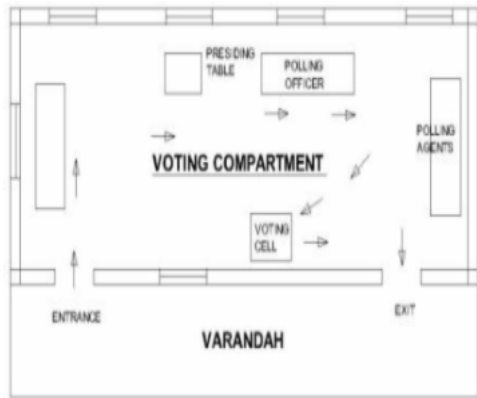

নির্বাচক নিবন্ধন আধিকারিকের স্বাক্ষর

Nazri Naksha

Google Map View

Polling Station Building Front View

Polling Station Front View

Cad View

Key MAP View

1 নাম : মমতা রুইদাস স্বামীর নাম: শিব রুইদাস বাড়ির নং : এন130 বয়স : 33 লিঙ্গ : মহিলা	TVZ2384519 ফটো উপলব্ধ	2 নাম : চায়না কর্মকার স্বামীর নাম: সমিরন কর্মকার বাড়ির নং : এন0004 বয়স : 43 লিঙ্গ : মহিলা	NFN1716521 ফটো উপলব্ধ	3 নাম : সঞ্জয় কর্মকার পিতার নাম: রবি কর্মকার বাড়ির নং : n0004 বয়স : 40 লিঙ্গ : পুরুষ	MDD2593200 ফটো উপলব্ধ
4 নাম : লক্ষী কর্মকার স্বামীর নাম: সঞ্জয় কর্মকার বাড়ির নং : n0004 বয়স : 31 লিঙ্গ : মহিলা	TVZ1548742 ফটো উপলব্ধ	5 নাম : পরী কর্মকার স্বামীর নাম: রবি কর্মকার বাড়ির নং : n0004 বয়স : 63 লিঙ্গ : মহিলা	WB/33/221/423093 ফটো উপলব্ধ	6 নাম : জয়ন্তী কর্মকার স্বামীর নাম: মনু কর্মকার বাড়ির নং : n0003 বয়স : 80 লিঙ্গ : মহিলা	TVZ2109379 ফটো উপলব্ধ
7 নাম : রবি কর্মকার পিতার নাম: গোপাল কর্মকার বাড়ির নং : n0004 বয়স : 71 লিঙ্গ : পুরুষ	WB/33/221/423395 ফটো উপলব্ধ	8 নাম : অসিত কর্মকার পিতার নাম: গয়ারাম কর্মকার বাড়ির নং : n0001 বয়স : 76 লিঙ্গ : পুরুষ	WB/33/221/423001 ফটো উপলব্ধ	9 নাম : চন্দন কর্মকার পিতার নাম: অসিত কর্মকার বাড়ির নং : n0001 বয়স : 52 লিঙ্গ : পুরুষ	WB/33/221/423450 ফটো উপলব্ধ
10 নাম : সমীরন কর্মকার পিতার নাম: অসিত কর্মকার বাড়ির নং : n0001 বয়স : 50 লিঙ্গ : পুরুষ	WB/33/221/423609 ফটো উপলব্ধ	11 নাম : মীরা কর্মকার স্বামীর নাম: তপন কর্মকার বাড়ির নং : n0002 বয়স : 59 লিঙ্গ : মহিলা	WB/33/221/423094 ফটো উপলব্ধ	12 নাম : মিলন কর্মকার পিতার নাম: তপন কর্মকার বাড়ির নং : n0002 বয়স : 30 লিঙ্গ : পুরুষ	TVZ1548700 ফটো উপলব্ধ
13 নাম : তপন কর্মকার পিতার নাম: গয়ারাম কর্মকার বাড়ির নং : n0002 বয়স : 63 লিঙ্গ : পুরুষ	WB/33/221/423116 ফটো উপলব্ধ	14 নাম : সোমা কর্মকার স্বামীর নাম: চন্দন কর্মকার বাড়ির নং : n0001 বয়স : 40 লিঙ্গ : মহিলা	TVZ1204429 ফটো উপলব্ধ	15 নাম : বৃষ্টি কর্মকার পিতার নাম: চন্দন কর্মকার বাড়ির নং : খড়িকাস্তলী বয়স : 20 লিঙ্গ : মহিলা	TVZ2472793 ফটো উপলব্ধ
16 নাম : শান্তনু রুইদাস পিতার নাম: অনিল রুইদাস বাড়ির নং : এন0001 বয়স : 20 লিঙ্গ : পুরুষ	TVZ2509859 ফটো উপলব্ধ	17 নাম : গণেশ দুলে পিতার নাম: রঞ্জিত দুলে বাড়ির নং : এন০০০১ বয়স : 20 লিঙ্গ : পুরুষ	TVZ2532968 ফটো উপলব্ধ	18 নাম : বিশ্বরূপ কোলে পিতার নাম: মাধব কোলে বাড়ির নং : এন0204 বয়স : 20 লিঙ্গ : পুরুষ	TVZ2456994 ফটো উপলব্ধ
19 নাম : রিম্পা কোলে স্বামীর নাম: মীঠন কোলে বাড়ির নং : 255 বয়স : 24 লিঙ্গ : মহিলা	TVZ2202323 ফটো উপলব্ধ	20 নাম : স্বরূপ কোলে পিতার নাম: মাধব কোলে বাড়ির নং : এন0208 বয়স : 23 লিঙ্গ : পুরুষ	TVZ2236313 ফটো উপলব্ধ	21 নাম : সুমন্ত ঘোড়াই পিতার নাম: তারীপাড়া ঘোড়াই বাড়ির নং : এন0000 বয়স : 23 লিঙ্গ : পুরুষ	TVZ2236255 ফটো উপলব্ধ
22 নাম : পূজা ঘোড়াই স্বামীর নাম: গুনধর ঘোড়াই বাড়ির নং : এন0136 বয়স : 27 লিঙ্গ : মহিলা	TVZ2013902 ফটো উপলব্ধ	23 নাম : পূজা ঘোড়াই স্বামীর নাম: সুরপতি ঘোড়াই বাড়ির নং : এন0153 বয়স : 21 লিঙ্গ : মহিলা	TVZ2419539 ফটো উপলব্ধ	24 নাম : রাহুল ঘোড়াই পিতার নাম: সুশীল ঘোড়াই বাড়ির নং : n0165 বয়স : 26 লিঙ্গ : পুরুষ	TVZ1904143 ফটো উপলব্ধ
25 নাম : স্বরূপ ঘোষ পিতার নাম: চক্রধারী ঘোষ বাড়ির নং : n0239 বয়স : 27 লিঙ্গ : পুরুষ	TVZ1842335 ফটো উপলব্ধ	26 নাম : তাপসী ঘোষ স্বামীর নাম: অমিয় ঘোষ বাড়ির নং : n0241 বয়স : 52 লিঙ্গ : মহিলা	TVZ1842350 ফটো উপলব্ধ	27 নাম : অশোক ঘোষ পিতার নাম: নিমাই ঘোষ বাড়ির নং : n0005 বয়স : 57 লিঙ্গ : পুরুষ	WB/33/221/423605 ফটো উপলব্ধ
28 নাম : ধনপতি ঘোষ পিতার নাম: কিংকর চন্দ্র ঘোষ বাড়ির নং : n0006 বয়স : 41 লিঙ্গ : পুরুষ	TVZ1548692 ফটো উপলব্ধ	29 নাম : চক্রধারী ঘোষ পিতার নাম: রাধাগোবিন্দ ঘোষ বাড়ির নং : n0015 বয়স : 54 লিঙ্গ : পুরুষ	WB/33/221/423577 ফটো উপলব্ধ	30 নাম : পারুল ঘোষ স্বামীর নাম: চক্রধারী ঘোষ বাড়ির নং : n0015 বয়স : 46 লিঙ্গ : মহিলা	MDD2593267 ফটো উপলব্ধ