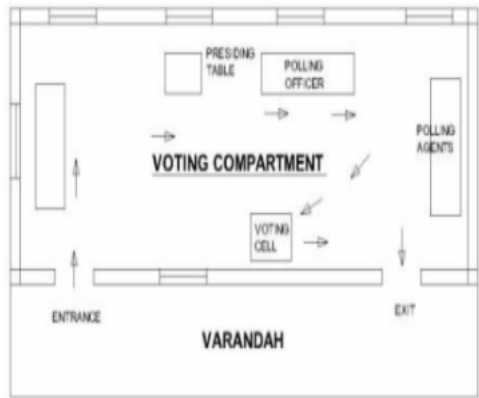

নির্বাচক নিবন্ধন আধিকারিকের স্বাক্ষর

Nazri Naksha

Google Map View

Polling Station Building Front View

Polling Station Front View

Cad View

Key MAP View

1 নাম : আরতী কুণ্ড স্বামীর নাম: কালিপদ কুণ্ড বাড়ির নং : n0040 বয়স : 64 লিঙ্গ : মহিলা	WB/33/221/417073	ফটো উপলব্ধ	2 নাম : সুনীল কর্মকার পিতার নাম: বিভূতি কর্মকার বাড়ির নং : n0004 বয়স : 63 লিঙ্গ : পুরুষ	WB/33/221/417603	ফটো উপলব্ধ	3 নাম : রাখী কর্মকার স্বামীর নাম: অমিত কর্মকার বাড়ির নং : n0004 বয়স : 37 লিঙ্গ : মহিলা	TVZ0641563	ফটো উপলব্ধ
4 নাম : অসিত কর্মকার পিতার নাম: সুনীল কর্মকার বাড়ির নং : n0004 বয়স : 36 লিঙ্গ : পুরুষ	TVZ0641571	ফটো উপলব্ধ	5 নাম : তারা কর্মকার স্বামীর নাম: অসিত কর্মকার বাড়ির নং : n0004 বয়স : 32 লিঙ্গ : মহিলা	TVZ1455997	ফটো উপলব্ধ	6 নাম : নারায়ণ খাঁ পিতার নাম: বৈদ্যনাথ খাঁ বাড়ির নং : n0004 বয়স : 44 লিঙ্গ : পুরুষ	MDD2416220	ফটো উপলব্ধ
7 নাম : রুনা খাঁ স্বামীর নাম: নারায়ণ খাঁ বাড়ির নং : n0004 বয়স : 37 লিঙ্গ : মহিলা	MDD2644284	ফটো উপলব্ধ	8 নাম : কল্যাণী কর্মকার স্বামীর নাম: সুনীল কর্মকার বাড়ির নং : n0004 বয়স : 54 লিঙ্গ : মহিলা	WB/33/221/417150	ফটো উপলব্ধ	9 নাম : অমিত কর্মকার পিতার নাম: সুনীল কর্মকার বাড়ির নং : n0004 বয়স : 40 লিঙ্গ : পুরুষ	MDD2592475	ফটো উপলব্ধ
10 নাম : অনিতা কর্মকার স্বামীর নাম: মুরলী কর্মকার বাড়ির নং : n0007 বয়স : 59 লিঙ্গ : মহিলা	WB/33/221/417151	ফটো উপলব্ধ	11 নাম : গৌপা কারক (পাত্র) স্বামীর নাম: শ্যামাপদ পাত্র বাড়ির নং : n0069 বয়স : 46 লিঙ্গ : মহিলা	MDD2416477	ফটো উপলব্ধ	12 নাম : সুদীপ কুমার পাত্র পিতার নাম: শ্যামাপদ পাত্র বাড়ির নং : n0069 বয়স : 26 লিঙ্গ : পুরুষ	TVZ1904283	ফটো উপলব্ধ
13 নাম : সুজয় কুমার পাত্র মায়ের নাম: গৌপা পাত্র বাড়ির নং : n000 বয়স : 24 লিঙ্গ : পুরুষ	TVZ2182202	ফটো উপলব্ধ	14 নাম : স্বরূপ খাঁ পিতার নাম: সুভাষ খাঁ বাড়ির নং : n000 বয়স : 24 লিঙ্গ : পুরুষ	TVZ2177137	ফটো উপলব্ধ	15 নাম : সুভাষ খাঁ পিতার নাম: গুইরাম খাঁ বাড়ির নং : n0016 বয়স : 48 লিঙ্গ : পুরুষ	MDD1324169	ফটো উপলব্ধ
16 নাম : সৈকত খাঁ পিতার নাম: বিনয় খাঁ বাড়ির নং : এন005 বয়স : 24 লিঙ্গ : পুরুষ	TVZ2248334	ফটো উপলব্ধ	17 নাম : কুশচরন খাঁ পিতার নাম: কান্তীকচন্দ্র খাঁ বাড়ির নং : n0171 বয়স : 29 লিঙ্গ : পুরুষ	TVZ1842590	ফটো উপলব্ধ	18 নাম : গঙ্গাধর খাঁ পিতার নাম: দুখীরাম খাঁ বাড়ির নং : n0108 বয়স : 62 লিঙ্গ : পুরুষ	WB/33/221/417391	ফটো উপলব্ধ
19 নাম : সন্দীপ কুমার খাঁ পিতার নাম: অনিলবরন খাঁ বাড়ির নং : n0087 বয়স : 28 লিঙ্গ : পুরুষ	MDD1323666	ফটো উপলব্ধ	20 নাম : পল্লবী খাঁ পিতার নাম: পরেশ খাঁ বাড়ির নং : n0029 বয়স : 27 লিঙ্গ : মহিলা	TVZ1842558	ফটো উপলব্ধ	21 নাম : প্রবীর খাঁ পিতার নাম: গঙ্গাধর খাঁ বাড়ির নং : নো বয়স : 25 লিঙ্গ : পুরুষ	TVZ1961879	ফটো উপলব্ধ
22 নাম : মনসারাম খাঁ পিতার নাম: বলাই খাঁ বাড়ির নং : n0083 বয়স : 43 লিঙ্গ : পুরুষ	MDD2184364	ফটো উপলব্ধ	23 নাম : দীপক খাঁ পিতার নাম: সাধন খাঁ বাড়ির নং : n0033 বয়স : 46 লিঙ্গ : পুরুষ	MDD1324110	ফটো উপলব্ধ	24 নাম : বৈদ্যনাথ খাঁ পিতার নাম: দুঃখীরাম খাঁ বাড়ির নং : n0035 বয়স : 69 লিঙ্গ : পুরুষ	WB/33/221/417593	ফটো উপলব্ধ
25 নাম : সারথী খাঁ স্বামীর নাম: বৈদ্যনাথ খাঁ বাড়ির নং : n0035 বয়স : 58 লিঙ্গ : মহিলা	WB/33/221/417249	ফটো উপলব্ধ	26 নাম : বিক্রম খাঁ পিতার নাম: বিদ্যুৎ খাঁ বাড়ির নং : n0016 বয়স : 26 লিঙ্গ : পুরুষ	TVZ1904333	ফটো উপলব্ধ	27 নাম : কৃষ্ণ চরন খাঁ পিতার নাম: কার্যক চন্দ্র খাঁ বাড়ির নং : n0013 বয়স : 28 লিঙ্গ : পুরুষ	TVZ1904382	ফটো উপলব্ধ
28 নাম : বিশ্বজিৎ খাঁ পিতার নাম: জগন্নাথ খাঁ বাড়ির নং : n0154 বয়স : 49 লিঙ্গ : পুরুষ	WB/33/221/405431	ফটো উপলব্ধ	29 নাম : পরেশ চন্দ্র খাঁ পিতার নাম: সত্যভূষণ খাঁ বাড়ির নং : n0029 বয়স : 48 লিঙ্গ : পুরুষ	TVZ2616027	ফটো উপলব্ধ	30 নাম : দিপালী খাঁ (অধিকারী) স্বামীর নাম: বুদ্ধদেব খাঁ বাড়ির নং : n0006 বয়স : 27 লিঙ্গ : মহিলা	TVZ1938588	ফটো উপলব্ধ