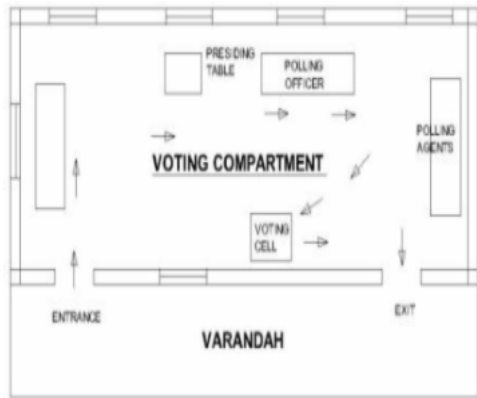

নির্বাচক নিবন্ধন আধিকারিকের স্বাক্ষর

Nazri Naksha

Google Map View

Polling Station Building Front View

Polling Station Front View

Cad View

Key MAP View

|   |                  |            |   |                  |            |   |                  |            |
|---|------------------|------------|---|------------------|------------|---|------------------|------------|
| 1<br>নাম : অজয় অধিকারী<br>পিতার নাম: কালিপদ অধিকারী<br>বাড়ির নং : n0033<br>বয়স : 63 লিঙ্গ : পুরুষ      | WB/33/221/420851 | ফটো উপলব্ধ | 2<br>নাম : চাঁপা অধিকারী<br>স্বামীর নাম: অজয় অধিকারী<br>বাড়ির নং : n0033<br>বয়স : 57 লিঙ্গ : মহিলা | WB/33/221/420245 | ফটো উপলব্ধ | 3<br>নাম : পঞ্চগনন অধিকারী<br>পিতার নাম: অজয় অধিকারী<br>বাড়ির নং : n0033<br>বয়স : 35 লিঙ্গ : পুরুষ       | TVZ1207893       | ফটো উপলব্ধ |
| 4<br>নাম : রিফ্লু অধিকারী<br>স্বামীর নাম: পঞ্চগনন অধিকারী<br>বাড়ির নং : n0033<br>বয়স : 26 লিঙ্গ : মহিলা | TVZ2181725       | ফটো উপলব্ধ | 5<br>নাম : প্রিয়া খাঁ<br>স্বামীর নাম: সৌমেন খাঁ<br>বাড়ির নং : এন0050<br>বয়স : 23 লিঙ্গ : মহিলা     | TVZ2246346       | ফটো উপলব্ধ | 6<br>নাম : শ্রেয়শ্রী ঘোষ<br>পিতার নাম: সমর ঘোষ<br>বাড়ির নং : এন0114<br>বয়স : 24 লিঙ্গ : মহিলা            | TVZ2260610       | ফটো উপলব্ধ |
| 7<br>নাম : রাকেশ জানা<br>পিতার নাম: অসিত জানা<br>বাড়ির নং : এন0000<br>বয়স : 24 লিঙ্গ : পুরুষ            | TVZ2203404       | ফটো উপলব্ধ | 8<br>নাম : পৌর জানা<br>পিতার নাম: নবকুমার জানা<br>বাড়ির নং : n0007<br>বয়স : 70 লিঙ্গ : পুরুষ        | TVZ2297059       | ফটো উপলব্ধ | 9<br>নাম : কৃষ্ণা জানা<br>স্বামীর নাম: সুনীল জানা<br>বাড়ির নং : n0006<br>বয়স : 45 লিঙ্গ : মহিলা           | MDD1435114       | ফটো উপলব্ধ |
| 10<br>নাম : আরতি জানা<br>স্বামীর নাম: ক্ষুদিরাম জানা<br>বাড়ির নং : n0006<br>বয়স : 74 লিঙ্গ : মহিলা      | TVZ2162774       | ফটো উপলব্ধ | 11<br>নাম : সুসারী জানা<br>স্বামীর নাম: সমীত জানা<br>বাড়ির নং : n0010<br>বয়স : 26 লিঙ্গ : মহিলা     | TVZ2177319       | ফটো উপলব্ধ | 12<br>নাম : সুনীল জানা<br>পিতার নাম: ক্ষুদিরাম জানা<br>বাড়ির নং : n0006<br>বয়স : 52 লিঙ্গ : পুরুষ         | TVZ2144756       | ফটো উপলব্ধ |
| 13<br>নাম : অসিত জানা<br>পিতার নাম: সুধীর জানা<br>বাড়ির নং : n0011<br>বয়স : 55 লিঙ্গ : পুরুষ            | TVZ2140200       | ফটো উপলব্ধ | 14<br>নাম : রীতা জানা<br>স্বামীর নাম: স্বরূপ জানা<br>বাড়ির নং : n0010<br>বয়স : 26 লিঙ্গ : মহিলা     | TVZ1897529       | ফটো উপলব্ধ | 15<br>নাম : নিতাই জানা<br>পিতার নাম: নবকুমার জানা<br>বাড়ির নং : n0010<br>বয়স : 65 লিঙ্গ : পুরুষ           | WB/33/221/420951 | ফটো উপলব্ধ |
| 16<br>নাম : অনিমা জানা<br>স্বামীর নাম: সুজিত জানা<br>বাড়ির নং : এন0022<br>বয়স : 25 লিঙ্গ : মহিলা        | TVZ2012235       | ফটো উপলব্ধ | 17<br>নাম : শুভজিৎ জানা<br>পিতার নাম: প্রশান্ত জানা<br>বাড়ির নং : এন0022<br>বয়স : 25 লিঙ্গ : পুরুষ  | TVZ2012276       | ফটো উপলব্ধ | 18<br>নাম : স্বপ্নরীপ জানা<br>পিতার নাম: স্বদেশ জানা<br>বাড়ির নং : এন0006<br>বয়স : 23 লিঙ্গ : পুরুষ       | TVZ2273886       | ফটো উপলব্ধ |
| 19<br>নাম : সুজিত জানা<br>পিতার নাম: সুশান্ত জানা<br>বাড়ির নং : n0022<br>বয়স : 31 লিঙ্গ : পুরুষ         | TVZ1662956       | ফটো উপলব্ধ | 20<br>নাম : যশোদা জানা<br>পিতার নাম: তারাপদ জানা<br>বাড়ির নং : n0022<br>বয়স : 75 লিঙ্গ : মহিলা      | TVZ2135093       | ফটো উপলব্ধ | 21<br>নাম : প্রিয়া পাল জানা<br>স্বামীর নাম: রাজকুমার জানা<br>বাড়ির নং : এন0005<br>বয়স : 22 লিঙ্গ : মহিলা | TVZ2406619       | ফটো উপলব্ধ |
| 22<br>নাম : সঞ্জয় জানা<br>পিতার নাম: মদন মোহন জানা<br>বাড়ির নং : n0005<br>বয়স : 30 লিঙ্গ : পুরুষ       | TVZ1550938       | ফটো উপলব্ধ | 23<br>নাম : রিয়া জানা<br>পিতার নাম: মধুসূদন জানা<br>বাড়ির নং : এন0005<br>বয়স : 22 লিঙ্গ : মহিলা    | TVZ2377307       | ফটো উপলব্ধ | 24<br>নাম : রঞ্জিত জানা<br>পিতার নাম: সুশান্ত জানা<br>বাড়ির নং : n0022<br>বয়স : 26 লিঙ্গ : পুরুষ          | TVZ1897511       | ফটো উপলব্ধ |
| 25<br>নাম : অভিজিৎ জানা<br>পিতার নাম: উত্তম জানা<br>বাড়ির নং : এন0022<br>বয়স : 22 লিঙ্গ : পুরুষ         | TVZ2340701       | ফটো উপলব্ধ | 26<br>নাম : সমীত জানা<br>পিতার নাম: নিতাই জানা<br>বাড়ির নং : n0010<br>বয়স : 37 লিঙ্গ : পুরুষ        | TVZ1207844       | ফটো উপলব্ধ | 27<br>নাম : স্বরূপ জানা<br>পিতার নাম: নিতাই জানা<br>বাড়ির নং : n0010<br>বয়স : 40 লিঙ্গ : পুরুষ            | TVZ1207919       | ফটো উপলব্ধ |
| 28<br>নাম : রাজকুমার জানা<br>পিতার নাম: মদন মোহন জানা<br>বাড়ির নং : n0005<br>বয়স : 33 লিঙ্গ : পুরুষ     | TVZ1207950       | ফটো উপলব্ধ | 29<br>নাম : ছায়া জানা<br>স্বামীর নাম: স্বদেশ জানা<br>বাড়ির নং : n0006<br>বয়স : 43 লিঙ্গ : মহিলা    | MDD2187680       | ফটো উপলব্ধ | 30<br>নাম : স্বদেশ জানা<br>পিতার নাম: ক্ষুদিরাম জানা<br>বাড়ির নং : n0006<br>বয়স : 48 লিঙ্গ : পুরুষ        | WB/33/221/420557 | ফটো উপলব্ধ |