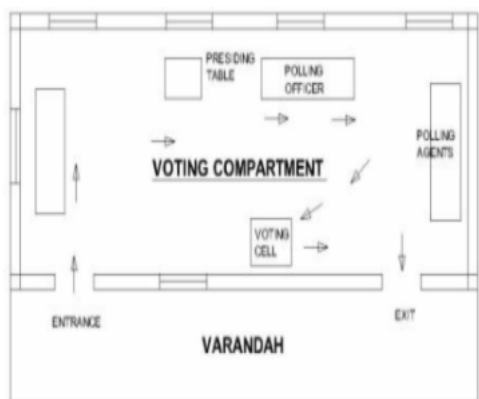

নির্বাচক নিবন্ধন আধিকারিকের স্বাক্ষর

Nazri Naksha

Google Map View

Polling Station Building Front View

Polling Station Front View

Cad View

Key MAP View

1 নাম : বুলু গুঁই স্বামীর নাম: স্বপন গুঁই বাড়ির নং : n0001 বয়স : 50 লিঙ্গ : মহিলা	MDD2412500 ফটো উপলব্ধ	2 নাম : উত্তমকুমার গুঁই পিতার নাম: বংশী গুঁই বাড়ির নং : n0002 বয়স : 63 লিঙ্গ : পুরুষ	WB/33/221/405450 ফটো উপলব্ধ	3 নাম : সনাতন গুঁই পিতার নাম: বঙ্কিম গুঁই বাড়ির নং : n0003 বয়স : 57 লিঙ্গ : পুরুষ	WB/33/221/405150 ফটো উপলব্ধ
4 নাম : রিংকু গুঁই স্বামীর নাম: পলাশ গুঁই বাড়ির নং : n0003 বয়স : 35 লিঙ্গ : মহিলা	TVZ1210764 ফটো উপলব্ধ	5 নাম : স্বপন গুঁই পিতার নাম: কানাই গুঁই বাড়ির নং : n0001 বয়স : 57 লিঙ্গ : পুরুষ	WB/33/221/405090 ফটো উপলব্ধ	6 নাম : হীরালাল গুঁই পিতার নাম: বংকিম গুঁই বাড়ির নং : n0003 বয়স : 54 লিঙ্গ : পুরুষ	WB/33/221/405440 ফটো উপলব্ধ
7 নাম : পালাশ গুঁই পিতার নাম: স্বপন গুঁই বাড়ির নং : n0003 বয়স : 44 লিঙ্গ : পুরুষ	MDD2412526 ফটো উপলব্ধ	8 নাম : মিতু গুঁই স্বামীর নাম: সনাতন গুঁই বাড়ির নং : n0003 বয়স : 42 লিঙ্গ : মহিলা	TVZ1210814 ফটো উপলব্ধ	9 নাম : রীনা গুঁই স্বামীর নাম: উত্তম গুঁই বাড়ির নং : n0002 বয়স : 56 লিঙ্গ : মহিলা	WB/33/221/405365 ফটো উপলব্ধ
10 নাম : শক্তু গুঁই পিতার নাম: স্বপন গুঁই বাড়ির নং : n0001 বয়স : 30 লিঙ্গ : পুরুষ	TVZ1733799 ফটো উপলব্ধ	11 নাম : রিঙ্কু গণ স্বামীর নাম: জয়দেব গণ বাড়ির নং : এন0000 বয়স : 24 লিঙ্গ : মহিলা	TVZ2271484 ফটো উপলব্ধ	12 নাম : অক্ষয় গণ পিতার নাম: ক্ষুদিরাম গণ বাড়ির নং : n0045 বয়স : 56 লিঙ্গ : পুরুষ	WB/33/221/405460 ফটো উপলব্ধ
13 নাম : গীতারানী গণ স্বামীর নাম: অক্ষয় গণ বাড়ির নং : n0045 বয়স : 51 লিঙ্গ : মহিলা	WB/33/221/405474 ফটো উপলব্ধ	14 নাম : জয়দেব গণ পিতার নাম: অক্ষয় গণ বাড়ির নং : n0045 বয়স : 30 লিঙ্গ : পুরুষ	TVZ1733716 ফটো উপলব্ধ	15 নাম : বিশ্বজিৎ গরাই পিতার নাম: পথিক গরাই বাড়ির নং : n0025 বয়স : 34 লিঙ্গ : পুরুষ	TVZ1458579 ফটো উপলব্ধ
16 নাম : তাপস গরাই পিতার নাম: তপন গরাই বাড়ির নং : n0046 বয়স : 26 লিঙ্গ : পুরুষ	TVZ1897859 ফটো উপলব্ধ	17 নাম : তপন গরাই পিতার নাম: সুবল গরাই বাড়ির নং : n0046 বয়স : 49 লিঙ্গ : পুরুষ	TVZ2119428 ফটো উপলব্ধ	18 নাম : র্ননা গরাই স্বামীর নাম: তপন গরাই বাড়ির নং : n0046 বয়স : 42 লিঙ্গ : মহিলা	MDD2412484 ফটো উপলব্ধ
19 নাম : কার্তিক গরাই পিতার নাম: তপন গরাই বাড়ির নং : n0176 বয়স : 28 লিঙ্গ : পুরুষ	TVZ1843861 ফটো উপলব্ধ	20 নাম : মৃত্যুঞ্জয় গরাই পিতার নাম: ফেলুরাম গরাই বাড়ির নং : n0005 বয়স : 61 লিঙ্গ : পুরুষ	WB/33/221/420672 ফটো উপলব্ধ	21 নাম : কল্যাণী গরাই স্বামীর নাম: মৃত্যুঞ্জয় গরাই বাড়ির নং : n0005 বয়স : 55 লিঙ্গ : মহিলা	WB/33/221/420642 ফটো উপলব্ধ
22 নাম : বিবেক গরাই পিতার নাম: মৃত্যুঞ্জয় গরাই বাড়ির নং : n0005 বয়স : 31 লিঙ্গ : পুরুষ	TVZ1458645 ফটো উপলব্ধ	23 নাম : নীলকান্ত গরাই পিতার নাম: সুধীর গরাই বাড়ির নং : n0021 বয়স : 60 লিঙ্গ : পুরুষ	MDD1322320 ফটো উপলব্ধ	24 নাম : ইরা গরাই স্বামীর নাম: নীলকান্ত গরাই বাড়ির নং : n0021 বয়স : 52 লিঙ্গ : মহিলা	MDD1322601 ফটো উপলব্ধ
25 নাম : সন্তোষ গরাই পিতার নাম: নীলকান্ত গরাই বাড়ির নং : n0021 বয়স : 34 লিঙ্গ : পুরুষ	TVZ1210749 ফটো উপলব্ধ	26 নাম : বিশ্বনাথ গরাই পিতার নাম: মধুসূদন গরাই বাড়ির নং : n0047 বয়স : 50 লিঙ্গ : পুরুষ	WB/33/221/405370 ফটো উপলব্ধ	27 নাম : শান্তিরাম গরাই পিতার নাম: মোহন গরাই বাড়ির নং : n0050 বয়স : 57 লিঙ্গ : পুরুষ	WB/33/221/405517 ফটো উপলব্ধ
28 নাম : চঞ্চলা গরাই স্বামীর নাম: শান্তি গরাই বাড়ির নং : n0050 বয়স : 53 লিঙ্গ : মহিলা	WB/33/221/405498 ফটো উপলব্ধ	29 নাম : বলরাম গরাই পিতার নাম: হৃষিকেশ গরাই বাড়ির নং : n0058 বয়স : 79 লিঙ্গ : পুরুষ	WB/33/221/405093 ফটো উপলব্ধ	30 নাম : গণেশ গরাই পিতার নাম: মানিক গরাই বাড়ির নং : n0166 বয়স : 31 লিঙ্গ : পুরুষ	TVZ1458603 ফটো উপলব্ধ