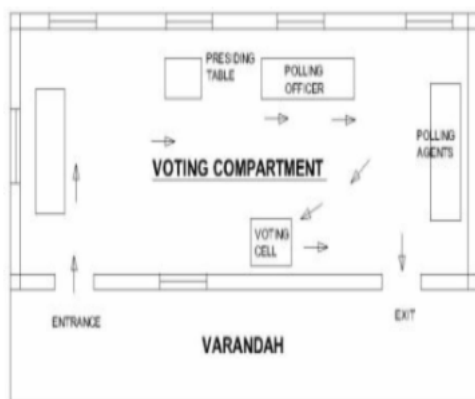

নির্বাচক নিবন্ধন আধিকারিকের স্বাক্ষর

Nazri Naksha

Google Map View

Polling Station Building Front View

Polling Station Front View

Cad View

Key MAP View

1 নাম : ভানু কুন্ডু পিতার নাম: বরুণ কুন্ডু বাড়ির নং : n0027 বয়স : 37 লিঙ্গ : পুরুষ	TVZ1102292 ফটো উপলব্ধ	2 নাম : গঙ্গা কুন্ডু স্বামীর নাম: ভানু কুন্ডু বাড়ির নং : n0027 বয়স : 30 লিঙ্গ : মহিলা	TVZ1554013 ফটো উপলব্ধ	3 নাম : অমল কুন্ডু পিতার নাম: বংশী কুন্ডু বাড়ির নং : n0027 বয়স : 37 লিঙ্গ : পুরুষ	TVZ1102300 ফটো উপলব্ধ
4 নাম : মৌসুমী কুন্ডু স্বামীর নাম: অমল কুন্ডু বাড়ির নং : n0027 বয়স : 34 লিঙ্গ : মহিলা	TVZ1631803 ফটো উপলব্ধ	5 নাম : শ্যামল কুন্ডু পিতার নাম: বংশী কুন্ডু বাড়ির নং : n0027 বয়স : 34 লিঙ্গ : পুরুষ	TVZ1387216 ফটো উপলব্ধ	6 নাম : সন্ধ্যা কুন্ডু স্বামীর নাম: বংশী কুন্ডু বাড়ির নং : n0027 বয়স : 53 লিঙ্গ : মহিলা	WB/33/221/426382 ফটো উপলব্ধ
7 নাম : করুণা কুন্ডু স্বামীর নাম: গৌরচন্দ্র কুন্ডু বাড়ির নং : n0027 বয়স : 43 লিঙ্গ : মহিলা	WB/33/220/177023 ফটো উপলব্ধ	8 নাম : কম্পনা কুন্ডু স্বামীর নাম: বরুণ কুন্ডু বাড়ির নং : n0027 বয়স : 53 লিঙ্গ : মহিলা	TVZ1102284 ফটো উপলব্ধ	9 নাম : বরুণ কুন্ডু পিতার নাম: গৌরচন্দ্র কুন্ডু বাড়ির নং : n0027 বয়স : 56 লিঙ্গ : পুরুষ	MDD2419356 ফটো উপলব্ধ
10 নাম : বংশী কুন্ডু পিতার নাম: গৌরচন্দ্র কুন্ডু বাড়ির নং : n0027 বয়স : 62 লিঙ্গ : পুরুষ	WB/33/221/426468 ফটো উপলব্ধ	11 নাম : পূজা কুন্ডু স্বামীর নাম: পিন্টু কুন্ডু বাড়ির নং : এন0000 বয়স : 27 লিঙ্গ : মহিলা	TVZ2013407 ফটো উপলব্ধ	12 নাম : সোমা (দে) কোলে স্বামীর নাম: বিশ্বরূপ কোলে বাড়ির নং : না বয়স : 36 লিঙ্গ : মহিলা	TVZ1213354 ফটো উপলব্ধ
13 নাম : রুমা কুন্ডু স্বামীর নাম: বিকাশ কুন্ডু বাড়ির নং : এন0027 বয়স : 30 লিঙ্গ : মহিলা	TVZ2272805 ফটো উপলব্ধ	14 নাম : বিকাশ কুন্ডু পিতার নাম: গৌরচন্দ্র কুন্ডু বাড়ির নং : এন0027 বয়স : 30 লিঙ্গ : পুরুষ	TVZ2271211 ফটো উপলব্ধ	15 নাম : দিপালী কুন্ডু স্বামীর নাম: আদিত্য কুন্ডু বাড়ির নং : n0188 বয়স : 39 লিঙ্গ : মহিলা	GXR2266773 ফটো উপলব্ধ
16 নাম : চম্পা কুন্ডু স্বামীর নাম: জগৎ কুন্ডু বাড়ির নং : এন000 বয়স : 63 লিঙ্গ : মহিলা	WB/33/220/186079 ফটো উপলব্ধ	17 নাম : মন্দিরা কুন্ডু স্বামীর নাম: শ্যামল কুন্ডু বাড়ির নং : এন0027 বয়স : 25 লিঙ্গ : মহিলা	TVZ2262806 ফটো উপলব্ধ	18 নাম : নিভা কুন্ডু স্বামীর নাম: নরোত্তম কুন্ডু বাড়ির নং : এন000 বয়স : 37 লিঙ্গ : মহিলা	TVZ1102615 ফটো উপলব্ধ
19 নাম : শিলা কুন্ডু স্বামীর নাম: অমিত কুন্ডু বাড়ির নং : n0022 বয়স : 47 লিঙ্গ : মহিলা	MDD1437029 ফটো উপলব্ধ	20 নাম : সন্দীপ কুন্ডু পিতার নাম: অমিত কুন্ডু বাড়ির নং : n0022 বয়স : 32 লিঙ্গ : পুরুষ	TVZ1554054 ফটো উপলব্ধ	21 নাম : তাপস কুন্ডু পিতার নাম: সহদেব কুন্ডু বাড়ির নং : n0057 বয়স : 36 লিঙ্গ : পুরুষ	MDD2645158 ফটো উপলব্ধ
22 নাম : দেবশীষ কুন্ডু পিতার নাম: বৈদ্যনাথ কুন্ডু বাড়ির নং : এন0113 বয়স : 38 লিঙ্গ : পুরুষ	GXR2266799 ফটো উপলব্ধ	23 নাম : অভিজিৎ কুন্ডু পিতার নাম: আদিত্য কুন্ডু বাড়ির নং : এন0189 বয়স : 24 লিঙ্গ : পুরুষ	TVZ2245736 ফটো উপলব্ধ	24 নাম : যাদুনাথ কুন্ডু পিতার নাম: শচীন্দ্র কুন্ডু বাড়ির নং : n0191 বয়স : 71 লিঙ্গ : পুরুষ	TVZ2603140 ফটো উপলব্ধ
25 নাম : পম্পা কুন্ডু স্বামীর নাম: বিবেক কুন্ডু বাড়ির নং : n0056 বয়স : 31 লিঙ্গ : মহিলা	TVZ1664135 ফটো উপলব্ধ	26 নাম : মালতী কুন্ডু স্বামীর নাম: সহদেব কুন্ডু বাড়ির নং : n0058 বয়স : 55 লিঙ্গ : মহিলা	MDD2662542 ফটো উপলব্ধ	27 নাম : বিবেক কুন্ডু পিতার নাম: সহদেব কুন্ডু বাড়ির নং : n0056 বয়স : 37 লিঙ্গ : পুরুষ	MDD2645109 ফটো উপলব্ধ
28 নাম : সন্তোষ কুন্ডু পিতার নাম: অমিত কুন্ডু বাড়ির নং : n0022 বয়স : 29 লিঙ্গ : পুরুষ	TVZ1735083 ফটো উপলব্ধ	29 নাম : সোমা কুন্ডু স্বামীর নাম: তাপস কুন্ডু বাড়ির নং : n0057 বয়স : 33 লিঙ্গ : মহিলা	TVZ1735166 ফটো উপলব্ধ	30 নাম : মৌসুমী কুন্ডু স্বামীর নাম: অভিজিৎ কুন্ডু বাড়ির নং : এন0189 বয়স : 23 লিঙ্গ : মহিলা	TVZ2435451 ফটো উপলব্ধ