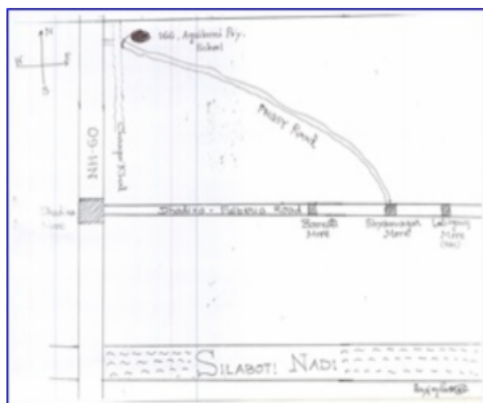

Nazri Naksha