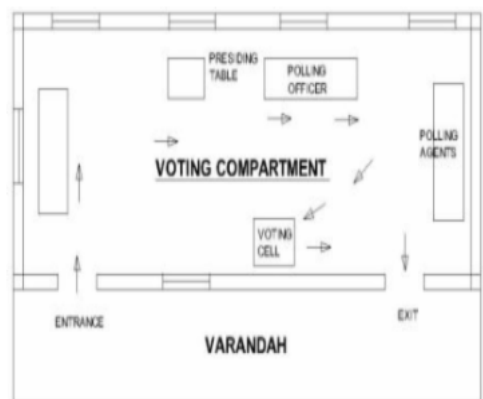

নির্বাচক নিবন্ধন আধিকারিকের স্বাক্ষর

Nazri Naksha

Google Map View

Polling Station Building Front View

Polling Station Front View

Cad View

Key MAP View

1 নাম : কল্যাণী লায়েক (পাত্র) স্বামীর নাম: বাপন পাত্র বাড়ির নং : n0061 বয়স : 29 লিঙ্গ : মহিলা	TVZ1845106 ফটো উপলব্ধ	2 নাম : রোম্যা কুণ্ড স্বামীর নাম: অভিজিৎ কুণ্ড বাড়ির নং : এন0106 বয়স : 25 লিঙ্গ : মহিলা	TVZ2004612 ফটো উপলব্ধ	3 নাম : অপর্ণা কুণ্ড স্বামীর নাম: নিমল কুণ্ড বাড়ির নং : এন0183 বয়স : 29 লিঙ্গ : মহিলা	TVZ2377182 ফটো উপলব্ধ
4 নাম : পৌরাঙ্গ কুণ্ড পিতার নাম: নিমাই কুণ্ড বাড়ির নং : এন00 বয়স : 25 লিঙ্গ : পুরুষ	TVZ2025179 ফটো উপলব্ধ	5 নাম : পীয়ালী কুণ্ড স্বামীর নাম: নিতাই কুণ্ড বাড়ির নং : n0291 বয়স : 29 লিঙ্গ : মহিলা	TVZ1845395 ফটো উপলব্ধ	6 নাম : শ্রীকান্ত কুণ্ড পিতার নাম: বংশী কুণ্ড বাড়ির নং : n0113 বয়স : 29 লিঙ্গ : পুরুষ	TVZ1898386 ফটো উপলব্ধ
7 নাম : রমা কুণ্ড স্বামীর নাম: অনূপ কুণ্ড বাড়ির নং : n0277 বয়স : 28 লিঙ্গ : মহিলা	TVZ1845254 ফটো উপলব্ধ	8 নাম : প্রসেনজিৎ কোল্যা পিতার নাম: রনজিৎ কোল্যা বাড়ির নং : n0005 বয়স : 41 লিঙ্গ : পুরুষ	GXR2024800 ফটো উপলব্ধ	9 নাম : আরতী কোল্যা স্বামীর নাম: অজিত কোল্যা বাড়ির নং : n0005 বয়স : 70 লিঙ্গ : মহিলা	WB/33/220/189244 ফটো উপলব্ধ
10 নাম : অজিত কুমার কোল্যা পিতার নাম: প্রহ্লাদচন্দ্র কোল্যা বাড়ির নং : n0005 বয়স : 76 লিঙ্গ : পুরুষ	WB/33/220/189087 ফটো উপলব্ধ	11 নাম : রঞ্জিত কুমার কোল্যা পিতার নাম: প্রহ্লাদ চন্দ্র কোল্যা বাড়ির নং : n0005 বয়স : 68 লিঙ্গ : পুরুষ	WB/33/220/189696 ফটো উপলব্ধ	12 নাম : ভিক্তিবালা কোল্যা স্বামীর নাম: রঞ্জিত কোল্যা বাড়ির নং : n0005 বয়স : 68 লিঙ্গ : মহিলা	WB/33/220/189160 ফটো উপলব্ধ
13 নাম : প্রদীপ কোলে পিতার নাম: স্বপন কোলে বাড়ির নং : n0004 বয়স : 29 লিঙ্গ : পুরুষ	TVZ1881267 ফটো উপলব্ধ	14 নাম : চম্পা কোলে (পাল) স্বামীর নাম: রাজু কোলে বাড়ির নং : n0016 বয়স : 34 লিঙ্গ : মহিলা	TVZ1459676 ফটো উপলব্ধ	15 নাম : অনিমা কোলে স্বামীর নাম: আশীষ কোলে বাড়ির নং : n0018 বয়স : 47 লিঙ্গ : মহিলা	GXR2024008 ফটো উপলব্ধ
16 নাম : সুমনা কোলে পিতার নাম: গুণধর কোলে বাড়ির নং : n0004 বয়স : 28 লিঙ্গ : মহিলা	TVZ1735315 ফটো উপলব্ধ	17 নাম : মানসী কুণ্ড কোলে স্বামীর নাম: সুকুমার কোলে বাড়ির নং : n0011 বয়স : 31 লিঙ্গ : মহিলা	TVZ1554401 ফটো উপলব্ধ	18 নাম : মমতা সন্দার কোলে স্বামীর নাম: দীপঙ্কর কোলে বাড়ির নং : এন0021 বয়স : 26 লিঙ্গ : মহিলা	TVZ2013639 ফটো উপলব্ধ
19 নাম : পিযুষ কোলে পিতার নাম: আশীষ কোলে বাড়ির নং : এন0018 বয়স : 26 লিঙ্গ : পুরুষ	TVZ2013670 ফটো উপলব্ধ	20 নাম : সদানন্দ কোলে পিতার নাম: সুবল কোলে বাড়ির নং : n0004 বয়স : 46 লিঙ্গ : পুরুষ	GXR1277730 ফটো উপলব্ধ	21 নাম : সমীর কোলে পিতার নাম: বিকাশ কোলে বাড়ির নং : n0010 বয়স : 28 লিঙ্গ : পুরুষ	TVZ1844794 ফটো উপলব্ধ
22 নাম : সুকুমার কোলে পিতার নাম: মদনচন্দ্র কোলে বাড়ির নং : n0011 বয়স : 45 লিঙ্গ : পুরুষ	GXR2023919 ফটো উপলব্ধ	23 নাম : গুণধর কোলে পিতার নাম: সুবল চন্দ্র কোলে বাড়ির নং : n0004 বয়স : 54 লিঙ্গ : পুরুষ	TVZ2146116 ফটো উপলব্ধ	24 নাম : শ্যামলী কোলে স্বামীর নাম: গুণধর কোলে বাড়ির নং : n0004 বয়স : 49 লিঙ্গ : মহিলা	TVZ2146124 ফটো উপলব্ধ
25 নাম : পূজা কোলে পিতার নাম: উত্তম কোলে বাড়ির নং : n000 বয়স : 24 লিঙ্গ : মহিলা	TVZ2178788 ফটো উপলব্ধ	26 নাম : শকুন্তলা কোলে স্বামীর নাম: প্রতীক কোলে বাড়ির নং : n0021 বয়স : 28 লিঙ্গ : মহিলা	TVZ2171981 ফটো উপলব্ধ	27 নাম : মনসা কোলে পিতার নাম: রঞ্জিত কোলে বাড়ির নং : n0024 বয়স : 26 লিঙ্গ : পুরুষ	TVZ1898295 ফটো উপলব্ধ
28 নাম : লাবণী কোলে স্বামীর নাম: সমীর কোলে বাড়ির নং : এন0000 বয়স : 24 লিঙ্গ : মহিলা	TVZ2282036 ফটো উপলব্ধ	29 নাম : সৌরভ কোলে পিতার নাম: মনোজ কোলে বাড়ির নং : এন0000 বয়স : 24 লিঙ্গ : পুরুষ	TVZ2268217 ফটো উপলব্ধ	30 নাম : সৌমেন কোলে পিতার নাম: মনোজ কোলে বাড়ির নং : এন0000 বয়স : 23 লিঙ্গ : পুরুষ	TVZ2268431 ফটো উপলব্ধ