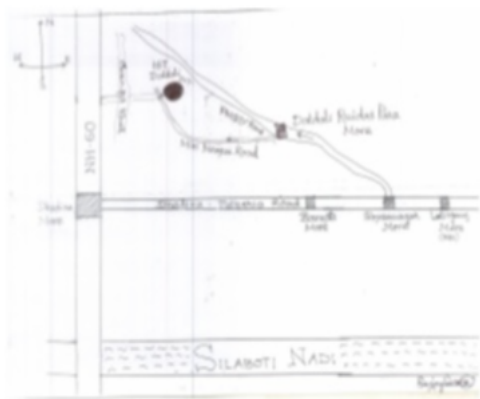

Nazri Naksha