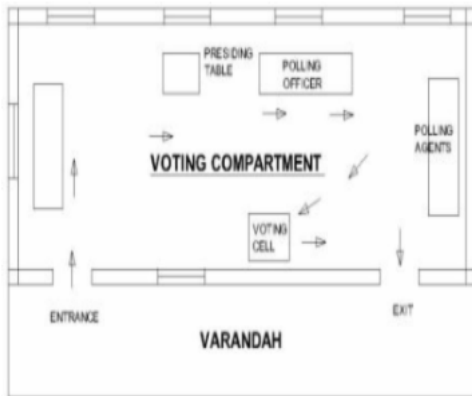

নির্বাচক নিবন্ধন আধিকারিকের স্বাক্ষর

Nazri Naksha

Google Map View

Polling Station Building Front View

Polling Station Front View

Cad View

Key MAP View

1 নাম : রিফ্ব হাজরা স্বামীর নাম: অমিত হাজরা বাড়ির নং : n0078 বয়স : 38 লিঙ্গ : মহিলা	GXR2327369 ফটো উপলব্ধ	2 নাম : চন্দনা হাজরা স্বামীর নাম: সুমিত হাজরা বাড়ির নং : n0078 বয়স : 35 লিঙ্গ : মহিলা	TVZ1555358 ফটো উপলব্ধ	3 নাম : অমিত হাজরা পিতার নাম: বিজয় হাজরা বাড়ির নং : n0078 বয়স : 51 লিঙ্গ : পুরুষ	TVZ1215433 ফটো উপলব্ধ
4 নাম : দীপক হাজরা পিতার নাম: বিজয় হাজরা বাড়ির নং : n0078 বয়স : 60 লিঙ্গ : পুরুষ	TVZ2234912 ফটো উপলব্ধ	5 নাম : শ্যামলী সরকার হাজরা স্বামীর নাম: দীপক হাজরা বাড়ির নং : n0078 বয়স : 60 লিঙ্গ : মহিলা	GXR1367705 ফটো উপলব্ধ	6 নাম : বিদ্যুত হাজরা স্বামীর নাম: নিমাই হাজরা বাড়ির নং : n0068 বয়স : 70 লিঙ্গ : মহিলা	TVZ2130474 ফটো উপলব্ধ
7 নাম : দীপক হাজরা পিতার নাম: শঙ্কর হাজরা বাড়ির নং : এন0068 বয়স : 24 লিঙ্গ : পুরুষ	TVZ2272615 ফটো উপলব্ধ	8 নাম : শঙ্কর হাজরা পিতার নাম: নিমাই হাজরা বাড়ির নং : n0068 বয়স : 55 লিঙ্গ : পুরুষ	GXR2020709 ফটো উপলব্ধ	9 নাম : রিত্তা হাজরা স্বামীর নাম: শঙ্কর হাজরা বাড়ির নং : n0068 বয়স : 41 লিঙ্গ : মহিলা	GXR2020717 ফটো উপলব্ধ
10 নাম : বাদল কর পিতার নাম: রাধাবল্লাভ কর বাড়ির নং : n0019 বয়স : 70 লিঙ্গ : পুরুষ	WB/33/220/180124 ফটো উপলব্ধ	11 নাম : তারাপদ কর পিতার নাম: বাদল কর বাড়ির নং : n0019 বয়স : 42 লিঙ্গ : পুরুষ	GXR1957687 ফটো উপলব্ধ	12 নাম : মৌসুমী কর স্বামীর নাম: তারাপদ কর বাড়ির নং : n0019 বয়স : 39 লিঙ্গ : মহিলা	GXR2266070 ফটো উপলব্ধ
13 নাম : সঞ্জয় কর পিতার নাম: বাদল কর বাড়ির নং : n0019 বয়স : 42 লিঙ্গ : পুরুষ	GXR1810142 ফটো উপলব্ধ	14 নাম : ইলা কারক স্বামীর নাম: মহন্ত কারক বাড়ির নং : n0072 বয়স : 61 লিঙ্গ : মহিলা	WB/33/220/180418 ফটো উপলব্ধ	15 নাম : মধুসূদন কারক পিতার নাম: মহন্ত কারক বাড়ির নং : n0072 বয়স : 44 লিঙ্গ : পুরুষ	GXR2020360 ফটো উপলব্ধ
16 নাম : বিকাশ কারক পিতার নাম: মহন্ত কারক বাড়ির নং : n0072 বয়স : 42 লিঙ্গ : পুরুষ	GXR2020378 ফটো উপলব্ধ	17 নাম : শান্তি কারক পিতার নাম: তিনকড়ি কারক বাড়ির নং : n0072 বয়স : 69 লিঙ্গ : পুরুষ	TVZ2515989 ফটো উপলব্ধ	18 নাম : মীনা কারক স্বামীর নাম: শান্তি কারক বাড়ির নং : n0072 বয়স : 55 লিঙ্গ : মহিলা	TVZ2515518 ফটো উপলব্ধ
19 নাম : পীযুষ কারক পিতার নাম: শান্তি কারক বাড়ির নং : n0072 বয়স : 36 লিঙ্গ : পুরুষ	TVZ1215375 ফটো উপলব্ধ	20 নাম : শক্তি কারক পিতার নাম: তিনকড়ি কারক বাড়ির নং : n0072 বয়স : 61 লিঙ্গ : পুরুষ	GXR2020386 ফটো উপলব্ধ	21 নাম : রমা কারক স্বামীর নাম: শক্তি কারক বাড়ির নং : n0072 বয়স : 51 লিঙ্গ : মহিলা	TVZ2514149 ফটো উপলব্ধ
22 নাম : সমীর কারক পিতার নাম: শান্তি কারক বাড়ির নং : n0072 বয়স : 33 লিঙ্গ : পুরুষ	TVZ1334689 ফটো উপলব্ধ	23 নাম : টোটন কারক পিতার নাম: শক্তি কারক বাড়ির নং : n0072 বয়স : 31 লিঙ্গ : পুরুষ	TVZ1460450 ফটো উপলব্ধ	24 নাম : সুপ্রসন্ন কারক পিতার নাম: কালিপদ কারক বাড়ির নং : n0072 বয়স : 29 লিঙ্গ : পুরুষ	TVZ1632470 ফটো উপলব্ধ
25 নাম : সুমিত্রা কারক স্বামীর নাম: কালিপদ কারক বাড়ির নং : n0072 বয়স : 45 লিঙ্গ : মহিলা	TVZ2515872 ফটো উপলব্ধ	26 নাম : কালিপদ কারক পিতার নাম: তিনকড়ি কারক বাড়ির নং : n0072 বয়স : 54 লিঙ্গ : পুরুষ	TVZ2515864 ফটো উপলব্ধ	27 নাম : উর্মিলা কারক স্বামীর নাম: দুলাল কারক বাড়ির নং : n0072 বয়স : 55 লিঙ্গ : মহিলা	WB/33/220/180226 ফটো উপলব্ধ
28 নাম : দুলাল কারক পিতার নাম: তিনকড়ি কারক বাড়ির নং : n0072 বয়স : 58 লিঙ্গ : পুরুষ	WB/33/220/180225 ফটো উপলব্ধ	29 নাম : মহন্ত কারক পিতার নাম: তিনকড়ি কারক বাড়ির নং : n0072 বয়স : 71 লিঙ্গ : পুরুষ	TVZ0702043 ফটো উপলব্ধ	30 নাম : রতন কারক স্বামীর নাম: তিনকড়ি কারক বাড়ির নং : n0072 বয়স : 91 লিঙ্গ : মহিলা	WB/33/220/180414 ফটো উপলব্ধ