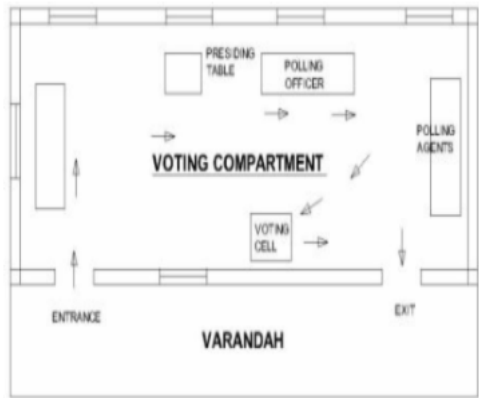

নির্বাচক নিবন্ধন আধিকারিকের স্বাক্ষর

Nazri Naksha

Google Map View

Polling Station Building Front View

Polling Station Front View

Cad View

Key MAP View

1 নাম : সাহানারা বিবি স্বামীর নাম: ইসরাফিল চৌধুরী বাড়ির নং : n0101 বয়স : 40 লিঙ্গ : মহিলা	TVZ0717009 ফটো উপলব্ধ	2 নাম : আক্তারুল চৌধুরী পিতার নাম: সমুরুদ্দিন চৌধুরী বাড়ির নং : n0101 বয়স : 38 লিঙ্গ : পুরুষ	GXR2328276 ফটো উপলব্ধ	3 নাম : জয়নূর বিবি স্বামীর নাম: হকরুল বাড়ির নং : n0117 বয়স : 74 লিঙ্গ : মহিলা	WB/33/220/195505 ফটো উপলব্ধ
4 নাম : নাসির হুসেন খান পিতার নাম: হকরুল খান বাড়ির নং : n0117 বয়স : 49 লিঙ্গ : পুরুষ	TVZ2045763 ফটো উপলব্ধ	5 নাম : শকুন্তলা বিবি স্বামীর নাম: ইয়াসিন চৌধুরী বাড়ির নং : n0132 বয়স : 36 লিঙ্গ : মহিলা	TVZ1218635 ফটো উপলব্ধ	6 নাম : মুখদা বিবি স্বামীর নাম: নেমাজ আলি চৌধুরী বাড়ির নং : n0146 বয়স : 46 লিঙ্গ : মহিলা	TVZ1335348 ফটো উপলব্ধ
7 নাম : রুনা লায়লা বিবি স্বামীর নাম: বাদশা সেখ বাড়ির নং : n0148 বয়স : 36 লিঙ্গ : মহিলা	TVZ1218833 ফটো উপলব্ধ	8 নাম : রয়সুদ্দিন সেখ পিতার নাম: সেরাজুল সেখ বাড়ির নং : n0160 বয়স : 31 লিঙ্গ : পুরুষ	TVZ1556695 ফটো উপলব্ধ	9 নাম : আশাজুল চৌধুরী পিতার নাম: সমুরুদ্দিন চৌধুরী বাড়ির নং : n0101 বয়স : 51 লিঙ্গ : পুরুষ	TVZ2043982 ফটো উপলব্ধ
10 নাম : সেরাজুল চৌধুরী পিতার নাম: সমুরুদ্দিন চৌধুরী বাড়ির নং : n0101 বয়স : 45 লিঙ্গ : পুরুষ	GXR1277128 ফটো উপলব্ধ	11 নাম : রেহানা চৌধুরী স্বামীর নাম: সেরাজুল চৌধুরী বাড়ির নং : n0101 বয়স : 34 লিঙ্গ : মহিলা	TVZ1335454 ফটো উপলব্ধ	12 নাম : আরজুমানুয়ারা বিবি স্বামীর নাম: ইয়াহিয়া খাঁ বাড়ির নং : n0004 বয়স : 45 লিঙ্গ : মহিলা	TVZ1218114 ফটো উপলব্ধ
13 নাম : ইয়াহিয়া খাঁ পিতার নাম: মুক্তারইসলান খাঁ বাড়ির নং : n0004 বয়স : 45 লিঙ্গ : পুরুষ	GXR1276484 ফটো উপলব্ধ	14 নাম : রজিনা খাতুন পিতার নাম: মুক্তার ইসলাম খাঁ বাড়ির নং : n0004 বয়স : 44 লিঙ্গ : মহিলা	GXR1277003 ফটো উপলব্ধ	15 নাম : কমলা বিবি স্বামীর নাম: আনসার খাঁ বাড়ির নং : n0008 বয়স : 76 লিঙ্গ : মহিলা	WB/33/220/195502 ফটো উপলব্ধ
16 নাম : আক্তার আলি খাঁ পিতার নাম: আনসার খাঁ বাড়ির নং : n0008 বয়স : 58 লিঙ্গ : পুরুষ	TVZ2591816 ফটো উপলব্ধ	17 নাম : জানহারা বিবি স্বামীর নাম: আক্তার খাঁ বাড়ির নং : n0008 বয়স : 53 লিঙ্গ : মহিলা	WB/33/220/195759 ফটো উপলব্ধ	18 নাম : আতাউর আলি খাঁ পিতার নাম: আনসার আলি খাঁ বাড়ির নং : n0008 বয়স : 50 লিঙ্গ : পুরুষ	WB/33/220/195767 ফটো উপলব্ধ
19 নাম : রঙ্গিলা বিবি স্বামীর নাম: আতাউর আলি খাঁ বাড়ির নং : n0008 বয়স : 43 লিঙ্গ : মহিলা	TVZ1217496 ফটো উপলব্ধ	20 নাম : রাবিয়া বিবি স্বামীর নাম: সমনুর খাঁ বাড়ির নং : n0010 বয়স : 76 লিঙ্গ : মহিলা	WB/33/220/195236 ফটো উপলব্ধ	21 নাম : নূরইসলাম খাঁ পিতার নাম: সমনুর খাঁ বাড়ির নং : n0010 বয়স : 49 লিঙ্গ : পুরুষ	WB/33/220/195664 ফটো উপলব্ধ
22 নাম : আনসুরা বিবি স্বামীর নাম: মুক্তার খাঁ বাড়ির নং : n0010 বয়স : 53 লিঙ্গ : মহিলা	WB/33/220/195421 ফটো উপলব্ধ	23 নাম : জাহেরা বিবি খাঁ স্বামীর নাম: নূর ইসলাম খাঁ বাড়ির নং : n0010 বয়স : 43 লিঙ্গ : মহিলা	GXR1813104 ফটো উপলব্ধ	24 নাম : জামসেদ আলি খাঁ পিতার নাম: আনসার আলি খাঁ বাড়ির নং : n0010 বয়স : 36 লিঙ্গ : পুরুষ	TVZ1335504 ফটো উপলব্ধ
25 নাম : সকের জান বিবি স্বামীর নাম: জামসেদ আলি খাঁ বাড়ির নং : n0010 বয়স : 33 লিঙ্গ : মহিলা	TVZ1335561 ফটো উপলব্ধ	26 নাম : লুকুসা খাতুন পিতার নাম: নূরমহম্মদ চৌধুরী বাড়ির নং : n0093 বয়স : 62 লিঙ্গ : মহিলা	GXR2233880 ফটো উপলব্ধ	27 নাম : সামসুদ্দিন চৌধুরী পিতার নাম: নূরমহম্মদ চৌধুরী বাড়ির নং : n0093 বয়স : 53 লিঙ্গ : পুরুষ	TVZ2046597 ফটো উপলব্ধ
28 নাম : পরেশা বিবি স্বামীর নাম: সামসুদ্দিন চৌধুরী বাড়ির নং : n0093 বয়স : 35 লিঙ্গ : মহিলা	TVZ1217801 ফটো উপলব্ধ	29 নাম : আনাইজারা বিবি স্বামীর নাম: আনসুদ্দিন চৌধুরী বাড়ির নং : n0093 বয়স : 35 লিঙ্গ : মহিলা	TVZ1217520 ফটো উপলব্ধ	30 নাম : আজবাহার ভান্সী পিতার নাম: আব্দার ভান্সী বাড়ির নং : n0033 বয়স : 36 লিঙ্গ : পুরুষ	GXR2328490 ফটো উপলব্ধ