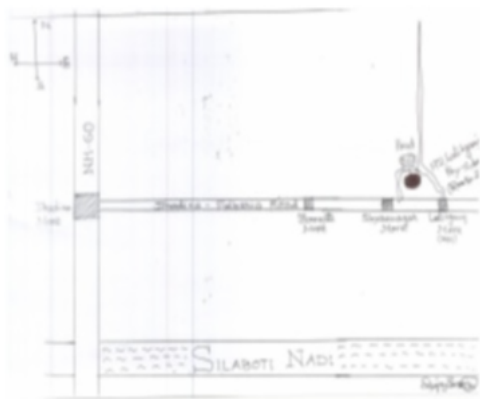

Nazri Naksha