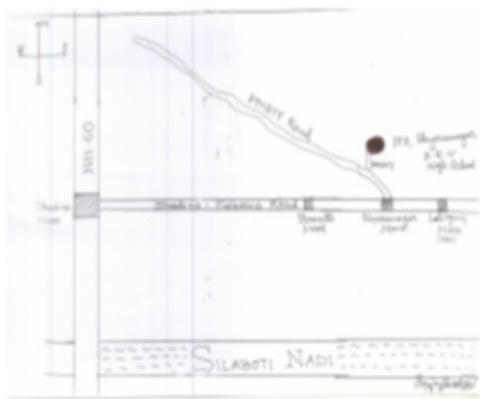

নির্বাচক নিবন্ধন আধিকারিকের স্বাক্ষর

Nazri Naksha

Google Map View

Polling Station Building Front View

Polling Station Front View

Cad View

Key MAP View

বিধানসভা নির্বাচনক্ষেত্রের নং, নাম : 233-গড়বেতা  
ভাগ নং, নাম : 1-শ্যামনগর (উত্তর)