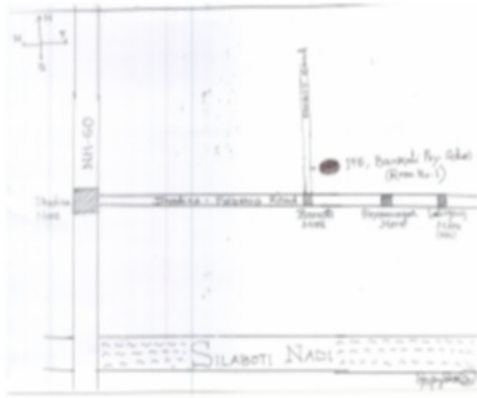

Nazri Naksha