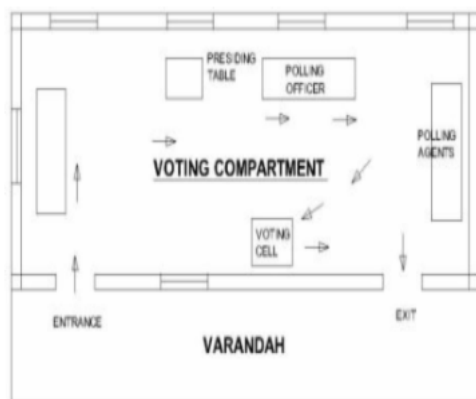

নির্বাচক নিবন্ধন আধিকারিকের স্বাক্ষর

Nazri Naksha

Google Map View

Polling Station Building Front View

Polling Station Front View

Cad View

Key MAP View

1 নাম : পাপিয়া (বেরা)সামন্ত স্বামীর নাম: দেবব্রত সামন্ত বাড়ির নং : n0199 বয়স : 28 লিঙ্গ : মহিলা	TVZ1872423 ফটো উপলব্ধ	2 নাম : প্রদীপ খামরুই পিতার নাম: দিলীপ খামরুই বাড়ির নং : n0202 বয়স : 26 লিঙ্গ : পুরুষ	TVZ1938869 ফটো উপলব্ধ	3 নাম : পরেশ খামরুই পিতার নাম: রাইচরন খামরুই বাড়ির নং : n0145 বয়স : 46 লিঙ্গ : পুরুষ	GXR2234193 ফটো উপলব্ধ
4 নাম : শ্যামাপদ খামরুই পিতার নাম: মুকুন্দ খামরুই বাড়ির নং : n0144 বয়স : 45 লিঙ্গ : পুরুষ	GXR2167187 ফটো উপলব্ধ	5 নাম : শেফালী খামরুই স্বামীর নাম: রামপ্রসাদ খামরুই বাড়ির নং : n0144 বয়স : 36 লিঙ্গ : মহিলা	TVZ1222256 ফটো উপলব্ধ	6 নাম : রামপ্রসাদ খামরুই পিতার নাম: মুকুন্দ খামরুই বাড়ির নং : n0144 বয়স : 46 লিঙ্গ : পুরুষ	TVZ1222249 ফটো উপলব্ধ
7 নাম : রাধারানী খামরুই স্বামীর নাম: মুকুন্দ খামরুই বাড়ির নং : n0144 বয়স : 74 লিঙ্গ : মহিলা	WB/33/220/207275 ফটো উপলব্ধ	8 নাম : বেলারানী খামরুই স্বামীর নাম: মদন খামরুই বাড়ির নং : n0142 বয়স : 68 লিঙ্গ : মহিলা	WB/33/220/207291 ফটো উপলব্ধ	9 নাম : মদনমোহন খামরুই পিতার নাম: গোষ্ঠ খামরুই বাড়ির নং : n0142 বয়স : 76 লিঙ্গ : পুরুষ	WB/33/220/207681 ফটো উপলব্ধ
10 নাম : মিতা খামরুই স্বামীর নাম: তরুন খামরুই বাড়ির নং : n0141 বয়স : 43 লিঙ্গ : মহিলা	GXR2167161 ফটো উপলব্ধ	11 নাম : জ্যোৎস্না খামরুই পিতার নাম: অসিত খামরুই বাড়ির নং : n0092 বয়স : 44 লিঙ্গ : মহিলা	TVZ1464692 ফটো উপলব্ধ	12 নাম : শ্রীমন্ত খামরুই পিতার নাম: অসিত খামরুই বাড়ির নং : n0092 বয়স : 43 লিঙ্গ : পুরুষ	GXR2234177 ফটো উপলব্ধ
13 নাম : সম্পা জানা(খামরুই) স্বামীর নাম: শ্রীমন্ত খামরুই বাড়ির নং : n0092 বয়স : 32 লিঙ্গ : মহিলা	TVZ1634005 ফটো উপলব্ধ	14 নাম : চণ্ডীচরণ খামরুই পিতার নাম: ভূতনাথ খামরুই বাড়ির নং : n0139 বয়স : 66 লিঙ্গ : পুরুষ	WB/33/220/207552 ফটো উপলব্ধ	15 নাম : চক্রধারী খামরুই পিতার নাম: ভূতনাথ খামরুই বাড়ির নং : n0139 বয়স : 61 লিঙ্গ : পুরুষ	WB/33/220/207468 ফটো উপলব্ধ
16 নাম : সন্ধ্যা খামরুই স্বামীর নাম: চক্রধারী খামরুই বাড়ির নং : n0139 বয়স : 56 লিঙ্গ : মহিলা	WB/33/220/207171 ফটো উপলব্ধ	17 নাম : সুমিত খামরুই পিতার নাম: চক্রধারী খামরুই বাড়ির নং : n0139 বয়স : 34 লিঙ্গ : পুরুষ	TVZ1222629 ফটো উপলব্ধ	18 নাম : দীপক খামরুই পিতার নাম: ভূতনাথ খামরুই বাড়ির নং : n0139 বয়স : 50 লিঙ্গ : পুরুষ	WB/33/220/207209 ফটো উপলব্ধ
19 নাম : তিলকা খামরুই স্বামীর নাম: চণ্ডী খামরুই বাড়ির নং : n0139 বয়স : 59 লিঙ্গ : মহিলা	WB/33/220/207347 ফটো উপলব্ধ	20 নাম : তন্ময় খামরুই পিতার নাম: চন্ডীচরণ খামরুই বাড়ির নং : n0139 বয়স : 38 লিঙ্গ : পুরুষ	GXR2167146 ফটো উপলব্ধ	21 নাম : উর্মিলা খামরুই স্বামীর নাম: ভাস্কর খামরুই বাড়ির নং : n0140 বয়স : 86 লিঙ্গ : মহিলা	WB/33/220/207292 ফটো উপলব্ধ
22 নাম : দিলীপ খামরুই পিতার নাম: ভাস্কর খামরুই বাড়ির নং : n0140 বয়স : 55 লিঙ্গ : পুরুষ	WB/33/220/207687 ফটো উপলব্ধ	23 নাম : শেফালী খামরুই স্বামীর নাম: দিলীপ খামরুই বাড়ির নং : n0140 বয়স : 46 লিঙ্গ : মহিলা	GXR2167120 ফটো উপলব্ধ	24 নাম : অশোক খামরুই পিতার নাম: ভাস্কর খামরুই বাড়ির নং : n0140 বয়স : 53 লিঙ্গ : পুরুষ	WB/33/220/207697 ফটো উপলব্ধ
25 নাম : ময়না খামরুই স্বামীর নাম: অশোক খামরুই বাড়ির নং : n0140 বয়স : 42 লিঙ্গ : মহিলা	GXR2167104 ফটো উপলব্ধ	Q 26 নাম : উত্তম খামরুই পিতার নাম: ভাস্কর খামরুই বাড়ির নং : বয়স : 41 লিঙ্গ : পুরুষ	GXR2167112 ফটো উপলব্ধ	27 নাম : মাস্পা খামরুই স্বামীর নাম: উত্তম খামরুই বাড়ির নং : n0140 বয়স : 36 লিঙ্গ : মহিলা	TVZ1222512 ফটো উপলব্ধ
28 নাম : পূর্ণিমা খামরুই পিতার নাম: দিলীপ খামরুই বাড়ির নং : লক্ষ্যাটাপল বয়স : 23 লিঙ্গ : মহিলা	TVZ2549038 ফটো উপলব্ধ	29 নাম : বিশ্বনাথ খামরুই পিতার নাম: কিশোর খামরুই বাড়ির নং : n0141 বয়স : 61 লিঙ্গ : পুরুষ	WB/33/220/207598 ফটো উপলব্ধ	30 নাম : লক্ষী খামরুই স্বামীর নাম: শঙ্কিপদ খামরুই বাড়ির নং : n0078 বয়স : 66 লিঙ্গ : মহিলা	WB/33/220/207096 ফটো উপলব্ধ