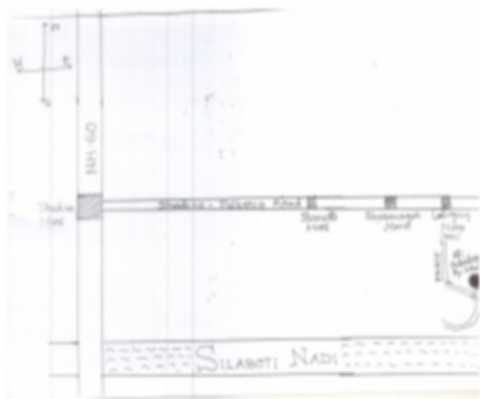

Nazri Naksha