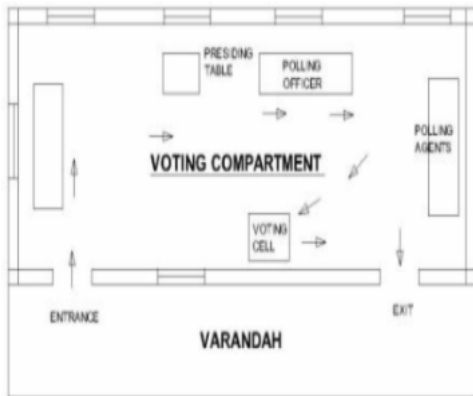

নির্বাচক নিবন্ধন আধিকারিকের স্বাক্ষর

Nazri Naksha

Google Map View

Polling Station Building Front View

Polling Station Front View

Cad View

Key MAP View

1 নাম : সৌমেন কান্ডার পিতার নাম: অরুণ কান্ডার বাড়ির নং : n0151 বয়স : 24 লিঙ্গ : পুরুষ	TVZ2208825 ফটো উপলব্ধ	2 নাম : সুদীপ খামরুই পিতার নাম: বাসুদেব খামরুই বাড়ির নং : n0099 বয়স : 29 লিঙ্গ : পুরুষ	TVZ1634997 ফটো উপলব্ধ	3 নাম : সুমিত্রা খামরুই স্বামীর নাম: সুধাংশু খামরুই বাড়ির নং : n0099 বয়স : 72 লিঙ্গ : মহিলা	WB/33/220/213512 ফটো উপলব্ধ
4 নাম : সরস্বতী খামরুই স্বামীর নাম: বাসুদেব খামরুই বাড়ির নং : পাটপুর বয়স : 49 লিঙ্গ : মহিলা	TVZ2514909 ফটো উপলব্ধ	5 নাম : বাসুদেব খামরুই পিতার নাম: সুধাংশু খামরুই বাড়ির নং : n0099 বয়স : 55 লিঙ্গ : পুরুষ	TVZ2514891 ফটো উপলব্ধ	6 নাম : নারায়ণ গরুই পিতার নাম: শিবপ্রসাদ গরুই বাড়ির নং : n0001 বয়স : 66 লিঙ্গ : পুরুষ	WB/33/220/213103 ফটো উপলব্ধ
7 নাম : কল্যাণী গরুই স্বামীর নাম: নারায়ণ গরুই বাড়ির নং : n0001 বয়স : 58 লিঙ্গ : মহিলা	WB/33/220/213414 ফটো উপলব্ধ	8 নাম : সুনীল গরুই পিতার নাম: নারায়ণ গরুই বাড়ির নং : n0001 বয়স : 50 লিঙ্গ : পুরুষ	WB/33/220/213416 ফটো উপলব্ধ	9 নাম : অমিত গরুই পিতার নাম: নারায়ণ গরুই বাড়ির নং : n0001 বয়স : 38 লিঙ্গ : পুরুষ	TVZ0770313 ফটো উপলব্ধ
10 নাম : অনুপ গরুই পিতার নাম: নারায়ণ গরুই বাড়ির নং : n0001 বয়স : 44 লিঙ্গ : পুরুষ	GXR2030484 ফটো উপলব্ধ	11 নাম : প্রতিমা গরুই স্বামীর নাম: অনুপ গরুই বাড়ির নং : n0001 বয়স : 38 লিঙ্গ : মহিলা	TVZ1224369 ফটো উপলব্ধ	12 নাম : রেখা গরুই স্বামীর নাম: সুনীল গরুই বাড়ির নং : n0001 বয়স : 41 লিঙ্গ : মহিলা	GXR2030476 ফটো উপলব্ধ
13 নাম : রেখা গরুই স্বামীর নাম: অমিত গরুই বাড়ির নং : n0001 বয়স : 38 লিঙ্গ : মহিলা	TVZ1664697 ফটো উপলব্ধ	14 নাম : মধুসূদন গরুই পিতার নাম: শিবপ্রসাদ গরুই বাড়ির নং : n0002 বয়স : 63 লিঙ্গ : পুরুষ	WB/33/220/213649 ফটো উপলব্ধ	15 নাম : অঞ্জলী গরুই স্বামীর নাম: মধুসূদন গরুই বাড়ির নং : n0002 বয়স : 57 লিঙ্গ : মহিলা	WB/33/220/213650 ফটো উপলব্ধ
16 নাম : ধনঞ্জয় গরুই পিতার নাম: সীতারাম গরুই বাড়ির নং : n0002 বয়স : 46 লিঙ্গ : পুরুষ	TVZ1224484 ফটো উপলব্ধ	17 নাম : নির্মালা গরুই স্বামীর নাম: ধনঞ্জয় গরুই বাড়ির নং : n0002 বয়স : 34 লিঙ্গ : মহিলা	TVZ1224534 ফটো উপলব্ধ	18 নাম : পিন্টু গরুই পিতার নাম: মধুসূদন গরুই বাড়ির নং : n0002 বয়স : 38 লিঙ্গ : পুরুষ	TVZ0770347 ফটো উপলব্ধ
19 নাম : জ্যোৎস্না গরুই স্বামীর নাম: পিন্টু গরুই বাড়ির নং : n0002 বয়স : 34 লিঙ্গ : মহিলা	TVZ1224260 ফটো উপলব্ধ	20 নাম : রাজু গরুই পিতার নাম: সুনীল গরুই বাড়ির নং : এন0001 বয়স : 21 লিঙ্গ : পুরুষ	TVZ2435329 ফটো উপলব্ধ	21 নাম : পূর্ণিমা গরুই স্বামীর নাম: মিন্টু গরুই বাড়ির নং : এন0002 বয়স : 25 লিঙ্গ : মহিলা	IRH2430148 ফটো উপলব্ধ
22 নাম : মৌসুমী গরুই পিতার নাম: সুনীল গরুই বাড়ির নং : n0001 বয়স : 27 লিঙ্গ : মহিলা	TVZ1849512 ফটো উপলব্ধ	23 নাম : তাপস গরুই পিতার নাম: অনুপ গরুই বাড়ির নং : এন0001 বয়স : 21 লিঙ্গ : পুরুষ	TVZ2437606 ফটো উপলব্ধ	24 নাম : দেবশীষ মণ্ডল পিতার নাম: অজিত মণ্ডল বাড়ির নং : 2অব বয়স : 33 লিঙ্গ : পুরুষ	NFN1657410 ফটো উপলব্ধ
25 নাম : মিন্টু গরুই পিতার নাম: মধুসূদন গরুই বাড়ির নং : n0002 বয়স : 28 লিঙ্গ : পুরুষ	TVZ1744259 ফটো উপলব্ধ	26 নাম : মুনমুন গরুই পিতার নাম: সুনীল গরুই বাড়ির নং : এন0001 বয়স : 25 লিঙ্গ : মহিলা	TVZ2007771 ফটো উপলব্ধ	27 নাম : অর্জুন গরুই পিতার নাম: অনুপ গরুই বাড়ির নং : পাটপুর বয়স : 20 লিঙ্গ : পুরুষ	TVZ2551679 ফটো উপলব্ধ
28 নাম : মঙ্গল ঘোড়াই পিতার নাম: অনুরূপ ঘোড়াই বাড়ির নং : n0003 বয়স : 69 লিঙ্গ : পুরুষ	WB/33/220/213261 ফটো উপলব্ধ	29 নাম : মিনতি ঘোড়াই স্বামীর নাম: মঙ্গল ঘোড়াই বাড়ির নং : n0003 বয়স : 63 লিঙ্গ : মহিলা	WB/33/220/213253 ফটো উপলব্ধ	30 নাম : খগেন চন্দ্র ঘোড়াই পিতার নাম: মঙ্গল ঘোড়াই বাড়ির নং : n0003 বয়স : 46 লিঙ্গ : পুরুষ	GXR2030492 ফটো উপলব্ধ