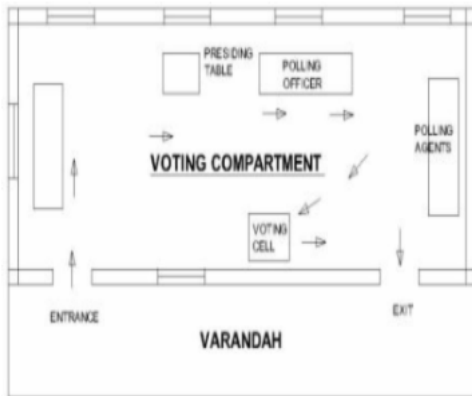

নির্বাচক নিবন্ধন আধিকারিকের স্বাক্ষর

Nazri Naksha

Google Map View

Polling Station Building Front View

Polling Station Front View

Cad View

Key MAP View

|                                                                                                              |                          |                                                                                                                     |                          |                                                                                                              |                                |
|--------------------------------------------------------------------------------------------------------------|--------------------------|---------------------------------------------------------------------------------------------------------------------|--------------------------|--------------------------------------------------------------------------------------------------------------|--------------------------------|
| 1<br>নাম : তনুশ্রী ঘোষ<br>পিতার নাম: জীতেন ঘোষ<br>বাড়ির নং : এন0060<br>বয়স : 23 লিঙ্গ : মহিলা              | TVZ2261964<br>ফটো উপলব্ধ | 2<br>নাম : নিরঞ্জন ধাড়া<br>পিতার নাম: সুজিত ধাড়া<br>বাড়ির নং : এন0036<br>বয়স : 23 লিঙ্গ : পুরুষ                 | TVZ2263614<br>ফটো উপলব্ধ | 3<br>নাম : বিপ্লব পাত্র<br>পিতার নাম: বাবু পাত্র<br>বাড়ির নং : এন0076<br>বয়স : 23 লিঙ্গ : পুরুষ            | TVZ2263663<br>ফটো উপলব্ধ       |
| 4<br>নাম : রিপন বটব্যাল<br>পিতার নাম: প্রদীপ বটব্যাল<br>বাড়ির নং : এন0015<br>বয়স : 23 লিঙ্গ : পুরুষ        | TVZ2263697<br>ফটো উপলব্ধ | 5<br>নাম : মান্নান ভূঞা<br>পিতার নাম: হুসেন ভূঞা<br>বাড়ির নং : এন002<br>বয়স : 25 লিঙ্গ : পুরুষ                    | TVZ2007060<br>ফটো উপলব্ধ | 6<br>নাম : আখেন্দ্র ভূঞা<br>স্বামীর নাম: নসিবুর রহমান ভূঞা<br>বাড়ির নং : n0003<br>বয়স : 27 লিঙ্গ : মহিলা   | TVZ2168128<br>ফটো উপলব্ধ       |
| 7<br>নাম : কহেন্দ্র ভূঞা<br>স্বামীর নাম: আবদুল রহমান ভূঞা<br>বাড়ির নং : n0001<br>বয়স : 73 লিঙ্গ : মহিলা    | TVZ2153302<br>ফটো উপলব্ধ | 8<br>নাম : সরফরাজ ভূঞা<br>পিতার নাম: হাসেন ভূঞা<br>বাড়ির নং : এন0034<br>বয়স : 22 লিঙ্গ : পুরুষ                    | TVZ2412427<br>ফটো উপলব্ধ | 9<br>নাম : হাসেন ভূঞা<br>পিতার নাম: আল্লারাখা ভূঞা<br>বাড়ির নং : n0003<br>বয়স : 62 লিঙ্গ : পুরুষ           | TVZ2184190<br>ফটো উপলব্ধ       |
| 10<br>নাম : সিদ্দিক ভূঞা<br>পিতার নাম: আব্দুল রহমান ভূঞা<br>বাড়ির নং : n0001<br>বয়স : 37 লিঙ্গ : পুরুষ     | GXR2331742<br>ফটো উপলব্ধ | 11<br>নাম : পরেসা ভূঞা<br>স্বামীর নাম: রহমতুল্লা ভূঞা<br>বাড়ির নং : n0001<br>বয়স : 30 লিঙ্গ : মহিলা               | TVZ1850080<br>ফটো উপলব্ধ | 12<br>নাম : হাবিবুর রহমান ভূঞা<br>পিতার নাম: হাসেন ভূঞা<br>বাড়ির নং : n0003<br>বয়স : 36 লিঙ্গ : পুরুষ      | TVZ1103951<br>ফটো উপলব্ধ       |
| 13<br>নাম : কুলসুমা ভূঞা<br>স্বামীর নাম: রহম আলি ভূঞা<br>বাড়ির নং : n0001<br>বয়স : 31 লিঙ্গ : মহিলা        | TVZ1804699<br>ফটো উপলব্ধ | #2 14<br>নাম : রহমতুল্লা ভূঞা<br>পিতার নাম: আব্দুল রহমান ভূঞা<br>বাড়ির নং : n0001<br>বয়স : 35 লিঙ্গ : পুরুষ       | TVZ1226562<br>ফটো উপলব্ধ | 15<br>নাম : আবদুল রহমান ভূঞা<br>পিতার নাম: আল্লারাখা ভূঞা<br>বাড়ির নং : n0001<br>বয়স : 83 লিঙ্গ : পুরুষ    | WB/33/220/225830<br>ফটো উপলব্ধ |
| 16<br>নাম : হাসিবুর ভূঞা<br>পিতার নাম: হাসেন ভূঞা<br>বাড়ির নং : n0003<br>বয়স : 34 লিঙ্গ : পুরুষ            | TVZ1635655<br>ফটো উপলব্ধ | 17<br>নাম : সাকিলা (মল্লিক) ভূঞা<br>স্বামীর নাম: হাবিবুর রহমান ভূঞা<br>বাড়ির নং : n0003<br>বয়স : 32 লিঙ্গ : মহিলা | TVZ1664945<br>ফটো উপলব্ধ | 18<br>নাম : আবুল হোসেন ভূঞা<br>পিতার নাম: আবদুল রহমান ভূঞা<br>বাড়ির নং : n0001<br>বয়স : 46 লিঙ্গ : পুরুষ   | GXR2034973<br>ফটো উপলব্ধ       |
| 19<br>নাম : নাসিবুর রহমান ভূঞা<br>পিতার নাম: হাসেন ভূঞা<br>বাড়ির নং : n0003<br>বয়স : 34 লিঙ্গ : পুরুষ      | TVZ1391275<br>ফটো উপলব্ধ | 20<br>নাম : আশ্রাফিল বিবি<br>স্বামীর নাম: হাসেন ভূঞা<br>বাড়ির নং : n0003<br>বয়স : 56 লিঙ্গ : মহিলা                | TVZ2130409<br>ফটো উপলব্ধ | 21<br>নাম : সাকিলা ভূঞা<br>স্বামীর নাম: হাসিবুর ভূঞা<br>বাড়ির নং : n0003<br>বয়স : 31 লিঙ্গ : মহিলা         | TVZ1664937<br>ফটো উপলব্ধ       |
| 22<br>নাম : রহম আলি ভূঞা<br>পিতার নাম: আবদুল রহমান ভূঞা<br>বাড়ির নং : n0001<br>বয়স : 36 লিঙ্গ : পুরুষ      | GXR2270981<br>ফটো উপলব্ধ | 23<br>নাম : খাদিজা ভূঞা<br>স্বামীর নাম: আবুল হোসেন ভূঞা<br>বাড়ির নং : n0001<br>বয়স : 36 লিঙ্গ : মহিলা             | TVZ1227461<br>ফটো উপলব্ধ | 24<br>নাম : সুজয় ভূঞা<br>পিতার নাম: কান্ত ভূঞা<br>বাড়ির নং : এন0048<br>বয়স : 23 লিঙ্গ : পুরুষ             | TVZ2263689<br>ফটো উপলব্ধ       |
| 25<br>নাম : নিশির ভূঞা<br>পিতার নাম: কার্তিক ভূঞা<br>বাড়ির নং : এন0052<br>বয়স : 24 লিঙ্গ : পুরুষ           | TVZ2263754<br>ফটো উপলব্ধ | 26<br>নাম : নাজমা ভূঞা<br>স্বামীর নাম: সিদ্দিক ভূঞা<br>বাড়ির নং : n000<br>বয়স : 30 লিঙ্গ : মহিলা                  | TVZ2168086<br>ফটো উপলব্ধ | 27<br>নাম : ময়না ভূঞা<br>স্বামীর নাম: আফসার আলি ভূঞা<br>বাড়ির নং : n0005<br>বয়স : 36 লিঙ্গ : মহিলা        | TVZ1466531<br>ফটো উপলব্ধ       |
| 28<br>নাম : অফসার আলি ভূঞা<br>পিতার নাম: আব্দুল জিন্নাত ভূঞা<br>বাড়ির নং : n0005<br>বয়স : 41 লিঙ্গ : পুরুষ | GXR2034981<br>ফটো উপলব্ধ | 29<br>নাম : আব্দুল জিন্নাত ভূঞা<br>পিতার নাম: আল্লারাখা ভূঞা<br>বাড়ির নং : n0005<br>বয়স : 67 লিঙ্গ : পুরুষ        | TVZ2050755<br>ফটো উপলব্ধ | 30<br>নাম : গোলেদুর ভূঞা<br>স্বামীর নাম: আব্দুল জিন্নাত ভূঞা<br>বাড়ির নং : n0005<br>বয়স : 59 লিঙ্গ : মহিলা | TVZ2063261<br>ফটো উপলব্ধ       |