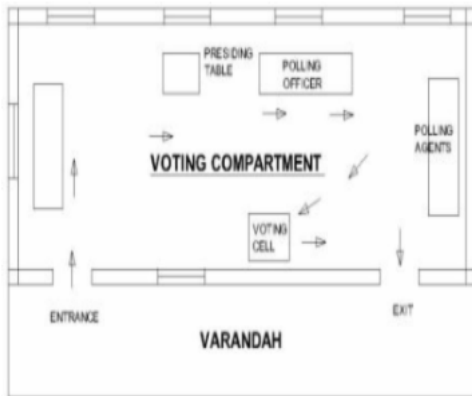

নির্বাচক নিবন্ধন আধিকারিকের স্বাক্ষর

Nazri Naksha

Google Map View

Polling Station Building Front View

Polling Station Front View

Cad View

Key MAP View

1 নাম : সুমন অধিকারী পিতার নাম: সুশান্ত অধিকারী বাড়ির নং : n0048 বয়স : 24 লিঙ্গ : পুরুষ	TVZ2187805 ফটো উপলব্ধ	2 নাম : পূজা ঘোষ মন্ডল স্বামীর নাম: রাজ মন্ডল বাড়ির নং : এন0077 বয়স : 26 লিঙ্গ : মহিলা	NIO1992171 ফটো উপলব্ধ	3 নাম : শ্রাবনী টুডু স্বামীর নাম: সুরেন্দ্র টুডু বাড়ির নং : এন0107 বয়স : 24 লিঙ্গ : মহিলা	TVZ2258317 ফটো উপলব্ধ
4 নাম : সুশিলা টুডু পিতার নাম: মথুর টুডু বাড়ির নং : এন0106 বয়স : 23 লিঙ্গ : মহিলা	TVZ2250843 ফটো উপলব্ধ	5 নাম : সুকুমণি টুডু স্বামীর নাম: সুশীল টুডু বাড়ির নং : এন0107 বয়স : 23 লিঙ্গ : মহিলা	TVZ2372308 ফটো উপলব্ধ	6 নাম : সলমা টুডু স্বামীর নাম: শুকোল টুডু বাড়ির নং : n0107 বয়স : 40 লিঙ্গ : মহিলা	TVZ0814848 ফটো উপলব্ধ
7 নাম : সুকুমণি টুডু স্বামীর নাম: বাবলু টুডু বাড়ির নং : n0006 বয়স : 39 লিঙ্গ : মহিলা	GXR2040525 ফটো উপলব্ধ	8 নাম : লক্ষ্মী টুডু স্বামীর নাম: টুটু টুডু বাড়ির নং : n0114 বয়স : 55 লিঙ্গ : মহিলা	WB/33/220/240321 ফটো উপলব্ধ	9 নাম : শিবানী টুডু পিতার নাম: রামপদ টুডু বাড়ির নং : n0105 বয়স : 26 লিঙ্গ : মহিলা	TVZ1884972 ফটো উপলব্ধ
10 নাম : বাসন্তী টুডু স্বামীর নাম: অনিল টুডু বাড়ির নং : n0116 বয়স : 26 লিঙ্গ : মহিলা	TVZ1885011 ফটো উপলব্ধ	11 নাম : সুশীল টুডু পিতার নাম: মঙ্গল টুডু বাড়ির নং : n0107 বয়স : 26 লিঙ্গ : পুরুষ	TVZ1885037 ফটো উপলব্ধ	12 নাম : বিজয় টুডু মায়ের নাম: শুকী টুডু বাড়ির নং : n0116 বয়স : 26 লিঙ্গ : পুরুষ	TVZ1885060 ফটো উপলব্ধ
13 নাম : সুজাতা টুডু পিতার নাম: রামজয় টুডু বাড়ির নং : এন0113 বয়স : 22 লিঙ্গ : মহিলা	TVZ2331007 ফটো উপলব্ধ	14 নাম : সরস্বতী টুডু স্বামীর নাম: বিমল টুডু বাড়ির নং : বাড়ী এন0116 বয়স : 22 লিঙ্গ : মহিলা	TVZ2331031 ফটো উপলব্ধ	15 নাম : কাজল টুডু স্বামীর নাম: বাপি টুডু বাড়ির নং : এন0111 বয়স : 30 লিঙ্গ : মহিলা	TVZ2356095 ফটো উপলব্ধ
16 নাম : সুমী টুডু মূর্ম স্বামীর নাম: সন্তোম টুডু বাড়ির নং : এন0117 বয়স : 22 লিঙ্গ : মহিলা	TVZ2356137 ফটো উপলব্ধ	17 নাম : স্বপন টুডু পিতার নাম: রামজয় টুডু বাড়ির নং : n0113 বয়স : 26 লিঙ্গ : পুরুষ	TVZ1884980 ফটো উপলব্ধ	18 নাম : ফুলমণি টুডু স্বামীর নাম: নিমল টুডু বাড়ির নং : n0116 বয়স : 25 লিঙ্গ : মহিলা	TVZ2195816 ফটো উপলব্ধ
19 নাম : বিমল টুডু পিতার নাম: রামপদ টুডু বাড়ির নং : বাড়ী এন0116 বয়স : 24 লিঙ্গ : পুরুষ	TVZ2196111 ফটো উপলব্ধ	20 নাম : গোপাল টুডু পিতার নাম: লক্ষীন্দ্র টুডু বাড়ির নং : n0112 বয়স : 24 লিঙ্গ : পুরুষ	TVZ2179448 ফটো উপলব্ধ	21 নাম : মমতা টুডু পিতার নাম: কৃষ্ণ প্রসাদ টুডু বাড়ির নং : এন0117 বয়স : 23 লিঙ্গ : মহিলা	TVZ2258366 ফটো উপলব্ধ
22 নাম : সুরেন্দ্র টুডু মায়ের নাম: সলমা টুডু বাড়ির নং : এন0107 বয়স : 25 লিঙ্গ : পুরুষ	TVZ2007847 ফটো উপলব্ধ	23 নাম : গঙ্গা টুডু স্বামীর নাম: গণেশ টুডু বাড়ির নং : এন0115 বয়স : 25 লিঙ্গ : মহিলা	TVZ2009645 ফটো উপলব্ধ	24 নাম : বাবলু টুডু পিতার নাম: কালিপদ টুডু বাড়ির নং : n0129 বয়স : 32 লিঙ্গ : পুরুষ	TVZ1565035 ফটো উপলব্ধ
25 নাম : সুশান্ত প্যারিয়াল পিতার নাম: রামজয় প্যারিয়াল বাড়ির নং : n0049 বয়স : 36 লিঙ্গ : পুরুষ	GXR2333623 ফটো উপলব্ধ	26 নাম : স্বর্নজিৎ প্যারিয়াল পিতার নাম: সুমন্ত প্যারিয়াল বাড়ির নং : এন0039 বয়স : 22 লিঙ্গ : পুরুষ	TVZ2330959 ফটো উপলব্ধ	27 নাম : সোমা মুখার্জি প্যারিয়াল স্বামীর নাম: সুশান্ত প্যারিয়াল বাড়ির নং : এন0049 বয়স : 23 লিঙ্গ : মহিলা	TVZ2283653 ফটো উপলব্ধ
28 নাম : শিল্পী প্যারিয়াল স্বামীর নাম: সুকান্ত প্যারিয়াল বাড়ির নং : এন0050 বয়স : 33 লিঙ্গ : মহিলা	TVZ1381342 ফটো উপলব্ধ	29 নাম : সুরজ কুমার পিতার নাম: হরিশংকর প্রসাদ বাড়ির নং : না বয়স : 23 লিঙ্গ : পুরুষ	TVZ2482586 ফটো উপলব্ধ	30 নাম : রঞ্জন পাত্র পিতার নাম: রাজকুমার পাত্র বাড়ির নং : n0091 বয়স : 24 লিঙ্গ : পুরুষ	TVZ2187797 ফটো উপলব্ধ