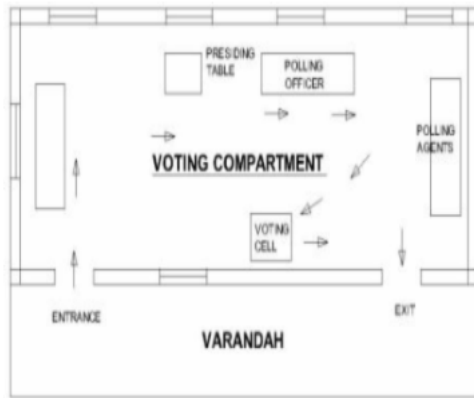

নির্বাচক নিবন্ধন আধিকারিকের স্বাক্ষর

Nazri Naksha

Google Map View

Polling Station Building Front View

Polling Station Front View

Cad View

Key MAP View

1 নাম : শ্রীকান্ত আদক পিতার নাম: নেপাল আদক বাড়ির নং : n0051 বয়স : 44 লিঙ্গ : পুরুষ	GXR2062214 ফটো উপলব্ধ	2 নাম : অসিত আদক পিতার নাম: নেপাল আদক বাড়ির নং : n0051 বয়স : 53 লিঙ্গ : পুরুষ	WB/33/220/300564 ফটো উপলব্ধ	3 নাম : জ্যোৎস্নারানী আদক স্বামীর নাম: লক্ষীকান্ত আদক বাড়ির নং : n0051 বয়স : 56 লিঙ্গ : মহিলা	WB/33/220/300244 ফটো উপলব্ধ
4 নাম : শান্তনু প্রসাদ আদক মায়ের নাম: উর্মিলা আদক বাড়ির নং : n0051 বয়স : 38 লিঙ্গ : পুরুষ	TVZ1341775 ফটো উপলব্ধ	5 নাম : উর্মিলা আদক স্বামীর নাম: নেপাল আদক বাড়ির নং : n0051 বয়স : 79 লিঙ্গ : মহিলা	WB/33/220/300160 ফটো উপলব্ধ	6 নাম : কাকলি আদক স্বামীর নাম: সঞ্জয় আদক বাড়ির নং : n0013 বয়স : 41 লিঙ্গ : মহিলা	GXR2180131 ফটো উপলব্ধ
7 নাম : সঞ্জয় আদক পিতার নাম: কানাইলাল আদক বাড়ির নং : n0013 বয়স : 43 লিঙ্গ : পুরুষ	GXR2062602 ফটো উপলব্ধ	8 নাম : অনুপম আদক পিতার নাম: লক্ষীকান্ত আদক বাড়ির নং : n0051 বয়স : 28 লিঙ্গ : পুরুষ	TVZ1752062 ফটো উপলব্ধ	9 নাম : সুপ্রিয়া আদক স্বামীর নাম: শ্রীকান্ত আদক বাড়ির নং : n0051 বয়স : 28 লিঙ্গ : মহিলা	TVZ1752229 ফটো উপলব্ধ
10 নাম : প্রতিমা সামন্ত (আদক) স্বামীর নাম: শান্তনু প্রসাদ আদক বাড়ির নং : n0051 বয়স : 36 লিঙ্গ : মহিলা	TVZ1752252 ফটো উপলব্ধ	11 নাম : অর্পিতা আদক পিতার নাম: সঞ্জয় আদক বাড়ির নং : এন0013 বয়স : 23 লিঙ্গ : মহিলা	TVZ2431781 ফটো উপলব্ধ	12 নাম : কাকলি কান্ডার স্বামীর নাম: সীমন্ত কান্ডার বাড়ির নং : গোপালপুর বয়স : 31 লিঙ্গ : মহিলা	TVZ1854520 ফটো উপলব্ধ
13 নাম : সাহেব গরাই পিতার নাম: ভরত গরাই বাড়ির নং : এন0061 বয়স : 22 লিঙ্গ : পুরুষ	TVZ2377927 ফটো উপলব্ধ	14 নাম : মানস গরাই পিতার নাম: বিপদতারন গড়াই বাড়ির নং : N061 বয়স : 26 লিঙ্গ : পুরুষ	TVZ1939370 ফটো উপলব্ধ	15 নাম : রেখা গরাই স্বামীর নাম: ভগবত গরাই বাড়ির নং : n0061 বয়স : 53 লিঙ্গ : মহিলা	GXR1309988 ফটো উপলব্ধ
16 নাম : দিনেশ গরাই পিতার নাম: ভাগবত গরাই বাড়ির নং : n0061 বয়স : 30 লিঙ্গ : পুরুষ	TVZ1569300 ফটো উপলব্ধ	17 নাম : গীতা গরাই স্বামীর নাম: বিপদতারন গরাই বাড়ির নং : n0061 বয়স : 49 লিঙ্গ : মহিলা	GXR1309996 ফটো উপলব্ধ	18 নাম : মানিক গরাই পিতার নাম: হরিপদ গরাই বাড়ির নং : n0062 বয়স : 77 লিঙ্গ : পুরুষ	WB/33/220/300215 ফটো উপলব্ধ
19 নাম : সীমন্ত গরাই পিতার নাম: মানিক গরাই বাড়ির নং : n0062 বয়স : 41 লিঙ্গ : পুরুষ	GXR2062230 ফটো উপলব্ধ	20 নাম : ভরত গরাই পিতার নাম: ভৈরব গরাই বাড়ির নং : n0061 বয়স : 61 লিঙ্গ : পুরুষ	WB/33/220/300080 ফটো উপলব্ধ	21 নাম : ভাগবৎ গরাই পিতার নাম: ভৈরব গরাই বাড়ির নং : n0061 বয়স : 65 লিঙ্গ : পুরুষ	WB/33/220/300524 ফটো উপলব্ধ
22 নাম : নিমাই গরাই পিতার নাম: ভৈরব গরাই বাড়ির নং : n0061 বয়স : 69 লিঙ্গ : পুরুষ	WB/33/220/300315 ফটো উপলব্ধ	23 নাম : বিপদতারণ গরাই পিতার নাম: ভৈরব গরাই বাড়ির নং : n0061 বয়স : 56 লিঙ্গ : পুরুষ	WB/33/220/300001 ফটো উপলব্ধ	24 নাম : আরতি গরাই স্বামীর নাম: ভরত গরাই বাড়ির নং : n0061 বয়স : 51 লিঙ্গ : মহিলা	GXR1310002 ফটো উপলব্ধ
25 নাম : প্রিয়া সামন্ত গরাই স্বামীর নাম: দিনেশ গরাই বাড়ির নং : 65 বয়স : 21 লিঙ্গ : মহিলা	TVZ2482396 ফটো উপলব্ধ	26 নাম : টুম্পা গরাই স্বামীর নাম: অসিত গরাই বাড়ির নং : n0108 বয়স : 36 লিঙ্গ : মহিলা	GXR2342087 ফটো উপলব্ধ	27 নাম : রীনা গরাই স্বামীর নাম: মধুসূদন গরাই বাড়ির নং : n0108 বয়স : 63 লিঙ্গ : মহিলা	WB/33/220/300172 ফটো উপলব্ধ
28 নাম : চিনা গরাই স্বামীর নাম: অসিত কুমার গরাই বাড়ির নং : n0063 বয়স : 35 লিঙ্গ : মহিলা	TVZ1639848 ফটো উপলব্ধ	29 নাম : অসিত কুমার গরাই পিতার নাম: বঙ্কিম গরাই বাড়ির নং : n0063 বয়স : 44 লিঙ্গ : পুরুষ	GXR1309673 ফটো উপলব্ধ	30 নাম : লক্ষীরানী গরাই স্বামীর নাম: বংকিম গরাই বাড়ির নং : n0063 বয়স : 63 লিঙ্গ : মহিলা	WB/33/220/300103 ফটো উপলব্ধ