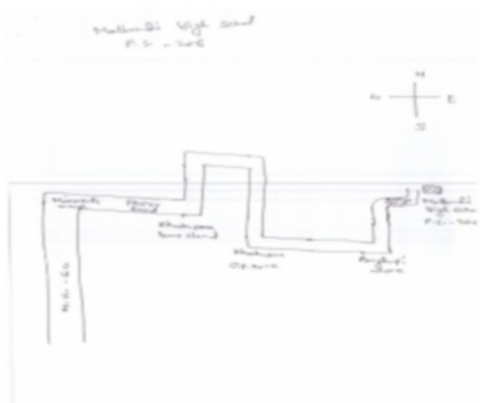

Nazri Naksha