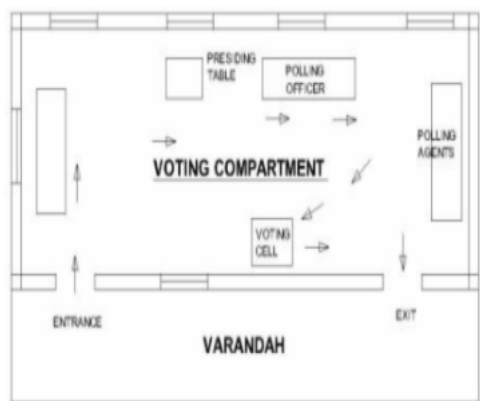

নির্বাচক নিবন্ধন আধিকারিকের স্বাক্ষর

Nazri Naksha

Google Map View

Polling Station Building Front View

Polling Station Front View

Cad View

Key MAP View

1 নাম : আদর্শ কান্ডার পিতার নাম: সুনীল কান্ডার বাড়ির নং : n0011 বয়স : 28 লিঙ্গ : পুরুষ	TVZ1805258 ফটো উপলব্ধ	2 নাম : প্রিয়ান্বিতা কান্ডার স্বামীর নাম: দীনবন্ধু কান্ডার বাড়ির নং : n0011 বয়স : 26 লিঙ্গ : মহিলা	TVZ1854843 ফটো উপলব্ধ	3 নাম : শ্রীকান্ত কান্ডার পিতার নাম: প্রভাকর কান্ডার বাড়ির নং : n0011 বয়স : 51 লিঙ্গ : পুরুষ	WB/33/220/297100 ফটো উপলব্ধ
4 নাম : শিল্পা কান্ডার পিতার নাম: লক্ষীকান্ত কান্ডার বাড়ির নং : 00 বয়স : 27 লিঙ্গ : মহিলা	TVZ1887348 ফটো উপলব্ধ	5 নাম : পায়েল কান্ডার পিতার নাম: লক্ষীকান্ত কান্ডার বাড়ির নং : এন0012 বয়স : 23 লিঙ্গ : মহিলা	TVZ2326759 ফটো উপলব্ধ	6 নাম : প্রিয়া কান্ডার শাসমল স্বামীর নাম: সুমন শাসমল বাড়ির নং : 306 বয়স : 25 লিঙ্গ : মহিলা	TVZ1955426 ফটো উপলব্ধ
7 নাম : বিজলা কান্ডার স্বামীর নাম: প্রভাকর কান্ডার বাড়ির নং : n0011 বয়স : 76 লিঙ্গ : মহিলা	WB/33/220/297262 ফটো উপলব্ধ	8 নাম : দীনবন্ধু কান্ডার পিতার নাম: বিশ্বনাথ কান্ডার বাড়ির নং : n0011 বয়স : 32 লিঙ্গ : পুরুষ	TVZ1471432 ফটো উপলব্ধ	9 নাম : কাকলী কান্ডার স্বামীর নাম: লক্ষীকান্ত কান্ডার বাড়ির নং : n0012 বয়স : 46 লিঙ্গ : মহিলা	GXR1369990 ফটো উপলব্ধ
10 নাম : অঞ্জলা কান্ডার স্বামীর নাম: রবীন্দ্র কান্ডার বাড়ির নং : n0012 বয়স : 52 লিঙ্গ : মহিলা	WB/33/220/297179 ফটো উপলব্ধ	11 নাম : রবীন্দ্রনাথ কান্ডার পিতার নাম: প্রমথ কান্ডার বাড়ির নং : n0012 বয়স : 56 লিঙ্গ : পুরুষ	WB/33/220/297198 ফটো উপলব্ধ	12 নাম : সঙ্গীতা কান্ডার পিতার নাম: বিশ্বনাথ কান্ডার বাড়ির নং : n0011 বয়স : 29 লিঙ্গ : মহিলা	TVZ1639962 ফটো উপলব্ধ
13 নাম : রাজু কান্ডার পিতার নাম: শিশুনাথ কান্ডার বাড়ির নং : n0011 বয়স : 32 লিঙ্গ : পুরুষ	TVZ1471457 ফটো উপলব্ধ	14 নাম : তনিমা কান্ডার স্বামীর নাম: শ্রীকান্ত কান্ডার বাড়ির নং : n0011 বয়স : 38 লিঙ্গ : মহিলা	TVZ1241850 ফটো উপলব্ধ	15 নাম : সুজলা কান্ডার স্বামীর নাম: সুনীল কান্ডার বাড়ির নং : n0011 বয়স : 48 লিঙ্গ : মহিলা	GXR1370238 ফটো উপলব্ধ
16 নাম : সুসমা কান্ডার স্বামীর নাম: শিশুনাথ কান্ডার বাড়ির নং : n0011 বয়স : 53 লিঙ্গ : মহিলা	WB/33/220/297180 ফটো উপলব্ধ	17 নাম : শিশুনাথ কান্ডার পিতার নাম: প্রভাকর কান্ডার বাড়ির নং : n0011 বয়স : 56 লিঙ্গ : পুরুষ	WB/33/220/297040 ফটো উপলব্ধ	18 নাম : স্বর্ণলতা কান্ডার স্বামীর নাম: বিশ্বনাথ কান্ডার বাড়ির নং : n0011 বয়স : 56 লিঙ্গ : মহিলা	WB/33/220/297101 ফটো উপলব্ধ
19 নাম : বিশ্বনাথ কান্ডার পিতার নাম: প্রভাকর কান্ডার বাড়ির নং : n0011 বয়স : 61 লিঙ্গ : পুরুষ	WB/33/220/297138 ফটো উপলব্ধ	20 নাম : লক্ষীকান্ত কান্ডার পিতার নাম: প্রমথ কান্ডার বাড়ির নং : n0012 বয়স : 52 লিঙ্গ : পুরুষ	WB/33/220/297194 ফটো উপলব্ধ	21 নাম : সুনীল কান্ডার পিতার নাম: প্রভাকর কান্ডার বাড়ির নং : n0011 বয়স : 53 লিঙ্গ : পুরুষ	TVZ2301653 ফটো উপলব্ধ
22 নাম : শ্রেয়া কান্ডার পিতার নাম: শ্রীকান্ত বাড়ির নং : এন0012 বয়স : 21 লিঙ্গ : মহিলা	TVZ2533651 ফটো উপলব্ধ	23 নাম : কাকলী খামরুই স্বামীর নাম: প্রদীপ খামরুই বাড়ির নং : n0034 বয়স : 46 লিঙ্গ : মহিলা	GXR1310200 ফটো উপলব্ধ	24 নাম : কৃষ্ণকমল খামরুই পিতার নাম: অনাথ খামরুই বাড়ির নং : n0034 বয়স : 55 লিঙ্গ : পুরুষ	WB/33/220/297024 ফটো উপলব্ধ
25 নাম : ললীতা খামরুই স্বামীর নাম: কৃষ্ণকমল খামরুই বাড়ির নং : n0034 বয়স : 49 লিঙ্গ : মহিলা	GXR1310325 ফটো উপলব্ধ	26 নাম : সুমিত্রা খামরুই স্বামীর নাম: অনাথ খামরুই বাড়ির নং : n0034 বয়স : 82 লিঙ্গ : মহিলা	TVZ2301976 ফটো উপলব্ধ	27 নাম : তুহিন গুপ্ত খামরুই পিতার নাম: কৃষ্ণ কমল খামরুই বাড়ির নং : এন0034 বয়স : 23 লিঙ্গ : পুরুষ	TVZ2246452 ফটো উপলব্ধ
28 নাম : ওমপ্রকাশ খামরুই পিতার নাম: কৃষ্ণকমল খামরুই বাড়ির নং : n0034 বয়স : 28 লিঙ্গ : পুরুষ	TVZ1752310 ফটো উপলব্ধ	29 নাম : রূপা মাইতি (সামন্ত) স্বামীর নাম: শুভজিৎ সামন্ত বাড়ির নং : n0034 বয়স : 27 লিঙ্গ : মহিলা	TVZ1854769 ফটো উপলব্ধ	30 নাম : প্রদীপ খামরুই পিতার নাম: অনাথ খামরুই বাড়ির নং : n0034 বয়স : 52 লিঙ্গ : পুরুষ	TVZ2160976 ফটো উপলব্ধ