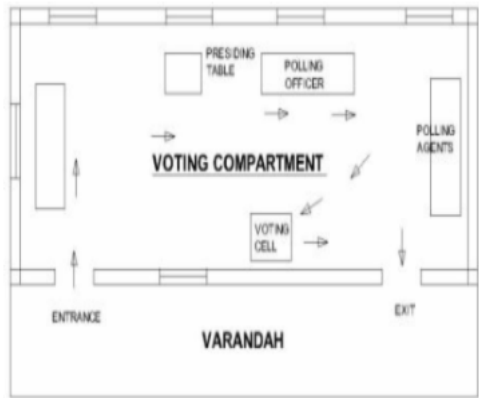

নির্বাচক নিবন্ধন আধিকারিকের স্বাক্ষর

Nazri Naksha

Google Map View

Polling Station Building Front View

Polling Station Front View

Cad View

Key MAP View

1 নাম : চম্পা মন্ডল পিতার নাম: রবিয়াল মন্ডল বাড়ির নং : এন0070 বয়স : 23 লিঙ্গ : মহিলা	TVZ2387967 ফটো উপলব্ধ	2 নাম : সেক আসরা স্বামীর নাম: কামরেশ সেক বাড়ির নং : n0077 বয়স : 47 লিঙ্গ : মহিলা	GXR2067569 ফটো উপলব্ধ	3 নাম : রুবানা খুশিক পিতার নাম: আকবর চৌধুরী বাড়ির নং : n0190 বয়স : 38 লিঙ্গ : পুরুষ	TVZ1246024 ফটো উপলব্ধ
4 নাম : আমিনা খাঁ স্বামীর নাম: খেলাপত খাঁ বাড়ির নং : n0091 বয়স : 69 লিঙ্গ : মহিলা	WB/33/220/315197 ফটো উপলব্ধ	5 নাম : সাবিনা খাঁ স্বামীর নাম: আমিরুল্লা খাঁ বাড়ির নং : n0087 বয়স : 44 লিঙ্গ : মহিলা	GXR2182236 ফটো উপলব্ধ	6 নাম : মমতাজ খাঁ স্বামীর নাম: হাবিবুল্লা খাঁ বাড়ির নং : n0087 বয়স : 45 লিঙ্গ : মহিলা	GXR1370295 ফটো উপলব্ধ
7 নাম : হাবিবুল্লা খাঁ পিতার নাম: শাজাহান খাঁ বাড়ির নং : n0087 বয়স : 46 লিঙ্গ : পুরুষ	GXR1371806 ফটো উপলব্ধ	8 নাম : আতিবুর রহমান খাঁ পিতার নাম: রসোন খাঁ বাড়ির নং : n0086 বয়স : 53 লিঙ্গ : পুরুষ	WB/33/220/315686 ফটো উপলব্ধ	9 নাম : সাইদুর রহমান খাঁ পিতার নাম: রসোন খাঁ বাড়ির নং : n0086 বয়স : 56 লিঙ্গ : পুরুষ	WB/33/220/315431 ফটো উপলব্ধ
10 নাম : রফিকুর খাঁ পিতার নাম: সিদ্দিক খাঁ বাড়ির নং : n0086 বয়স : 33 লিঙ্গ : পুরুষ	TVZ1472406 ফটো উপলব্ধ	11 নাম : সফিকুর খাঁ পিতার নাম: সিদ্দিক খাঁ বাড়ির নং : n0086 বয়স : 38 লিঙ্গ : পুরুষ	TVZ1244045 ফটো উপলব্ধ	12 নাম : সিদ্দিক খাঁ পিতার নাম: রসোন খাঁ বাড়ির নং : n0086 বয়স : 60 লিঙ্গ : পুরুষ	WB/33/220/315457 ফটো উপলব্ধ
13 নাম : হাসিবুর খাঁ পিতার নাম: সাজাহান খাঁ বাড়ির নং : n0086 বয়স : 31 লিঙ্গ : পুরুষ	TVZ1472265 ফটো উপলব্ধ	14 নাম : সাজাহান খাঁ পিতার নাম: রসোন খাঁ বাড়ির নং : n0086 বয়স : 69 লিঙ্গ : পুরুষ	WB/33/220/315642 ফটো উপলব্ধ	15 নাম : পিয়ারজান খাঁ স্বামীর নাম: সাইদুর খাঁ বাড়ির নং : n0078 বয়স : 51 লিঙ্গ : মহিলা	GXR2066553 ফটো উপলব্ধ
16 নাম : আনসার খাঁ পিতার নাম: কেরামত খাঁ বাড়ির নং : n0049 বয়স : 76 লিঙ্গ : পুরুষ	WB/33/220/315471 ফটো উপলব্ধ	17 নাম : আমেরুল্লা খাঁ পিতার নাম: শাজাহান খাঁ বাড়ির নং : n0087 বয়স : 47 লিঙ্গ : পুরুষ	GXR1368885 ফটো উপলব্ধ	18 নাম : এজাজুল খা পিতার নাম: হাবিবুল্লা খা বাড়ির নং : এন0087 বয়স : 21 লিঙ্গ : পুরুষ	TVZ2543551 ফটো উপলব্ধ
19 নাম : সেলিম খাঁ পিতার নাম: আমিরুল খাঁ বাড়ির নং : এন0087 বয়স : 21 লিঙ্গ : পুরুষ	TVZ2549186 ফটো উপলব্ধ	20 নাম : ফিরোজা খাঁ স্বামীর নাম: রফিকুল খাঁ বাড়ির নং : n0086 বয়স : 29 লিঙ্গ : মহিলা	TVZ1640911 ফটো উপলব্ধ	21 নাম : মেহেবুব খাঁ পিতার নাম: সাইদুল খাঁ বাড়ির নং : n0086 বয়স : 32 লিঙ্গ : পুরুষ	TVZ1570936 ফটো উপলব্ধ
22 নাম : মইনা খান স্বামীর নাম: সফিকুল খান বাড়ির নং : n0086 বয়স : 36 লিঙ্গ : মহিলা	TVZ1342906 ফটো উপলব্ধ	23 নাম : সাইফুল্লা খান পিতার নাম: সাজাহান খান বাড়ির নং : n0086 বয়স : 41 লিঙ্গ : পুরুষ	GXR2066603 ফটো উপলব্ধ	24 নাম : রেনু খাঁ স্বামীর নাম: সাইফুল্লা খাঁ বাড়ির নং : n0086 বয়স : 34 লিঙ্গ : মহিলা	TVZ1753706 ফটো উপলব্ধ
25 নাম : রেনুফা খাঁ স্বামীর নাম: আইজুল্লা খাঁ বাড়ির নং : n0086 বয়স : 28 লিঙ্গ : মহিলা	TVZ1753508 ফটো উপলব্ধ	26 নাম : আব্দুল্লা খান পিতার নাম: আনসার খান বাড়ির নং : n0049 বয়স : 30 লিঙ্গ : পুরুষ	TVZ1753516 ফটো উপলব্ধ	27 নাম : হাফিজুদ্দিন খাঁ পিতার নাম: সিদ্দিক খাঁ বাড়ির নং : n0086 বয়স : 28 লিঙ্গ : পুরুষ	TVZ1805407 ফটো উপলব্ধ
28 নাম : আইজুল্লা খাঁ পিতার নাম: সাজাহান খাঁ বাড়ির নং : n0086 বয়স : 39 লিঙ্গ : পুরুষ	TVZ1244490 ফটো উপলব্ধ	29 নাম : মাজেদা খাঁ স্বামীর নাম: সিদ্দিক খাঁ বাড়ির নং : n0086 বয়স : 53 লিঙ্গ : মহিলা	TVZ2228393 ফটো উপলব্ধ	30 নাম : আসমা খাঁ স্বামীর নাম: হাফিজুদ্দিন খাঁ বাড়ির নং : এন0086 বয়স : 25 লিঙ্গ : মহিলা	TVZ2014942 ফটো উপলব্ধ