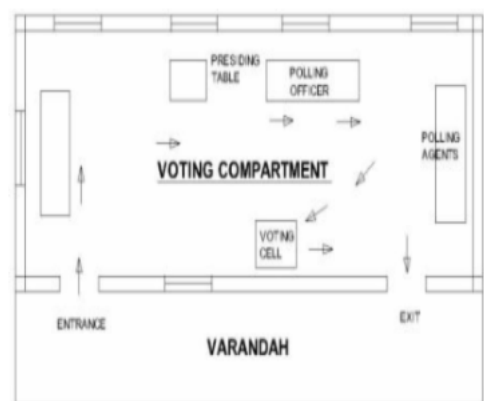

নির্বাচক নিবন্ধন আধিকারিকের স্বাক্ষর

Nazri Naksha

Google Map View

Polling Station Building Front View

Polling Station Front View

Cad View

Key MAP View

বিধানসভা নির্বাচনক্ষেত্রের নং, নাম : 233-গড়বেতা
ভাগ নং, নাম : 1-খড়কুশমা (দক্ষিণ-পশ্চিম)