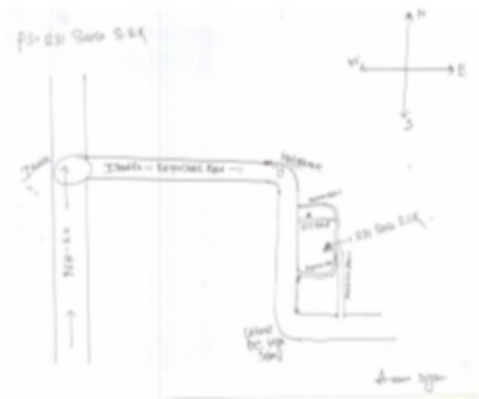

Nazri Naksha