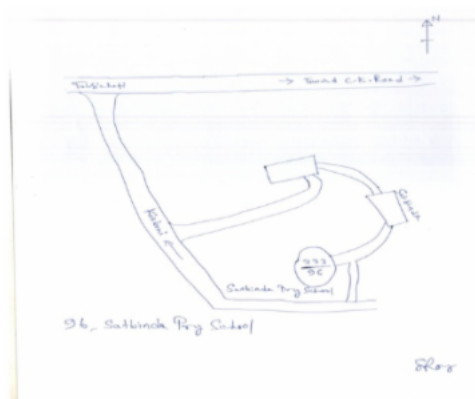

নির্বাচক নিবন্ধন আধিকারিকের স্বাক্ষর

Nazri Naksha

Google Map View

Polling Station Building Front View

Polling Station Front View

Cad View

Key MAP View

1 নাম : জানমহম্মদ সেখ পিতার নাম: নুরমহম্মদ সেখ বাড়ির নং : n0138 বয়স : 49 লিঙ্গ : পুরুষ	GXR1991140 ফটো উপলব্ধ	2 নাম : আসাজুল সেখ পিতার নাম: জানমহম্মদ সেখ বাড়ির নং : n0138 বয়স : 38 লিঙ্গ : পুরুষ	TVZ1272210 ফটো উপলব্ধ	3 নাম : আজমিরা বিবি স্বামীর নাম: আসাজুল সেখ বাড়ির নং : n0138 বয়স : 35 লিঙ্গ : মহিলা	TVZ1272202 ফটো উপলব্ধ
4 নাম : সফিদুল মল্লিক পিতার নাম: আশোক মল্লিক বাড়ির নং : n0207 বয়স : 28 লিঙ্গ : পুরুষ	TVZ1861947 ফটো উপলব্ধ	5 নাম : রেহানা খাতুন স্বামীর নাম: হাসমত শেখ বাড়ির নং : n0138 বয়স : 28 লিঙ্গ : মহিলা	TVZ1768373 ফটো উপলব্ধ	6 নাম : সুরিয়া বিবি স্বামীর নাম: নুরমহম্মদ সেখ বাড়ির নং : n0138 বয়স : 71 লিঙ্গ : মহিলা	WB/33/220/102534 ফটো উপলব্ধ
7 নাম : সরিফা বিবি স্বামীর নাম: সফি, দুল মল্লিক বাড়ির নং : বি ৫৮ এ বয়স : 29 লিঙ্গ : মহিলা	TVZ2232973 ফটো উপলব্ধ	8 নাম : হাসমত শেখ পিতার নাম: নুর মহম্মদ শেখ বাড়ির নং : n0138 বয়স : 29 লিঙ্গ : পুরুষ	TVZ1768399 ফটো উপলব্ধ	9 নাম : জয়নাল আবেদিন খাঁ পিতার নাম: ইয়ার আলি খাঁ বাড়ির নং : n0126 বয়স : 72 লিঙ্গ : পুরুষ	GXR1991272 ফটো উপলব্ধ
10 নাম : বিলাল খান পিতার নাম: জয়নাল কাঁন বাড়ির নং : n0126 বয়স : 33 লিঙ্গ : পুরুষ	TVZ1403807 ফটো উপলব্ধ	11 নাম : তকমিনা বিবি খাঁ স্বামীর নাম: মুনাল খাঁ বাড়ির নং : n0126 বয়স : 37 লিঙ্গ : মহিলা	TVZ1005032 ফটো উপলব্ধ	12 নাম : লাইলি বিবি খাঁ স্বামীর নাম: জয়নাল খাঁ বাড়ির নং : n0126 বয়স : 63 লিঙ্গ : মহিলা	GXR1991280 ফটো উপলব্ধ
13 নাম : মনিরুল ভাস্কী পিতার নাম: ইমান ভাস্কী বাড়ির নং : n0142 বয়স : 36 লিঙ্গ : পুরুষ	TVZ1271501 ফটো উপলব্ধ	14 নাম : সুপিয়া ভাস্কী স্বামীর নাম: ইমান ভাস্কী বাড়ির নং : n0142 বয়স : 55 লিঙ্গ : মহিলা	TVZ1649169 ফটো উপলব্ধ	15 নাম : তানজিলা ভাস্কী স্বামীর নাম: মনিরুল ভাস্কী বাড়ির নং : n0142 বয়স : 30 লিঙ্গ : মহিলা	TVZ1768738 ফটো উপলব্ধ
16 নাম : রুমা ভাস্কী স্বামীর নাম: তহিদুল ভাস্কী বাড়ির নং : এন0142 বয়স : 26 লিঙ্গ : মহিলা	TVZ1981257 ফটো উপলব্ধ	17 নাম : আসাজুল ভাস্কী পিতার নাম: ইমান ভাস্কী বাড়ির নং : n0142 বয়স : 39 লিঙ্গ : পুরুষ	GXR2155596 ফটো উপলব্ধ	18 নাম : তহিদুল ভাস্কী পিতার নাম: ইমান ভাস্কী বাড়ির নং : n0142 বয়স : 31 লিঙ্গ : পুরুষ	TVZ1585256 ফটো উপলব্ধ
19 নাম : হাসিনা খান স্বামীর নাম: আসাজুল ভাস্কী বাড়ির নং : n0142 বয়স : 29 লিঙ্গ : মহিলা	TVZ1648765 ফটো উপলব্ধ	20 নাম : আফসুনা খাঁ স্বামীর নাম: হাসিবুর খাঁ বাড়ির নং : n0156 বয়স : 38 লিঙ্গ : মহিলা	GXR2257517 ফটো উপলব্ধ	21 নাম : সেখ সামাদ আলি পিতার নাম: সেখ জাক্কার আলি বাড়ির নং : n0199 বয়স : 56 লিঙ্গ : পুরুষ	TVZ1657386 ফটো উপলব্ধ
22 নাম : কাসমত খাঁ পিতার নাম: আব্দুল করিম খাঁ বাড়ির নং : এন0037 বয়স : 25 লিঙ্গ : পুরুষ	TVZ1912096 ফটো উপলব্ধ	23 নাম : রুমা খাঁ স্বামীর নাম: গুলজার খাঁ বাড়ির নং : এন0048 বয়স : 25 লিঙ্গ : মহিলা	TVZ1981877 ফটো উপলব্ধ	24 নাম : তাজবুল খাঁ পিতার নাম: আব্দুল মান্নান খাঁ বাড়ির নং : N0001 বয়স : 26 লিঙ্গ : পুরুষ	TVZ1939818 ফটো উপলব্ধ
25 নাম : গুলজার খাঁ পিতার নাম: আলোক খাঁ বাড়ির নং : এন0048 বয়স : 30 লিঙ্গ : পুরুষ	TVZ1981414 ফটো উপলব্ধ	26 নাম : আইজুদ্দিন খাঁ পিতার নাম: আলাউদ্দিন খাঁ বাড়ির নং : এন0044 বয়স : 29 লিঙ্গ : পুরুষ	TVZ1981356 ফটো উপলব্ধ	27 নাম : সাবিনা খান স্বামীর নাম: অদুয খান বাড়ির নং : এন0080 বয়স : 25 লিঙ্গ : মহিলা	TVZ1981893 ফটো উপলব্ধ
28 নাম : হানুফা খান স্বামীর নাম: মাতবর খান বাড়ির নং : এন0097 বয়স : 38 লিঙ্গ : মহিলা	TVZ1981679 ফটো উপলব্ধ	29 নাম : রহমত খান পিতার নাম: সানোয়ারা খাঁ বাড়ির নং : n0124 বয়স : 35 লিঙ্গ : পুরুষ	TVZ1271816 ফটো উপলব্ধ	30 নাম : আসপ্রিয়া খাঁ স্বামীর নাম: মহম্মদ ওমর বাড়ির নং : n0099 বয়স : 39 লিঙ্গ : মহিলা	TVZ1272053 ফটো উপলব্ধ