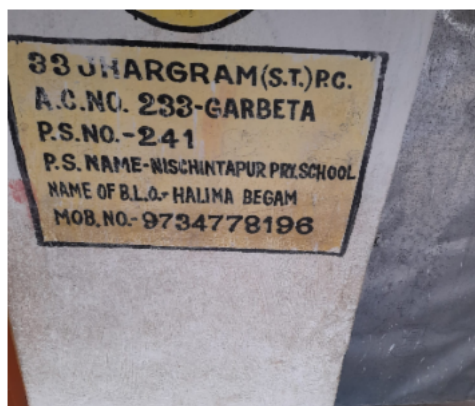

নির্বাচক নিবন্ধন আধিকারিকের স্বাক্ষর

Nazri Naksha

Google Map View

Polling Station Building Front View

Polling Station Front View

Cad View

Key MAP View

1 নাম : মর্জিনা গায়েন স্বামীর নাম: বুলু গায়েন বাড়ির নং : n0141 বয়স : 40 লিঙ্গ : মহিলা	GXR2155489 ফটো উপলব্ধ	2 নাম : সালমা গায়েন স্বামীর নাম: খলিল গায়েন বাড়ির নং : n0092 বয়স : 38 লিঙ্গ : মহিলা	TVZ1351808 ফটো উপলব্ধ	3 নাম : আরজিনা গায়েন স্বামীর নাম: ইউসুপ গায়েন বাড়ির নং : n0092 বয়স : 51 লিঙ্গ : মহিলা	GXR2155547 ফটো উপলব্ধ
4 নাম : খলিল গায়েন পিতার নাম: ইউসুফ আলি গায়েন বাড়ির নং : n0092 বয়স : 43 লিঙ্গ : পুরুষ	TVZ1004233 ফটো উপলব্ধ	5 নাম : সৈয়দ আয়েষা সুলতানা স্বামীর নাম: সৈয়দ রবিয়াল হোসেন বাড়ির নং : n0178 বয়স : 56 লিঙ্গ : মহিলা	WB/33/220/102143 ফটো উপলব্ধ	6 নাম : সৈয়দ সাদ্দাম হোসেন পিতার নাম: সৈয়দ রবিয়াল হোসেন বাড়ির নং : n0178 বয়স : 34 লিঙ্গ : পুরুষ	TVZ1352293 ফটো উপলব্ধ
7 নাম : সৈয়দ রবিয়াল হোসেন পিতার নাম: সৈয়দ মহম্মদ সিদ্দিক বাড়ির নং : n0178 বয়স : 66 লিঙ্গ : পুরুষ	TVZ2226512 ফটো উপলব্ধ	8 নাম : সৈয়দ রসিদা বেগম স্বামীর নাম: সৈয়দ মনিরুদ্দিন বাড়ির নং : n0175 বয়স : 38 লিঙ্গ : মহিলা	TVZ1769025 ফটো উপলব্ধ	9 নাম : সৈয়দ নজরুল হক পিতার নাম: সৈয়দ মহিমুদ্দিন বাড়ির নং : n0175 বয়স : 73 লিঙ্গ : পুরুষ	WB/33/220/102042 ফটো উপলব্ধ
10 নাম : সৈয়দসফিয়া বেগম স্বামীর নাম: সৈয়দ নজরুল হক বাড়ির নং : n0175 বয়স : 66 লিঙ্গ : মহিলা	WB/33/220/102148 ফটো উপলব্ধ	11 নাম : সৈয়দ মনিরুদ্দিন পিতার নাম: সৈয়দ নজরুল হক বাড়ির নং : n0175 বয়স : 44 লিঙ্গ : পুরুষ	GXR1355734 ফটো উপলব্ধ	12 নাম : সৈয়দ জাহানারা খাতুন স্বামীর নাম: সৈয়দ সাহাজাহান বাড়ির নং : এন0178 বয়স : 40 লিঙ্গ : মহিলা	GXR1992155 ফটো উপলব্ধ
13 নাম : লুথফা সেখ স্বামীর নাম: জানমহম্মদ বাড়ির নং : n0175 বয়স : 37 লিঙ্গ : মহিলা	GXR2255776 ফটো উপলব্ধ	14 নাম : সৈয়দ সাহাবুদ্দিন পিতার নাম: সৈয়দ শাজাহান বাড়ির নং : n0175 বয়স : 24 লিঙ্গ : পুরুষ	TVZ2168532 ফটো উপলব্ধ	15 নাম : সৈয়দ শাজাহান পিতার নাম: সৈয়দ মহিউদ্দিন বাড়ির নং : n0175 বয়স : 56 লিঙ্গ : পুরুষ	TVZ2222552 ফটো উপলব্ধ
16 নাম : তাসলুমা বায়েন স্বামীর নাম: আবু বায়েন বাড়ির নং : এন0194 বয়স : 62 লিঙ্গ : মহিলা	TVZ2037414 ফটো উপলব্ধ	17 নাম : আবু বায়েন পিতার নাম: আব্দুল বায়েন বাড়ির নং : এন0194 বয়স : 63 লিঙ্গ : পুরুষ	TVZ2037760 ফটো উপলব্ধ	18 নাম : খুকুমণী অধিকারী স্বামীর নাম: কার্তিক অধিকারী বাড়ির নং : এন0170 বয়স : 24 লিঙ্গ : মহিলা	TVZ2465789 ফটো উপলব্ধ
19 নাম : আরজিনা খান গায়েন স্বামীর নাম: হায়েত আলি গায়েন বাড়ির নং : n0109 বয়স : 24 লিঙ্গ : মহিলা	TVZ2218352 ফটো উপলব্ধ	20 নাম : জোসনা খাতুন গায়েন স্বামীর নাম: তালেব গায়েন বাড়ির নং : এন0123 বয়স : 24 লিঙ্গ : মহিলা	TVZ2273183 ফটো উপলব্ধ	21 নাম : সোফিনা খাতুন গায়েন স্বামীর নাম: দিলদার হোসেন গায়েন বাড়ির নং : এন0014 বয়স : 23 লিঙ্গ : মহিলা	TVZ2274876 ফটো উপলব্ধ
22 নাম : মহম্মদ আলি গায়েন পিতার নাম: আনামত আলি গায়েন বাড়ির নং : n0068 বয়স : 48 লিঙ্গ : পুরুষ	GXR1991462 ফটো উপলব্ধ	23 নাম : আরাবিয়া গায়েন পিতার নাম: সবুর আলি গায়েন বাড়ির নং : n0123 বয়স : 34 লিঙ্গ : পুরুষ	TVZ1005560 ফটো উপলব্ধ	24 নাম : সাদ্দাম গায়েন পিতার নাম: সমিরুদ্দিন গায়েন বাড়ির নং : n0041 বয়স : 31 লিঙ্গ : পুরুষ	TVZ1482314 ফটো উপলব্ধ
25 নাম : সালমা খাতুন গায়েন স্বামীর নাম: নজিরুদ্দিন গায়েন বাড়ির নং : এন0041 বয়স : 23 লিঙ্গ : মহিলা	TVZ2261063 ফটো উপলব্ধ	26 নাম : তাহাজুল গায়েন পিতার নাম: শামসুর গায়েন বাড়ির নং : এন000 বয়স : 23 লিঙ্গ : পুরুষ	TVZ2261246 ফটো উপলব্ধ	27 নাম : আসমা গায়েন স্বামীর নাম: ইউনুস গায়েন বাড়ির নং : n0015 বয়স : 63 লিঙ্গ : মহিলা	TVZ2296556 ফটো উপলব্ধ
28 নাম : সবিনা মন্ডল গায়েন স্বামীর নাম: মিয়াজান গায়েন বাড়ির নং : নিশ্চিন্তপুর বয়স : 26 লিঙ্গ : মহিলা	TVZ2273225 ফটো উপলব্ধ	29 নাম : জামালউদ্দিন গায়েন পিতার নাম: জাকির হোসেন গায়েন বাড়ির নং : এন0014 বয়স : 25 লিঙ্গ : পুরুষ	TVZ2273142 ফটো উপলব্ধ	30 নাম : আমিনা গায়েম স্বামীর নাম: আব্দুল মালেক গায়েন বাড়ির নং : n0091 বয়স : 38 লিঙ্গ : মহিলা	GXR2155521 ফটো উপলব্ধ