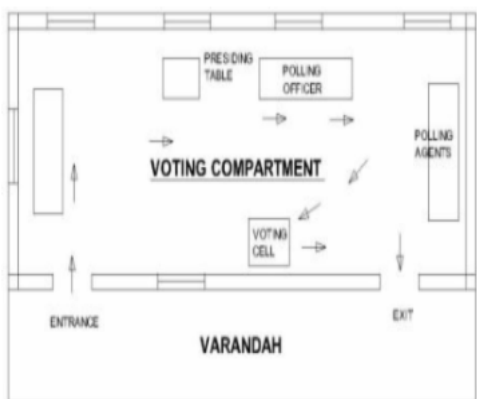

নির্বাচক নিবন্ধন আধিকারিকের স্বাক্ষর

Nazri Naksha

Google Map View

Polling Station Building Front View

Polling Station Front View

Cad View

Key MAP View

1 নাম : দেবশ্রী মল্লিক (প্রতিহার) স্বামীর নাম: বাপ্পাদিত্য প্রতিহার বাড়ির নং : n0109 বয়স : 37 লিঙ্গ : মহিলা	GXR2259786 ফটো উপলব্ধ	2 নাম : রুপালী সামন্ত স্বামীর নাম: উত্তম সামন্ত বাড়ির নং : n0060 বয়স : 44 লিঙ্গ : মহিলা	TVZ1862291 ফটো উপলব্ধ	3 নাম : বিজলা কোলে স্বামীর নাম: মনোরঞ্জন কোলে বাড়ির নং : n0060 বয়স : 67 লিঙ্গ : মহিলা	WB/33/220/084089 ফটো উপলব্ধ
4 নাম : উত্তম সামন্ত পিতার নাম: শংকর সামন্ত বাড়ির নং : n0060 বয়স : 52 লিঙ্গ : পুরুষ	TVZ1862259 ফটো উপলব্ধ	5 নাম : মিনতি গায়েন স্বামীর নাম: নিমাই গায়েন বাড়ির নং : n0010 বয়স : 56 লিঙ্গ : মহিলা	WB/33/220/084605 ফটো উপলব্ধ	6 নাম : গোপাল গায়েন পিতার নাম: ক্ষুদিরাম গায়েন বাড়ির নং : n0010 বয়স : 62 লিঙ্গ : পুরুষ	WB/33/220/084718 ফটো উপলব্ধ
7 নাম : শেফালী গায়েন স্বামীর নাম: গোপাল গায়েন বাড়ির নং : n0010 বয়স : 54 লিঙ্গ : মহিলা	WB/33/220/084606 ফটো উপলব্ধ	8 নাম : স্বরূপ গায়েন পিতার নাম: গোপাল গায়েন বাড়ির নং : n0010 বয়স : 35 লিঙ্গ : পুরুষ	TVZ1273143 ফটো উপলব্ধ	9 নাম : চন্দন গায়েন পিতার নাম: নিমাই গায়েন বাড়ির নং : n0010 বয়স : 41 লিঙ্গ : পুরুষ	GXR1987734 ফটো উপলব্ধ
10 নাম : বর্না গায়েন স্বামীর নাম: স্বরূপ গায়েন বাড়ির নং : এন0010 বয়স : 29 লিঙ্গ : মহিলা	TVZ1983618 ফটো উপলব্ধ	11 নাম : রিঙ্কু ঘটক স্বামীর নাম: তাপস ঘটক বাড়ির নং : এন0054 বয়স : 24 লিঙ্গ : মহিলা	TVZ2287886 ফটো উপলব্ধ	12 নাম : নিভা ঘটক স্বামীর নাম: স্বরূপ নারায়ন ঘটক বাড়ির নং : n0052 বয়স : 64 লিঙ্গ : মহিলা	WB/33/220/084062 ফটো উপলব্ধ
13 নাম : দেবদাস ঘটক পিতার নাম: স্বরূপ নারায়ন ঘটক বাড়ির নং : n0052 বয়স : 48 লিঙ্গ : পুরুষ	GXR1354299 ফটো উপলব্ধ	14 নাম : পিঙ্কু ভট্টাচার্য (ঘটক) স্বামীর নাম: দেবদাস ঘটক বাড়ির নং : n0052 বয়স : 39 লিঙ্গ : মহিলা	TVZ1273184 ফটো উপলব্ধ	15 নাম : তপন ঘটক পিতার নাম: ধর্মদাস ঘটক বাড়ির নং : n0053 বয়স : 68 লিঙ্গ : পুরুষ	WB/33/220/084275 ফটো উপলব্ধ
16 নাম : ডলি ঘটক স্বামীর নাম: তপন ঘটক বাড়ির নং : n0053 বয়স : 61 লিঙ্গ : মহিলা	WB/33/220/084061 ফটো উপলব্ধ	17 নাম : তাপস ঘটক পিতার নাম: সৌমিত্র ঘটক বাড়ির নং : n0054 বয়স : 34 লিঙ্গ : পুরুষ	TVZ1273192 ফটো উপলব্ধ	18 নাম : সোনালী চক্রবর্তী (ঘটক) স্বামীর নাম: স্বপন ঘটক বাড়ির নং : n0054 বয়স : 32 লিঙ্গ : মহিলা	TVZ1404383 ফটো উপলব্ধ
19 নাম : স্বপন ঘটক পিতার নাম: সৌমিত্র ঘটক বাড়ির নং : n0054 বয়স : 37 লিঙ্গ : পুরুষ	GXR2316842 ফটো উপলব্ধ	20 নাম : সৌমিত্র ঘটক পিতার নাম: তিনকড়ি ঘটক বাড়ির নং : n0054 বয়স : 52 লিঙ্গ : পুরুষ	WB/33/220/084565 ফটো উপলব্ধ	21 নাম : মুনমুন ঘটক স্বামীর নাম: নবকুমার ঘটক বাড়ির নং : n0053 বয়স : 45 লিঙ্গ : মহিলা	GXR1778661 ফটো উপলব্ধ
22 নাম : নবকুমার ঘটক পিতার নাম: ধর্মদাস ঘটক বাড়ির নং : n0053 বয়স : 56 লিঙ্গ : পুরুষ	WB/33/220/084525 ফটো উপলব্ধ	23 নাম : তন্দ্রা ঘটক পিতার নাম: তপন ঘটক বাড়ির নং : n0053 বয়স : 37 লিঙ্গ : মহিলা	GXR2254324 ফটো উপলব্ধ	24 নাম : অজিত ঘোষ পিতার নাম: দেবেন্দ্রনাথ ঘোষ বাড়ির নং : n0057 বয়স : 73 লিঙ্গ : পুরুষ	TVZ2462851 ফটো উপলব্ধ
25 নাম : শ্যামলী ঘোষ স্বামীর নাম: সুমন্ত ঘোষ বাড়ির নং : n0059 বয়স : 29 লিঙ্গ : মহিলা	TVZ1649631 ফটো উপলব্ধ	26 নাম : তনুশ্রী ঘোষ স্বামীর নাম: সুরত ঘোষ বাড়ির নং : n0058 বয়স : 34 লিঙ্গ : মহিলা	TVZ1586049 ফটো উপলব্ধ	27 নাম : কৃষ্ণা রায়(ঘোষ) স্বামীর নাম: সমীরন ঘোষ বাড়ির নং : n0058 বয়স : 38 লিঙ্গ : মহিলা	TVZ1586031 ফটো উপলব্ধ
28 নাম : পিয়ালী ঘোষ স্বামীর নাম: মলয় ঘোষ বাড়ির নং : n0057 বয়স : 32 লিঙ্গ : মহিলা	TVZ1649722 ফটো উপলব্ধ	29 নাম : মলয় ঘোষ পিতার নাম: অজিত ঘোষ বাড়ির নং : n0057 বয়স : 42 লিঙ্গ : পুরুষ	GXR2254365 ফটো উপলব্ধ	30 নাম : সুদীপ ঘোষ পিতার নাম: অজিত কুমার ঘোষ বাড়ির নং : n0057 বয়স : 47 লিঙ্গ : পুরুষ	GXR1356948 ফটো উপলব্ধ