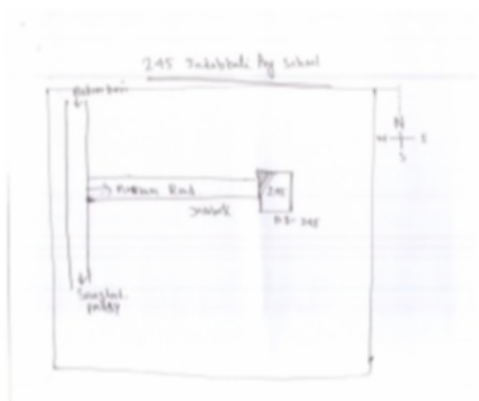

নির্বাচক নিবন্ধন আধিকারিকের স্বাক্ষর

Nazri Naksha

Google Map View

Polling Station Building Front View

Polling Station Front View

Cad View

Key MAP View

1	WB/33/220/126462	নাম : ফজলা খাতুন পিতার নাম: সমীর খাঁ বাড়ির নং : n0131 বয়স : 53 লিঙ্গ : মহিলা	ফটো উপলব্ধ	2	WB/33/220/126138	নাম : পিয়ারজান বিবি স্বামীর নাম: আলফাজুদ্দিন বাড়ির নং : n0002 বয়স : 76 লিঙ্গ : মহিলা	ফটো উপলব্ধ	3	GXR2321529	নাম : মমতাজুন্নেছা পিতার নাম: আব্দুল মল্লিক বাড়ির নং : n0002 বয়স : 30 লিঙ্গ : পুরুষ	ফটো উপলব্ধ
4	TVZ1353879	নাম : আদর আলি মন্ডল পিতার নাম: আলফাজুদ্দিন মন্ডল বাড়ির নং : n0002 বয়স : 34 লিঙ্গ : পুরুষ	ফটো উপলব্ধ	5	TVZ1353861	নাম : ফতোমা বিবি স্বামীর নাম: আদর আলি মন্ডল বাড়ির নং : n0002 বয়স : 33 লিঙ্গ : মহিলা	ফটো উপলব্ধ	6	TVZ1353911	নাম : কাজিবুর মন্ডল পিতার নাম: আলফাজুদ্দিন মন্ডল বাড়ির নং : n0002 বয়স : 36 লিঙ্গ : পুরুষ	ফটো উপলব্ধ
7	TVZ1353903	নাম : হালিমা বিবি স্বামীর নাম: কাজিবুর মন্ডল বাড়ির নং : n0002 বয়স : 34 লিঙ্গ : মহিলা	ফটো উপলব্ধ	8	TVZ1353853	নাম : ফতোমা বিবি স্বামীর নাম: হাসিবুর রহমান মন্ডল বাড়ির নং : n0002 বয়স : 33 লিঙ্গ : মহিলা	ফটো উপলব্ধ	9	TVZ1650522	নাম : মুসলিমা বিবি স্বামীর নাম: কাজিবুর মন্ডল বাড়ির নং : n0002 বয়স : 33 লিঙ্গ : মহিলা	ফটো উপলব্ধ
10	TVZ1353937	নাম : নসবর মন্ডল পিতার নাম: আসরাফ মন্ডল বাড়ির নং : n0024 বয়স : 36 লিঙ্গ : পুরুষ	ফটো উপলব্ধ	11	TVZ1353945	নাম : আদর জাকারিয়া স্বামীর নাম: নসবর মন্ডল বাড়ির নং : n0024 বয়স : 33 লিঙ্গ : মহিলা	ফটো উপলব্ধ	12	GXR2159598	নাম : রিজিয়া বিবি স্বামীর নাম: জব্বুর মল্লিক বাড়ির নং : n0083 বয়স : 43 লিঙ্গ : মহিলা	ফটো উপলব্ধ
13	WB/33/220/126675	নাম : হাওয়াতন বিবি স্বামীর নাম: সকের আলি মল্লিক বাড়ির নং : n0085 বয়স : 71 লিঙ্গ : মহিলা	ফটো উপলব্ধ	14	TVZ1353895	নাম : পিয়ার আলি মল্লিক পিতার নাম: সকের আলি মল্লিক বাড়ির নং : n0085 বয়স : 35 লিঙ্গ : পুরুষ	ফটো উপলব্ধ	15	GXR2159564	নাম : মহম্মদ মল্লিক পিতার নাম: সকের আলি মল্লিক বাড়ির নং : n0085 বয়স : 44 লিঙ্গ : পুরুষ	ফটো উপলব্ধ
16	TVZ1650118	নাম : সবেনুর বিবি স্বামীর নাম: হাসিবুর রহমান মন্ডল বাড়ির নং : n0085 বয়স : 33 লিঙ্গ : মহিলা	ফটো উপলব্ধ	17	TVZ1650092	নাম : সাহেব আলি খাঁ স্বামীর নাম: সামোদা বিবি বাড়ির নং : n0081 বয়স : 31 লিঙ্গ : পুরুষ	ফটো উপলব্ধ	18	TVZ1274570	নাম : মুসলিমা বিবি স্বামীর নাম: হিরোআলি খাঁন বাড়ির নং : n0081 বয়স : 35 লিঙ্গ : মহিলা	ফটো উপলব্ধ
19	TVZ1490929	নাম : সাবিনা বিবি স্বামীর নাম: মহম্মদ আলি মল্লিক বাড়ির নং : n0085 বয়স : 33 লিঙ্গ : মহিলা	ফটো উপলব্ধ	20	WB/33/220/126343	নাম : জানহারা বিবি স্বামীর নাম: ইসমাইল মন্ডল বাড়ির নং : n0003 বয়স : 76 লিঙ্গ : মহিলা	ফটো উপলব্ধ	21	WB/33/220/126810	নাম : নাজমা বিবি স্বামীর নাম: আবদুল রহমান খাঁন বাড়ির নং : n0134 বয়স : 54 লিঙ্গ : মহিলা	ফটো উপলব্ধ
22	TVZ2029460	নাম : মহব্বত মল্লিক পিতার নাম: গোফুর মল্লিক বাড়ির নং : n0083 বয়স : 64 লিঙ্গ : পুরুষ	ফটো উপলব্ধ	23	GXR2002558	নাম : জেলেকা বিবি স্বামীর নাম: মহব্বত মল্লিক বাড়ির নং : n0083 বয়স : 55 লিঙ্গ : মহিলা	ফটো উপলব্ধ	24	GXR2002566	নাম : জব্বুর মল্লিক পিতার নাম: গোফুর মল্লিক বাড়ির নং : n0083 বয়স : 48 লিঙ্গ : পুরুষ	ফটো উপলব্ধ
25	TVZ1770296	নাম : ইব্রাহিম খান পিতার নাম: আইজুল খান বাড়ির নং : n0134 বয়স : 28 লিঙ্গ : পুরুষ	ফটো উপলব্ধ	26	TVZ1770320	নাম : হাসিবুর মল্লিক পিতার নাম: খেলাফৎ আলি মল্লিক বাড়ির নং : n0122 বয়স : 31 লিঙ্গ : পুরুষ	ফটো উপলব্ধ	27	WB/33/220/127368	নাম : মর্জিনা বিবি স্বামীর নাম: আইজুল খাঁন বাড়ির নং : n0134 বয়স : 51 লিঙ্গ : মহিলা	ফটো উপলব্ধ
28	GXR2002186	নাম : শাহরজান খাতুন স্বামীর নাম: আনোয়ার মল্লিক বাড়ির নং : n0009 বয়স : 61 লিঙ্গ : মহিলা	ফটো উপলব্ধ	29	TVZ1650415	নাম : ছবিলা খাতুন পিতার নাম: সরফুদ্দিন মল্লিক বাড়ির নং : n0009 বয়স : 31 লিঙ্গ : মহিলা	ফটো উপলব্ধ	30	WB/33/220/126079	নাম : লাইলিমা বিবি স্বামীর নাম: সরফুদ্দিন বাড়ির নং : n0009 বয়স : 55 লিঙ্গ : মহিলা	ফটো উপলব্ধ