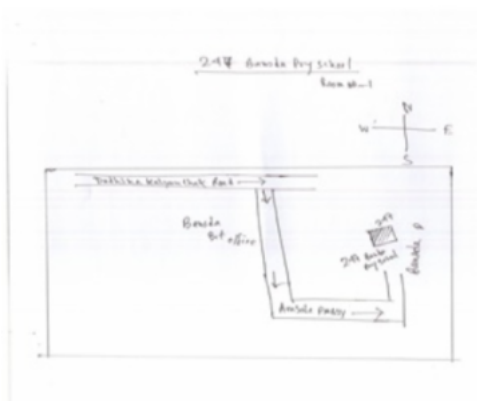

Nazri Naksha