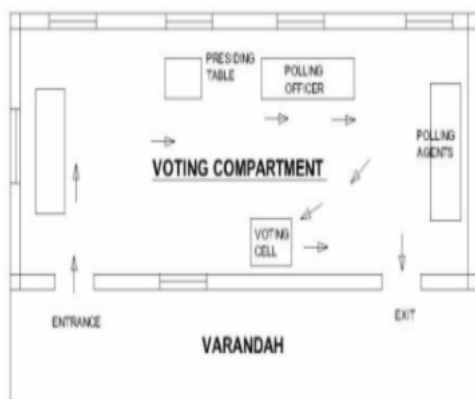

নির্বাচক নিবন্ধন আধিকারিকের স্বাক্ষর

Nazri Naksha

Google Map View

Polling Station Building Front View

Polling Station Front View

Cad View

Key MAP View

1 নাম : ময়না আদক স্বামীর নাম: প্রশান্ত আদক বাড়ির নং : n0222 বয়স : 29 লিঙ্গ : মহিলা	TVZ1864248 ফটো উপলব্ধ	2 নাম : আশা খামরুই স্বামীর নাম: মহন্ত খামরুই বাড়ির নং : এন0018 বয়স : 27 লিঙ্গ : মহিলা	TVZ2387520 ফটো উপলব্ধ	3 নাম : মহন্ত খামরুই পিতার নাম: সুধাংশু খামরুই বাড়ির নং : n0018 বয়স : 36 লিঙ্গ : পুরুষ	TVZ1278241 ফটো উপলব্ধ
4 নাম : ছবিরানী খামরুই স্বামীর নাম: সুধাংশু খামরুই বাড়ির নং : n0018 বয়স : 52 লিঙ্গ : মহিলা	WB/33/220/138055 ফটো উপলব্ধ	5 নাম : খগেন্দ্রনাথ খামরুই পিতার নাম: হরিপদ খামরুই বাড়ির নং : n0018 বয়স : 66 লিঙ্গ : পুরুষ	WB/33/220/138301 ফটো উপলব্ধ	6 নাম : বিক্রম খামরুই পিতার নাম: খগেন্দ্র নাথ খামরুই বাড়ির নং : n0018 বয়স : 33 লিঙ্গ : পুরুষ	TVZ1484856 ফটো উপলব্ধ
7 নাম : অঞ্জলা খামরুই স্বামীর নাম: খোকন খামরুই বাড়ির নং : n0018 বয়স : 58 লিঙ্গ : মহিলা	WB/33/220/138292 ফটো উপলব্ধ	8 নাম : বিদ্যাৎ খামরুই পিতার নাম: খোকন খামরুই বাড়ির নং : n0018 বয়স : 43 লিঙ্গ : পুরুষ	GXR1799501 ফটো উপলব্ধ	9 নাম : কৃষ্ণা খামরুই স্বামীর নাম: বিদ্যাৎ খামরুই বাড়ির নং : n0018 বয়স : 33 লিঙ্গ : মহিলা	TVZ1651983 ফটো উপলব্ধ
10 নাম : সুধাংশু খামরুই পিতার নাম: হরিপদ খামরুই বাড়ির নং : n0018 বয়স : 58 লিঙ্গ : পুরুষ	WB/33/220/138054 ফটো উপলব্ধ	11 নাম : বিশুজিৎ খামরুই পিতার নাম: সুধাংশু খামরুই বাড়ির নং : n0018 বয়স : 30 লিঙ্গ : পুরুষ	TVZ1588862 ফটো উপলব্ধ	12 নাম : প্রদ্যোৎ খামরুই পিতার নাম: খগেন্দ্র নাথ খামরুই বাড়ির নং : n0018 বয়স : 37 লিঙ্গ : পুরুষ	TVZ1040153 ফটো উপলব্ধ
13 নাম : দীপাহিতা খামরুই স্বামীর নাম: বিক্রম বাড়ির নং : এন0025 বয়স : 26 লিঙ্গ : মহিলা	TVZ2532059 ফটো উপলব্ধ	14 নাম : জয়শ্রী চৌহান স্বামীর নাম: জয়দেব চৌহান বাড়ির নং : এন0033 বয়স : 27 লিঙ্গ : মহিলা	TVZ1864271 ফটো উপলব্ধ	15 নাম : বিকাশ জানা পিতার নাম: সাধন জানা বাড়ির নং : n0005 বয়স : 41 লিঙ্গ : পুরুষ	GXR2008654 ফটো উপলব্ধ
16 নাম : অমল জানা পিতার নাম: সিদ্ধার্থ জানা বাড়ির নং : n0001 বয়স : 27 লিঙ্গ : পুরুষ	TVZ1910447 ফটো উপলব্ধ	17 নাম : শরৎ জানা পিতার নাম: ক্ষুদিরাম জানা বাড়ির নং : n0005 বয়স : 55 লিঙ্গ : পুরুষ	WB/33/220/138098 ফটো উপলব্ধ	18 নাম : মায়ারানী জানা স্বামীর নাম: নিতাই জানা বাড়ির নং : n0001 বয়স : 63 লিঙ্গ : মহিলা	WB/33/220/138090 ফটো উপলব্ধ
19 নাম : ময়না জানা পিতার নাম: নিতাই জানা বাড়ির নং : n0001 বয়স : 40 লিঙ্গ : মহিলা	GXR2009819 ফটো উপলব্ধ	20 নাম : সুবর্ণা জানা স্বামীর নাম: নিতাই জানা বাড়ির নং : n0001 বয়স : 35 লিঙ্গ : মহিলা	TVZ1484898 ফটো উপলব্ধ	21 নাম : মানস জানা পিতার নাম: নিতাই জানা বাড়ির নং : n0001 বয়স : 34 লিঙ্গ : পুরুষ	TVZ1484914 ফটো উপলব্ধ
22 নাম : শুভেন্দু জানা পিতার নাম: বৈদ্যনাথ জানা বাড়ির নং : n0001 বয়স : 57 লিঙ্গ : পুরুষ	WB/33/220/138415 ফটো উপলব্ধ	23 নাম : সন্তু জানা পিতার নাম: শুভেন্দু জানা বাড়ির নং : n0001 বয়স : 31 লিঙ্গ : পুরুষ	TVZ1484880 ফটো উপলব্ধ	24 নাম : শ্রীকান্ত জানা পিতার নাম: বৈদ্যনাথ জানা বাড়ির নং : n0001 বয়স : 54 লিঙ্গ : পুরুষ	WB/33/220/138354 ফটো উপলব্ধ
25 নাম : চন্দনা জানা স্বামীর নাম: শ্রীকান্ত জানা বাড়ির নং : n0001 বয়স : 50 লিঙ্গ : মহিলা	WB/33/220/138113 ফটো উপলব্ধ	26 নাম : রাজকুমার জানা পিতার নাম: শ্রীকান্ত জানা বাড়ির নং : n0001 বয়স : 31 লিঙ্গ : পুরুষ	TVZ1484815 ফটো উপলব্ধ	27 নাম : সিদ্ধার্থ জানা পিতার নাম: বৈদ্যনাথ জানা বাড়ির নং : n0001 বয়স : 49 লিঙ্গ : পুরুষ	WB/33/220/138351 ফটো উপলব্ধ
28 নাম : অনিতা জানা স্বামীর নাম: সিদ্ধার্থ জানা বাড়ির নং : n0001 বয়স : 38 লিঙ্গ : মহিলা	TVZ1484872 ফটো উপলব্ধ	29 নাম : গীতারানী জানা স্বামীর নাম: নিমাই চন্দ্র জানা বাড়ির নং : n0001 বয়স : 68 লিঙ্গ : মহিলা	WB/33/220/138282 ফটো উপলব্ধ	30 নাম : মহুয়া জানা স্বামীর নাম: আশিষ কুমার জানা বাড়ির নং : n0001 বয়স : 40 লিঙ্গ : মহিলা	GXR2160547 ফটো উপলব্ধ