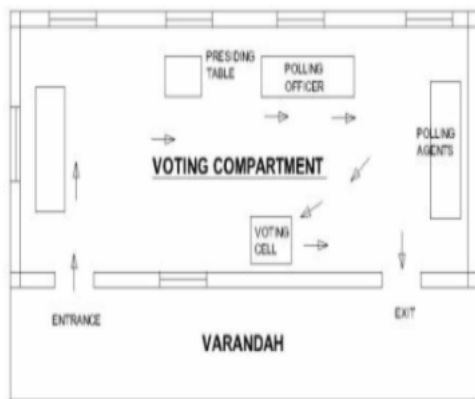

নির্বাচক নিবন্ধন আধিকারিকের স্বাক্ষর

Nazri Naksha

Google Map View

Polling Station Building Front View

Polling Station Front View

Cad View

Key MAP View

1 নাম : সিরাজুল ইসলাম খান পিতার নাম: মোঃ আব্দুর রহিম খান বাড়ির নং : n0071 বয়স : 50 লিঙ্গ : পুরুষ	WB/33/220/129536 ফটো উপলব্ধ	2 নাম : শহীদুল্লাহ খান পিতার নাম: আবুল হাসান বাড়ির নং : n0061 বয়স : 57 লিঙ্গ : পুরুষ	GXR2322246 ফটো উপলব্ধ	3 নাম : রাবিয়া খান স্বামীর নাম: ওয়াসিম বারি খান বাড়ির নং : এন0061 বয়স : 39 লিঙ্গ : মহিলা	GXR1796671 ফটো উপলব্ধ
4 নাম : শিউলিয়া বিবি স্বামীর নাম: মিজানুর খান বাড়ির নং : n0131 বয়স : 29 লিঙ্গ : মহিলা	TVZ1774710 ফটো উপলব্ধ	5 নাম : সানিয়া ইয়াসমিন স্বামীর নাম: আবদুল কাইউম খান বাড়ির নং : 14 বয়স : 25 লিঙ্গ : মহিলা	TVZ1940717 ফটো উপলব্ধ	6 নাম : রোজিনা বিবি স্বামীর নাম: সহিদুল ইসলাম খান বাড়ির নং : n0071 বয়স : 35 লিঙ্গ : মহিলা	GXR2322162 ফটো উপলব্ধ
7 নাম : মহম্মদ সাইফুল ইসলাম খান পিতার নাম: মো আব্দুর রহিম খান বাড়ির নং : n0071 বয়স : 35 লিঙ্গ : পুরুষ	GXR2322105 ফটো উপলব্ধ	8 নাম : ফতেমা খাতুন পিতার নাম: আবদুর রজ্জাক চৌধুরী বাড়ির নং : এন0066 বয়স : 26 লিঙ্গ : মহিলা	TVZ2005007 ফটো উপলব্ধ	9 নাম : আফসারা খাতুন স্বামীর নাম: মহম্মদ সাইফুল ইসলাম খান বাড়ির নং : n0071 বয়স : 32 লিঙ্গ : মহিলা	TVZ1921717 ফটো উপলব্ধ
10 নাম : মাহমুদুল হাসান চৌধুরী পিতার নাম: আব্দুর রাজ্জাক চৌধুরী বাড়ির নং : রায়কা ইন্ড্রজিতপুর বয়স : 43 লিঙ্গ : পুরুষ	GXR2005395 ফটো উপলব্ধ	11 নাম : রহিমা বিবি চৌধুরী স্বামীর নাম: আবদুররজ্জাক চৌধুরী বাড়ির নং : n0066 বয়স : 56 লিঙ্গ : মহিলা	GXR2005387 ফটো উপলব্ধ	12 নাম : আব্দুর রাজ্জাক চৌধুরী পিতার নাম: মহিউদ্দীন চৌধুরী বাড়ির নং : n0066 বয়স : 70 লিঙ্গ : পুরুষ	GXR0292144 ফটো উপলব্ধ
13 নাম : শাহানারা খাতুন স্বামীর নাম: কুতুবুদ্দিন খাঁন বাড়ির নং : n0120 বয়স : 56 লিঙ্গ : মহিলা	GXR2362531 ফটো উপলব্ধ	14 নাম : ওয়াহিদা খাতুন স্বামীর নাম: শহীদুল্লাহ খান বাড়ির নং : n0061 বয়স : 67 লিঙ্গ : মহিলা	TVZ2045508 ফটো উপলব্ধ	15 নাম : ফতেমা গায়েন স্বামীর নাম: নজরুল গায়েন বাড়ির নং : n0071 বয়স : 40 লিঙ্গ : মহিলা	TVZ1355007 ফটো উপলব্ধ
16 নাম : সহিদুল ইসলাম খাঁন পিতার নাম: মোঃ আব্দুর রহিম খান বাড়ির নং : n0071 বয়স : 48 লিঙ্গ : পুরুষ	WB/33/220/129764 ফটো উপলব্ধ	17 নাম : মাজিদা খান স্বামীর নাম: মো আব্দুর রহিম খান বাড়ির নং : n0071 বয়স : 65 লিঙ্গ : মহিলা	TVZ2155760 ফটো উপলব্ধ	18 নাম : হাসিনা বিবি স্বামীর নাম: সিরাজুল ইসলাম খান বাড়ির নং : n0071 বয়স : 37 লিঙ্গ : মহিলা	GXR2321917 ফটো উপলব্ধ
19 নাম : আজিজুল হাসান চৌধুরী পিতার নাম: আব্দুর রাজ্জাক চৌধুরী বাড়ির নং : n0066 বয়স : 30 লিঙ্গ : পুরুষ	TVZ1590470 ফটো উপলব্ধ	20 নাম : যেসিনার চৌধুরী স্বামীর নাম: ফকরুল হাসান চৌধুরী বাড়ির নং : n0066 বয়স : 27 লিঙ্গ : মহিলা	TVZ2005023 ফটো উপলব্ধ	21 নাম : ফারুকুল হাসান চৌধুরী পিতার নাম: আবদুর রাজ্জাক চৌধুরী বাড়ির নং : n0066 বয়স : 36 লিঙ্গ : পুরুষ	GXR2321800 ফটো উপলব্ধ
22 নাম : নজরুল গায়েন পিতার নাম: শুকুর আলি গায়েন বাড়ির নং : n0071 বয়স : 44 লিঙ্গ : পুরুষ	TVZ1355015 ফটো উপলব্ধ	23 নাম : সাহারা মল্লিক খান স্বামীর নাম: মোঃ রফিকুল ইসলাম খান বাড়ির নং : এন0071 বয়স : 28 লিঙ্গ : মহিলা	TVZ2253284 ফটো উপলব্ধ	24 নাম : রশিদুল হাসান চৌধুরী পিতার নাম: আব্দুর রাজ্জাক চৌধুরী বাড়ির নং : এন0066 বয়স : 23 লিঙ্গ : পুরুষ	TVZ2279453 ফটো উপলব্ধ
25 নাম : জিনিয়া ইয়াসমিন পিতার নাম: শহীদুল্লাহ খান বাড়ির নং : এন0061 বয়স : 23 লিঙ্গ : মহিলা	TVZ2253201 ফটো উপলব্ধ	26 নাম : মোঃ আব্দুর রহিম খান পিতার নাম: এরসাদ খান বাড়ির নং : n0071 বয়স : 76 লিঙ্গ : পুরুষ	TVZ2302552 ফটো উপলব্ধ	27 নাম : ওয়াসিম বারি খান পিতার নাম: বরকতুল্লাহ খান বাড়ির নং : এন002 বয়স : 44 লিঙ্গ : পুরুষ	GXR1795707 ফটো উপলব্ধ
28 নাম : সাজিয়া বিবি স্বামীর নাম: মাহমুদুল হাসান চৌধুরী বাড়ির নং : Raikha Indrajitpur বয়স : 38 লিঙ্গ : মহিলা	TVZ1774215 ফটো উপলব্ধ	29 নাম : রাসেল বারি খান পিতার নাম: ওয়াসিম বারি খান বাড়ির নং : এন002 বয়স : 23 লিঙ্গ : পুরুষ	TVZ2253110 ফটো উপলব্ধ	30 নাম : সবনম ইয়াসমিন পিতার নাম: ওয়াসিম বারি খান বাড়ির নং : 01 বয়স : 21 লিঙ্গ : মহিলা	TVZ2422533 ফটো উপলব্ধ