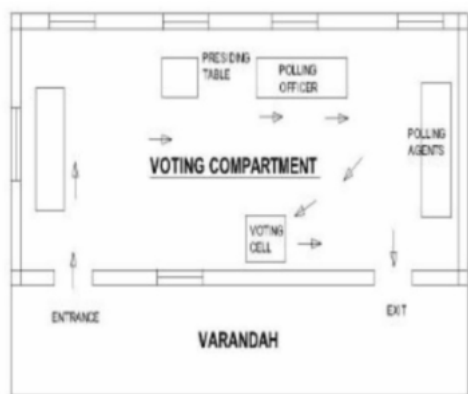

নির্বাচক নিবন্ধন আধিকারিকের স্বাক্ষর

Nazri Naksha

Google Map View

Polling Station Building Front View

Polling Station Front View

Cad View

Key MAP View

1 নাম : উমা কালিন্দী স্বামীর নাম: রনজিত কালিন্দী বাড়ির নং : n0005 বয়স : 50 লিঙ্গ : মহিলা	TVZ2095735 ফটো উপলব্ধ	2 নাম : মলয় কালিন্দী মায়ের নাম: বিষ্ণু কালিন্দী বাড়ির নং : n004 বয়স : 24 লিঙ্গ : পুরুষ	TVZ2202257 ফটো উপলব্ধ	3 নাম : রনজিৎ কালিন্দী পিতার নাম: কানাই কালিন্দী বাড়ির নং : n0005 বয়স : 60 লিঙ্গ : পুরুষ	TVZ2034080 ফটো উপলব্ধ
4 নাম : সনাতন কালিন্দী পিতার নাম: কানাই কালিন্দী বাড়ির নং : n0006 বয়স : 59 লিঙ্গ : পুরুষ	WB/33/220/123820 ফটো উপলব্ধ	5 নাম : উজ্জ্বল কালিন্দী পিতার নাম: সনাতন কালিন্দী বাড়ির নং : n0006 বয়স : 34 লিঙ্গ : পুরুষ	TVZ1406487 ফটো উপলব্ধ	6 নাম : অভিজিৎ কালিন্দী পিতার নাম: সনাতন কালিন্দী বাড়ির নং : n0006 বয়স : 29 লিঙ্গ : পুরুষ	TVZ1653252 ফটো উপলব্ধ
7 নাম : ছবি কালিন্দী স্বামীর নাম: অজিত কালিন্দী বাড়ির নং : n0001 বয়স : 53 লিঙ্গ : মহিলা	TVZ2082022 ফটো উপলব্ধ	8 নাম : হারু কালিন্দী পিতার নাম: অজিত কালিন্দী বাড়ির নং : n0001 বয়স : 29 লিঙ্গ : পুরুষ	TVZ1653260 ফটো উপলব্ধ	9 নাম : সুবল কালিন্দী পিতার নাম: মনুথ কালিন্দী বাড়ির নং : n0002 বয়স : 53 লিঙ্গ : পুরুষ	TVZ2087682 ফটো উপলব্ধ
10 নাম : অনিমা কালিন্দী স্বামীর নাম: কাজল কালিন্দী বাড়ির নং : n0006 বয়স : 27 লিঙ্গ : মহিলা	TVZ1884683 ফটো উপলব্ধ	11 নাম : যুগল কালিন্দী পিতার নাম: মনুথ কালিন্দী বাড়ির নং : n0003 বয়স : 54 লিঙ্গ : পুরুষ	TVZ2160703 ফটো উপলব্ধ	12 নাম : শংকরী কালিন্দী স্বামীর নাম: যুগল কালিন্দী বাড়ির নং : n0003 বয়স : 49 লিঙ্গ : মহিলা	TVZ2160695 ফটো উপলব্ধ
13 নাম : বিষ্ণু কালিন্দী স্বামীর নাম: গোপাল কালিন্দী বাড়ির নং : n0004 বয়স : 41 লিঙ্গ : মহিলা	GXR1312354 ফটো উপলব্ধ	14 নাম : সঞ্জিত কালিন্দী পিতার নাম: সনাতন কালিন্দী বাড়ির নং : এন0006 বয়স : 25 লিঙ্গ : পুরুষ	TVZ2363364 ফটো উপলব্ধ	Q 15 নাম : চম্পা কালিন্দী স্বামীর নাম: সুজয় কালিন্দী বাড়ির নং : এন0002 বয়স : 23 লিঙ্গ : মহিলা	TVZ2363398 ফটো উপলব্ধ
16 নাম : বৈশাখী কালিন্দী স্বামীর নাম: হারু কালিন্দী বাড়ির নং : এন0001 বয়স : 23 লিঙ্গ : মহিলা	TVZ2363430 ফটো উপলব্ধ	17 নাম : বেবি ষোড়ুই স্বামীর নাম: বার্দল ষোড়ুই বাড়ির নং : এন0001 বয়স : 42 লিঙ্গ : মহিলা	IQP2680148 ফটো উপলব্ধ	18 নাম : ছায়া কালিন্দী স্বামীর নাম: সনাতন কালিন্দী বাড়ির নং : n0006 বয়স : 56 লিঙ্গ : মহিলা	WB/33/220/123752 ফটো উপলব্ধ
19 নাম : সুজয় কালিন্দী পিতার নাম: সুবল কালিন্দী বাড়ির নং : n0002 বয়স : 32 লিঙ্গ : পুরুষ	TVZ1406511 ফটো উপলব্ধ	20 নাম : ললিতা কালিন্দী স্বামীর নাম: সুবল কালিন্দী বাড়ির নং : n0002 বয়স : 47 লিঙ্গ : মহিলা	TVZ2076651 ফটো উপলব্ধ	21 নাম : কাজল কালিন্দী পিতার নাম: সনাতন কালিন্দী বাড়ির নং : n0006 বয়স : 36 লিঙ্গ : পুরুষ	TVZ1406479 ফটো উপলব্ধ
22 নাম : অষ্টমী কালিন্দী স্বামীর নাম: উজ্জ্বল কালিন্দী বাড়ির নং : এন0006 বয়স : 24 লিঙ্গ : মহিলা	TVZ2513273 ফটো উপলব্ধ	23 নাম : প্রবীর কালিন্দী পিতার নাম: যুগল কালিন্দী বাড়ির নং : n0003 বয়স : 28 লিঙ্গ : পুরুষ	TVZ1775865 ফটো উপলব্ধ	24 নাম : বিজয় কালিন্দী পিতার নাম: সুবল কালিন্দী বাড়ির নং : n0002 বয়স : 28 লিঙ্গ : পুরুষ	TVZ1775873 ফটো উপলব্ধ
25 নাম : সঞ্জীব ষোড়ুই পিতার নাম: মৃত বাদল ষোড়ুই বাড়ির নং : এন0000 বয়স : 23 লিঙ্গ : পুরুষ	TVZ2363349 ফটো উপলব্ধ	26 নাম : প্রদীপ দাস পিতার নাম: রাখরী দাস বাড়ির নং : n0050 বয়স : 26 লিঙ্গ : পুরুষ	TVZ2202224 ফটো উপলব্ধ	27 নাম : প্রিয়াঙ্কা দাস দোলুই স্বামীর নাম: গণেশ দোলুই বাড়ির নং : 12 বয়স : 31 লিঙ্গ : মহিলা	TVZ1940030 ফটো উপলব্ধ
28 নাম : গণেশ দোলুই পিতার নাম: লালু দোলুই বাড়ির নং : 12 বয়স : 32 লিঙ্গ : পুরুষ	TVZ1939974 ফটো উপলব্ধ	29 নাম : নিশিকান্ত খাড়া পিতার নাম: নিমাই খাড়া বাড়ির নং : n0015 বয়স : 29 লিঙ্গ : পুরুষ	TVZ1653237 ফটো উপলব্ধ	30 নাম : হারু খাড়া পিতার নাম: গণেশ খাড়া বাড়ির নং : n0036 বয়স : 45 লিঙ্গ : পুরুষ	GXR1312800 ফটো উপলব্ধ