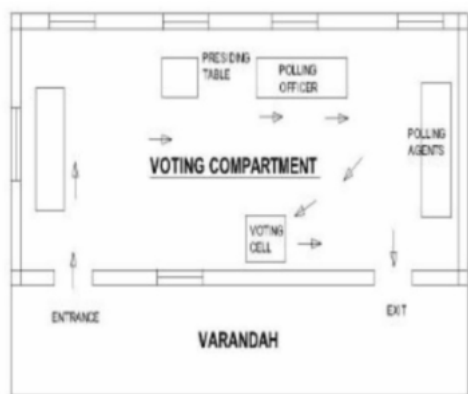

নির্বাচক নিবন্ধন আধিকারিকের স্বাক্ষর

Nazri Naksha

Google Map View

Polling Station Building Front View

Polling Station Front View

Cad View

Key MAP View

1 নাম : রোকিয়া খাতুন কাজী স্বামীর নাম : কাজী সানাউল্লাহ কাজী বাড়ির নং : n0122 বয়স : 39 লিঙ্গ : মহিলা	TVZ1283696 ফটো উপলব্ধ	2 নাম : কাজী সানাউল্লাহ পিতার নাম : কাজী শামশুর রহমান বাড়ির নং : n0122 বয়স : 42 লিঙ্গ : পুরুষ	GXR1797596 ফটো উপলব্ধ	3 নাম : অনিরুদ্ধ চ্যাটার্জী পিতার নাম : অশোক কুমার চ্যাটার্জী বাড়ির নং : n0003 বয়স : 24 লিঙ্গ : পুরুষ	TVZ2169563 ফটো উপলব্ধ
4 নাম : বিকাশ চট্টোপাধ্যায় পিতার নাম : সন্তো প্রসাদ চট্টোপাধ্যায় বাড়ির নং : n0003 বয়স : 72 লিঙ্গ : পুরুষ	TVZ2085272 ফটো উপলব্ধ	5 নাম : কাকলি চট্টোপাধ্যায় স্বামীর নাম : অশোক চট্টোপাধ্যায় বাড়ির নং : n0003 বয়স : 46 লিঙ্গ : মহিলা	GXR2007714 ফটো উপলব্ধ	6 নাম : অশোক চট্টোপাধ্যায় পিতার নাম : সন্তো চট্টোপাধ্যায় বাড়ির নং : n0003 বয়স : 53 লিঙ্গ : পুরুষ	WB/33/220/135551 ফটো উপলব্ধ
7 নাম : সন্ধ্যা চট্টোপাধ্যায় স্বামীর নাম : প্রসুন চট্টোপাধ্যায় বাড়ির নং : n0003 বয়স : 60 লিঙ্গ : মহিলা	TVZ2085579 ফটো উপলব্ধ	8 নাম : নীহার চট্টোপাধ্যায় স্বামীর নাম : সন্তো চট্টোপাধ্যায় বাড়ির নং : n0003 বয়স : 91 লিঙ্গ : মহিলা	TVZ2161222 ফটো উপলব্ধ	9 নাম : প্রসুন চট্টোপাধ্যায় পিতার নাম : সন্তো প্রসাদ চট্টোপাধ্যায় বাড়ির নং : n0003 বয়স : 70 লিঙ্গ : পুরুষ	GXR2007706 ফটো উপলব্ধ
10 নাম : নমিতা চট্টোপাধ্যায় স্বামীর নাম : বিকাশ চট্টোপাধ্যায় বাড়ির নং : n0003 বয়স : 55 লিঙ্গ : মহিলা	TVZ2085611 ফটো উপলব্ধ	11 নাম : ঝুম্পা ঘোষ (মন্ডল) স্বামীর নাম : সুজিত মন্ডল বাড়ির নং : n0178 বয়স : 34 লিঙ্গ : মহিলা	TVZ1776749 ফটো উপলব্ধ	12 নাম : রিজিয়া খাঁন স্বামীর নাম : শুকুর আলি খান বাড়ির নং : n0091 বয়স : 47 লিঙ্গ : মহিলা	GXR1316421 ফটো উপলব্ধ
13 নাম : শেফালী মল্লিক স্বামীর নাম : নূর হুসেন মল্লিক বাড়ির নং : n0106 বয়স : 42 লিঙ্গ : মহিলা	GXR1357656 ফটো উপলব্ধ	14 নাম : পিয়ার আলি খান পিতার নাম : নজর আলি খাঁন বাড়ির নং : n0106 বয়স : 77 লিঙ্গ : পুরুষ	TVZ2223592 ফটো উপলব্ধ	15 নাম : শুকুর আলি খান পিতার নাম : নজর আলি খাঁন বাড়ির নং : n0091 বয়স : 55 লিঙ্গ : পুরুষ	TVZ2159655 ফটো উপলব্ধ
16 নাম : রহিমা মোল্লা খাঁন স্বামীর নাম : নূর ইসলাম খাঁন বাড়ির নং : n0106 বয়স : 28 লিঙ্গ : মহিলা	TVZ1776269 ফটো উপলব্ধ	17 নাম : হুসনুহারা খান স্বামীর নাম : পিয়ার আলি খান বাড়ির নং : n0106 বয়স : 60 লিঙ্গ : মহিলা	TVZ2056257 ফটো উপলব্ধ	18 নাম : সরফুদ্দিন খান পিতার নাম : পিয়ার আলি খান বাড়ির নং : n0106 বয়স : 43 লিঙ্গ : পুরুষ	GXR1797737 ফটো উপলব্ধ
19 নাম : খোদেজা খান স্বামীর নাম : সরফুদ্দিন খান বাড়ির নং : n0106 বয়স : 39 লিঙ্গ : মহিলা	GXR2007664 ফটো উপলব্ধ	20 নাম : নূর ইসলাম খান পিতার নাম : পিয়ার আলি খান বাড়ির নং : n0106 বয়স : 60 লিঙ্গ : পুরুষ	TVZ1284405 ফটো উপলব্ধ	21 নাম : নূরজাহান খান স্বামীর নাম : সাদ্দাম মহম্মদ খান বাড়ির নং : 012 বয়স : 22 লিঙ্গ : মহিলা	TVZ2447936 ফটো উপলব্ধ
22 নাম : টুম্পা মন্ডল স্বামীর নাম : আকবর আলি মন্ডল বাড়ির নং : এন0199 বয়স : 28 লিঙ্গ : মহিলা	TVZ2373975 ফটো উপলব্ধ	23 নাম : আকবর আলি মন্ডল পিতার নাম : রবিয়াল আলি মন্ডল বাড়ির নং : এন0199 বয়স : 30 লিঙ্গ : পুরুষ	TVZ1875756 ফটো উপলব্ধ	24 নাম : আক্তার খান পিতার নাম : সানুয়ার খাঁ বাড়ির নং : n0121 বয়স : 64 লিঙ্গ : পুরুষ	TVZ2161503 ফটো উপলব্ধ
25 নাম : সাদ্দাম হোসেন খাঁ পিতার নাম : সাজাহান খাঁ বাড়ির নং : n0121 বয়স : 32 লিঙ্গ : পুরুষ	TVZ1486778 ফটো উপলব্ধ	26 নাম : সুজাউদ্দিন খাঁ পিতার নাম : সাজাহান খাঁ বাড়ির নং : এন0121 বয়স : 25 লিঙ্গ : পুরুষ	TVZ2017077 ফটো উপলব্ধ	27 নাম : নিজামুদ্দিন খাঁ পিতার নাম : আক্তার খান বাড়ির নং : n0121 বয়স : 42 লিঙ্গ : পুরুষ	GXR2007599 ফটো উপলব্ধ
28 নাম : আব্দুল মোক্তার খাঁ পিতার নাম : সানুয়ার খাঁ বাড়ির নং : n0121 বয়স : 53 লিঙ্গ : পুরুষ	TVZ2161669 ফটো উপলব্ধ	29 নাম : হাবিলা খাঁ স্বামীর নাম : আক্তার খান বাড়ির নং : n0121 বয়স : 56 লিঙ্গ : মহিলা	TVZ2161529 ফটো উপলব্ধ	30 নাম : জরিলা খাঁ স্বামীর নাম : সাজাহান খাঁ বাড়ির নং : n0121 বয়স : 69 লিঙ্গ : মহিলা	TVZ2161651 ফটো উপলব্ধ