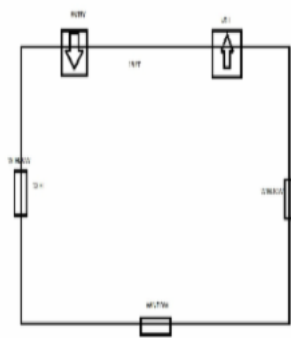

নির্বাচক নিবন্ধন আধিকারিকের স্বাক্ষর

Nazri Naksha

Google Map View

Polling Station Building Front View

Polling Station Front View

Cad View

Key MAP View

1 নাম : বিষ্ণুপ্রিয়া গোস্বামী স্বামীর নাম: বিশ্বজিৎ গোস্বামী বাড়ির নং : n0044 বয়স : 44 লিঙ্গ : মহিলা	DFT1908722 ফটো উপলব্ধ	2 নাম : মধুমিতা গোস্বামী স্বামীর নাম: শ্যামল গোস্বামী বাড়ির নং : n0033 বয়স : 40 লিঙ্গ : মহিলা	TVZ1687656 ফটো উপলব্ধ	3 নাম : ভবানী গোস্বামী স্বামীর নাম: চিত্তরঞ্জন গোস্বামী বাড়ির নং : n0045 বয়স : 81 লিঙ্গ : মহিলা	TVZ1669159 ফটো উপলব্ধ
4 নাম : অমিতা পাত্র(গোস্বামী) স্বামীর নাম: মানস গোস্বামী বাড়ির নং : n0043 বয়স : 42 লিঙ্গ : মহিলা	TVZ1605476 ফটো উপলব্ধ	5 নাম : মানস গোস্বামী পিতার নাম: নন্দদুলাল গোস্বামী বাড়ির নং : n0043 বয়স : 53 লিঙ্গ : পুরুষ	WB/33/221/126465 ফটো উপলব্ধ	6 নাম : রেনুকা গোস্বামী স্বামীর নাম: নিখিল গোস্বামী বাড়ির নং : n0043 বয়স : 46 লিঙ্গ : মহিলা	MDD2305555 ফটো উপলব্ধ
7 নাম : নিখিল গোস্বামী পিতার নাম: নন্দদুলাল গোস্বামী বাড়ির নং : n0043 বয়স : 61 লিঙ্গ : পুরুষ	WB/33/221/126731 ফটো উপলব্ধ	8 নাম : নন্দদুলাল গোস্বামী পিতার নাম: হৃষিকেশ গোস্বামী বাড়ির নং : n0043 বয়স : 93 লিঙ্গ : পুরুষ	WB/33/221/126087 ফটো উপলব্ধ	9 নাম : দিব্যেন্দু গোস্বামী পিতার নাম: মনুথ গোস্বামী বাড়ির নং : n0042 বয়স : 53 লিঙ্গ : পুরুষ	WB/33/221/126063 ফটো উপলব্ধ
10 নাম : ভারতী গোস্বামী স্বামীর নাম: রামগোপাল গোস্বামী বাড়ির নং : n0039 বয়স : 85 লিঙ্গ : মহিলা	TVZ2322485 ফটো উপলব্ধ	11 নাম : রিঙ্কু গোস্বামী পিতার নাম: সনাতন গোস্বামী বাড়ির নং : n0001 বয়স : 24 লিঙ্গ : মহিলা	TVZ2199099 ফটো উপলব্ধ	12 নাম : অজয় গোস্বামী পিতার নাম: নির্মল কান্তি গোস্বামী বাড়ির নং : n0038 বয়স : 29 লিঙ্গ : পুরুষ	TVZ1605468 ফটো উপলব্ধ
13 নাম : অঞ্জনা গোস্বামী স্বামীর নাম: সুজয় গোস্বামী বাড়ির নং : n0038 বয়স : 50 লিঙ্গ : মহিলা	TVZ1294412 ফটো উপলব্ধ	14 নাম : কবিতা গোস্বামী স্বামীর নাম: চিত্তাহরন গোস্বামী বাড়ির নং : n0035 বয়স : 55 লিঙ্গ : মহিলা	WB/33/221/126825 ফটো উপলব্ধ	15 নাম : চিত্তাহরন গোস্বামী পিতার নাম: সুধীর গোস্বামী বাড়ির নং : n0035 বয়স : 61 লিঙ্গ : পুরুষ	WB/33/221/126262 ফটো উপলব্ধ
16 নাম : মিঠুন গোস্বামী পিতার নাম: আলোক গোস্বামী বাড়ির নং : n0034 বয়স : 34 লিঙ্গ : পুরুষ	TVZ1308238 ফটো উপলব্ধ	17 নাম : মুক্তা গোস্বামী স্বামীর নাম: আলোক গোস্বামী বাড়ির নং : n0034 বয়স : 51 লিঙ্গ : মহিলা	MDD1403450 ফটো উপলব্ধ	18 নাম : আলোক গোস্বামী পিতার নাম: শুকদেব গোস্বামী বাড়ির নং : n0034 বয়স : 55 লিঙ্গ : পুরুষ	MDD1403443 ফটো উপলব্ধ
19 নাম : পথিক গোস্বামী পিতার নাম: কল্যান প্রসাদ গোস্বামী বাড়ির নং : n0033 বয়স : 30 লিঙ্গ : পুরুষ	TVZ1505858 ফটো উপলব্ধ	20 নাম : শোভন গোস্বামী পিতার নাম: রামসুন্দর গোস্বামী বাড়ির নং : n0006 বয়স : 36 লিঙ্গ : পুরুষ	TVZ1089317 ফটো উপলব্ধ	21 নাম : অভিজিৎ গোস্বামী পিতার নাম: বিজয় গোপাল গোস্বামী বাড়ির নং : n0002 বয়স : 52 লিঙ্গ : পুরুষ	WB/33/221/126599 ফটো উপলব্ধ
22 নাম : বসন্ত কুমার গোস্বামী পিতার নাম: পঞ্চানন গোস্বামী বাড়ির নং : n0033 বয়স : 84 লিঙ্গ : পুরুষ	WB/33/221/126236 ফটো উপলব্ধ	23 নাম : বিশ্বজিৎ গোস্বামী পিতার নাম: বিজয় গোপাল গোস্বামী বাড়ির নং : n0002 বয়স : 53 লিঙ্গ : পুরুষ	WB/33/221/126371 ফটো উপলব্ধ	24 নাম : সুদীপ গোস্বামী পিতার নাম: নরসিংহ গোস্বামী বাড়ির নং : n0041 বয়স : 27 লিঙ্গ : পুরুষ	TVZ1819648 ফটো উপলব্ধ
25 নাম : নীলমনি গোস্বামী পিতার নাম: দেবরঞ্জন গোস্বামী বাড়ির নং : n0035 বয়স : 27 লিঙ্গ : পুরুষ	TVZ1819630 ফটো উপলব্ধ	26 নাম : অপর্ণা গোস্বামী স্বামীর নাম: অভিজিৎ গোস্বামী বাড়ির নং : n0002 বয়স : 51 লিঙ্গ : মহিলা	WB/33/221/126615 ফটো উপলব্ধ	27 নাম : সম্পা সতপতি(গোস্বামী) স্বামীর নাম: প্রণব গোস্বামী বাড়ির নং : n0003 বয়স : 32 লিঙ্গ : মহিলা	TVZ1819671 ফটো উপলব্ধ
28 নাম : প্রনব গোস্বামী পিতার নাম: স্বপন কুমার গোস্বামী বাড়ির নং : n0003 বয়স : 39 লিঙ্গ : পুরুষ	MDD2482388 ফটো উপলব্ধ	29 নাম : স্বপন গোস্বামী পিতার নাম: শশাঙ্ক শেখর গোস্বামী বাড়ির নং : n0003 বয়স : 55 লিঙ্গ : পুরুষ	MDD2305399 ফটো উপলব্ধ	30 নাম : সনাতন গোস্বামী পিতার নাম: মোহিনী গোস্বামী বাড়ির নং : n0001 বয়স : 56 লিঙ্গ : পুরুষ	WB/33/221/126123 ফটো উপলব্ধ