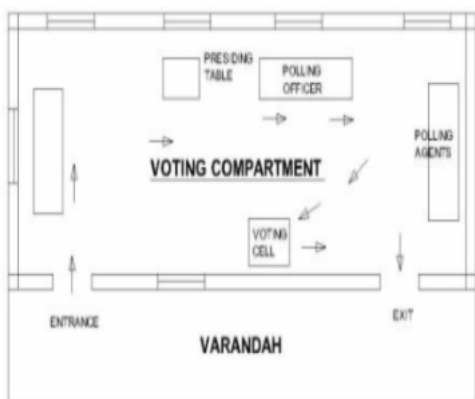

নির্বাচক নিবন্ধন আধিকারিকের স্বাক্ষর

Nazri Naksha

Google Map View

Polling Station Building Front View

Polling Station Front View

Cad View

Key MAP View

1 নাম : সুবোধ চন্দ্র ঘোষ পিতার নাম: গোবিন্দ ঘোষ বাড়ির নং : n0009 বয়স : 76 লিঙ্গ : পুরুষ	TVZ2099299 ফটো উপলব্ধ	2 নাম : ছবিরানী ঘোষ স্বামীর নাম: সুবোধচন্দ্র ঘোষ বাড়ির নং : n0009 বয়স : 66 লিঙ্গ : মহিলা	MDD2430973 ফটো উপলব্ধ	3 নাম : সুমনদীপ ঘোষ পিতার নাম: সুবোধ ঘোষ বাড়ির নং : n0009 বয়স : 43 লিঙ্গ : পুরুষ	MDD2511509 ফটো উপলব্ধ
4 নাম : ভোলানাথ ঘোষ পিতার নাম: অতুলচন্দ্র ঘোষ বাড়ির নং : n0010 বয়স : 85 লিঙ্গ : পুরুষ	WB/33/221/468307 ফটো উপলব্ধ	5 নাম : রেখারানী ঘোষ স্বামীর নাম: ভোলানাথ ঘোষ বাড়ির নং : n0010 বয়স : 78 লিঙ্গ : মহিলা	WB/33/221/468034 ফটো উপলব্ধ	6 নাম : সোনালী ঘোষ স্বামীর নাম: দিলীপ কুমার ঘোষ বাড়ির নং : n0011 বয়স : 51 লিঙ্গ : মহিলা	MDD1328368 ফটো উপলব্ধ
7 নাম : রবীন্দ্রনাথ ঘোষ পিতার নাম: রাধাবিনোদ ঘোষ বাড়ির নং : n0012 বয়স : 74 লিঙ্গ : পুরুষ	WB/33/221/468781 ফটো উপলব্ধ	8 নাম : শুভঙ্কর ঘোষ পিতার নাম: রবীন্দ্রনাথ ঘোষ বাড়ির নং : n0012 বয়স : 42 লিঙ্গ : পুরুষ	TVZ0245647 ফটো উপলব্ধ	9 নাম : রঞ্জিতকুমার ঘোষ পিতার নাম: রাধাবিনোদ ঘোষ বাড়ির নং : n0012 বয়স : 59 লিঙ্গ : পুরুষ	WB/33/221/468836 ফটো উপলব্ধ
10 নাম : বুলারানী ঘোষ স্বামীর নাম: রবীন্দ্র ঘোষ বাড়ির নং : n0012 বয়স : 65 লিঙ্গ : মহিলা	WB/33/221/468744 ফটো উপলব্ধ	11 নাম : সুজিত কুমার ঘোষ পিতার নাম: রাধা বিনোদ ঘোষ বাড়ির নং : n0012 বয়স : 57 লিঙ্গ : পুরুষ	TVZ1311976 ফটো উপলব্ধ	12 নাম : সবিতা ঘোষ স্বামীর নাম: জ্ঞানেন্দ্র ঘোষ বাড়ির নং : n0013 বয়স : 71 লিঙ্গ : মহিলা	WB/33/221/468124 ফটো উপলব্ধ
13 নাম : হিমাংশুশেখর ঘোষ পিতার নাম: নলিনীকান্ত ঘোষ বাড়ির নং : n0003 বয়স : 73 লিঙ্গ : পুরুষ	WB/33/221/468888 ফটো উপলব্ধ	14 নাম : সুধারানী ঘোষ স্বামীর নাম: হিমাংশু ঘোষ বাড়ির নং : n0003 বয়স : 67 লিঙ্গ : মহিলা	WB/33/221/468284 ফটো উপলব্ধ	15 নাম : মানস ঘোষ পিতার নাম: হিমাংশু শেখর ঘোষ বাড়ির নং : n0003 বয়স : 41 লিঙ্গ : পুরুষ	TVZ0245571 ফটো উপলব্ধ
16 নাম : কনিকা ঘোষ স্বামীর নাম: মানস ঘোষ বাড়ির নং : n0003 বয়স : 31 লিঙ্গ : মহিলা	TVZ1428978 ফটো উপলব্ধ	17 নাম : সুশান্তকুমার ঘোষ পিতার নাম: নলিনীকান্ত ঘোষ বাড়ির নং : n0004 বয়স : 71 লিঙ্গ : পুরুষ	WB/33/221/468890 ফটো উপলব্ধ	18 নাম : সন্ধ্যারানী ঘোষ স্বামীর নাম: সুশান্তকুমার ঘোষ বাড়ির নং : n0004 বয়স : 66 লিঙ্গ : মহিলা	WB/33/221/468213 ফটো উপলব্ধ
19 নাম : তাপস ঘোষ পিতার নাম: সুশান্ত ঘোষ বাড়ির নং : n0004 বয়স : 49 লিঙ্গ : পুরুষ	WB/33/221/468884 ফটো উপলব্ধ	20 নাম : তাপসী ঘোষ স্বামীর নাম: তাপস ঘোষ বাড়ির নং : n0004 বয়স : 36 লিঙ্গ : মহিলা	TVZ1428952 ফটো উপলব্ধ	21 নাম : শ্যামল ঘোষ পিতার নাম: নলিনীকান্ত ঘোষ বাড়ির নং : n0005 বয়স : 56 লিঙ্গ : পুরুষ	WB/33/221/468883 ফটো উপলব্ধ
22 নাম : মনিকা ঘোষ স্বামীর নাম: শ্যামল ঘোষ বাড়ির নং : n0005 বয়স : 50 লিঙ্গ : মহিলা	WB/33/221/468287 ফটো উপলব্ধ	23 নাম : প্রদীপ ঘোষ পিতার নাম: জ্ঞানেন্দ্র ঘোষ বাড়ির নং : n0013 বয়স : 53 লিঙ্গ : পুরুষ	WB/33/221/469011 ফটো উপলব্ধ	24 নাম : মিতা ঘোষ স্বামীর নাম: প্রদীপ ঘোষ বাড়ির নং : n0013 বয়স : 44 লিঙ্গ : মহিলা	MDD2599546 ফটো উপলব্ধ
25 নাম : মনিশঙ্কর ঘোষ পিতার নাম: প্রদীপ ঘোষ বাড়ির নং : n0013 বয়স : 29 লিঙ্গ : পুরুষ	TVZ1611078 ফটো উপলব্ধ	26 নাম : শুভজিৎ ঘোষ পিতার নাম: সুকুমার ঘোষ বাড়ির নং : n0014 বয়স : 35 লিঙ্গ : পুরুষ	TVZ1143312 ফটো উপলব্ধ	27 নাম : জীতেন্দ্র নাথ ঘোষ পিতার নাম: অনুকুল ঘোষ বাড়ির নং : n0006 বয়স : 82 লিঙ্গ : পুরুষ	WB/33/221/468607 ফটো উপলব্ধ
28 নাম : শান্তি ঘোষ পিতার নাম: জীতেন্দ্র নাথ ঘোষ বাড়ির নং : n0006 বয়স : 50 লিঙ্গ : পুরুষ	WB/33/221/469012 ফটো উপলব্ধ	29 নাম : শংকরী ঘোষ স্বামীর নাম: শান্তি ঘোষ বাড়ির নং : n0006 বয়স : 43 লিঙ্গ : মহিলা	MDD2200947 ফটো উপলব্ধ	30 নাম : দিলীপ কুমার ঘোষ পিতার নাম: মদন গোপাল ঘোষ বাড়ির নং : n0007 বয়স : 63 লিঙ্গ : পুরুষ	WB/33/221/468308 ফটো উপলব্ধ