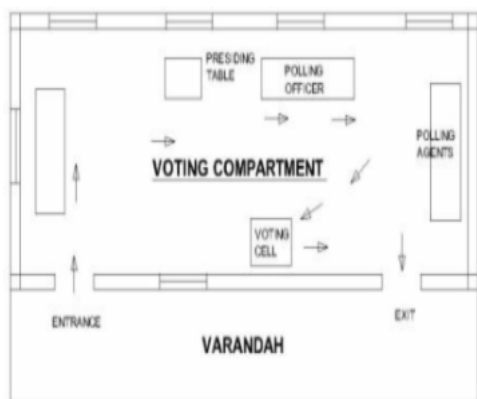

নির্বাচক নিবন্ধন আধিকারিকের স্বাক্ষর

Nazri Naksha

Google Map View

Polling Station Building Front View

Polling Station Front View

Cad View

Key MAP View

1 নাম : শৈবা দুলে স্বামীর নাম: বিশ্বজিত দুলে বাড়ির নং : n0006 বয়স : 38 লিঙ্গ : মহিলা	MDD2549343	ফটো উপলব্ধ	2 নাম : প্রতিমা দুলে স্বামীর নাম: বন্দিরাম দুলে বাড়ির নং : n0001 বয়স : 33 লিঙ্গ : মহিলা	TVZ1698554	ফটো উপলব্ধ	3 নাম : দীপু দুলে পিতার নাম: রঞ্জিত দুলে বাড়ির নং : n0004 বয়স : 29 লিঙ্গ : পুরুষ	TVZ1698588	ফটো উপলব্ধ
4 নাম : কনোজী দুলে স্বামীর নাম: রনজিত দুলে বাড়ির নং : n0004 বয়স : 51 লিঙ্গ : মহিলা	WB/33/221/471704	ফটো উপলব্ধ	5 নাম : মৌসুমী দুলে স্বামীর নাম: চন্দন দুলে বাড়ির নং : n0009 বয়স : 27 লিঙ্গ : মহিলা	TVZ2173805	ফটো উপলব্ধ	6 নাম : শারদা দুলে স্বামীর নাম: দুযোধন দুলে বাড়ির নং : n0011 বয়স : 28 লিঙ্গ : মহিলা	TVZ2194694	ফটো উপলব্ধ
7 নাম : বিজয় দুলে পিতার নাম: চিত্ত দুলে বাড়ির নং : n004 বয়স : 26 লিঙ্গ : পুরুষ	TVZ2179406	ফটো উপলব্ধ	8 নাম : ভাদু দুলে স্বামীর নাম: কার্তিক দুলে বাড়ির নং : এন008 বয়স : 23 লিঙ্গ : মহিলা	TVZ2249670	ফটো উপলব্ধ	9 নাম : সমীর দুলে পিতার নাম: আদিত্য দুলে বাড়ির নং : n0005 বয়স : 25 লিঙ্গ : পুরুষ	TVZ2173763	ফটো উপলব্ধ
10 নাম : রাজেশ দুলে পিতার নাম: হারু দুলে বাড়ির নং : n002 বয়স : 25 লিঙ্গ : পুরুষ	TVZ2194660	ফটো উপলব্ধ	11 নাম : পূর্ণেশু দুলে পিতার নাম: সুশীল দুলে বাড়ির নং : n0012 বয়স : 31 লিঙ্গ : পুরুষ	TVZ1612845	ফটো উপলব্ধ	12 নাম : অমর দুলে পিতার নাম: মিলন দুলে বাড়ির নং : এন0008 বয়স : 27 লিঙ্গ : পুরুষ	TVZ2414472	ফটো উপলব্ধ
13 নাম : সুরজিৎ দুলে পিতার নাম: দুর্গা দুলে বাড়ির নং : এন0001 বয়স : 23 লিঙ্গ : পুরুষ	TVZ2415008	ফটো উপলব্ধ	14 নাম : সুদীপ দুলে পিতার নাম: হারু দুলে বাড়ির নং : এন0002 বয়স : 21 লিঙ্গ : পুরুষ	TVZ2415081	ফটো উপলব্ধ	15 নাম : পূজা দুলে স্বামীর নাম: বুদ্ধদেব দুলে বাড়ির নং : এন0006 বয়স : 24 লিঙ্গ : মহিলা	TVZ2415057	ফটো উপলব্ধ
16 নাম : অভিজিৎ দুলে পিতার নাম: দুর্গা দুলে বাড়ির নং : এন0001 বয়স : 21 লিঙ্গ : পুরুষ	TVZ2415032	ফটো উপলব্ধ	17 নাম : অরুণ দুলে পিতার নাম: অজিত দুলে বাড়ির নং : এন0006 বয়স : 22 লিঙ্গ : পুরুষ	TVZ2413532	ফটো উপলব্ধ	18 নাম : ঝুমুর দুলে স্বামীর নাম: তপস দুলে বাড়ির নং : এন009 বয়স : 25 লিঙ্গ : মহিলা	TVZ1972835	ফটো উপলব্ধ
19 নাম : সুন্দর দুলে পিতার নাম: সুকুমার দুলে বাড়ির নং : n0011 বয়স : 28 লিঙ্গ : পুরুষ	TVZ2179331	ফটো উপলব্ধ	20 নাম : অপর্ণা দুলে স্বামীর নাম: দীননাথ দুলে বাড়ির নং : n0003 বয়স : 31 লিঙ্গ : মহিলা	TVZ1698620	ফটো উপলব্ধ	21 নাম : তনুশ্রী ঘোষ বর স্বামীর নাম: কল্লোল বর বাড়ির নং : n0002 বয়স : 37 লিঙ্গ : মহিলা	UNU1067578	ফটো উপলব্ধ
22 নাম : বিনোদ দুলে স্বামীর নাম: মহন্ত দুলে বাড়ির নং : n0001 বয়স : 73 লিঙ্গ : মহিলা	WB/33/221/471316	ফটো উপলব্ধ	23 নাম : দুর্গা দুলে পিতার নাম: মহন্ত দুলে বাড়ির নং : n0001 বয়স : 56 লিঙ্গ : পুরুষ	WB/33/221/471373	ফটো উপলব্ধ	#2 24 নাম : চন্দন দুলে পিতার নাম: মহন্ত দুলে বাড়ির নং : n0001 বয়স : 38 লিঙ্গ : পুরুষ	MDD2649366	ফটো উপলব্ধ
25 নাম : মামনি দুলে স্বামীর নাম: চন্দন দুলে বাড়ির নং : n0001 বয়স : 36 লিঙ্গ : মহিলা	MDD2649374	ফটো উপলব্ধ	26 নাম : বন্দীরাম দুলে পিতার নাম: মহন্ত দুলে বাড়ির নং : n0001 বয়স : 37 লিঙ্গ : পুরুষ	TVZ0270355	ফটো উপলব্ধ	27 নাম : ষষ্ঠী দুলে স্বামীর নাম: দুর্গা দুলে বাড়ির নং : n0001 বয়স : 44 লিঙ্গ : মহিলা	MDD2201424	ফটো উপলব্ধ
28 নাম : বরুণ দুলে পিতার নাম: চন্দন দুলে বাড়ির নং : এন0001 বয়স : 20 লিঙ্গ : পুরুষ	TVZ2503761	ফটো উপলব্ধ	29 নাম : তুষলা দুলে স্বামীর নাম: গোপাল দুলে বাড়ির নং : এন0002 বয়স : 66 লিঙ্গ : মহিলা	WB/33/221/471279	ফটো উপলব্ধ	30 নাম : হারু দুলে পিতার নাম: গোপাল দুলে বাড়ির নং : n0002 বয়স : 53 লিঙ্গ : পুরুষ	WB/33/221/471583	ফটো উপলব্ধ