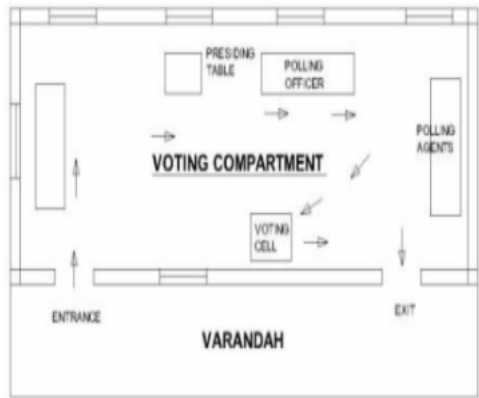

নির্বাচক নিবন্ধন আধিকারিকের স্বাক্ষর

Nazri Naksha

Google Map View

Polling Station Building Front View

Polling Station Front View

Cad View

Key MAP View

1 নাম : বিমল অধিকারী পিতার নাম: প্রভাস অধিকারী বাড়ির নং : n0016 বয়স : 55 লিঙ্গ : পুরুষ	WB/33/221/483598	ফটো উপলব্ধ	2 নাম : রুপালী অধিকারী স্বামীর নাম: বিমল অধিকারী বাড়ির নং : n0016 বয়স : 40 লিঙ্গ : মহিলা	MDD2601375	ফটো উপলব্ধ	3 নাম : উমাশংকর অধিকারী পিতার নাম: প্রভাস অধিকারী বাড়ির নং : n0017 বয়স : 69 লিঙ্গ : পুরুষ	WB/33/221/483315	ফটো উপলব্ধ
4 নাম : ইভা অধিকারী স্বামীর নাম: উমাশংকর অধিকারী বাড়ির নং : n0017 বয়স : 61 লিঙ্গ : মহিলা	WB/33/221/483263	ফটো উপলব্ধ	5 নাম : মনোরঞ্জন অধিকারী পিতার নাম: বিজয় অধিকারী বাড়ির নং : n0018 বয়স : 80 লিঙ্গ : পুরুষ	WB/33/221/483196	ফটো উপলব্ধ	6 নাম : মালা অধিকারী স্বামীর নাম: মনোরঞ্জন অধিকারী বাড়ির নং : n0018 বয়স : 72 লিঙ্গ : মহিলা	WB/33/221/483023	ফটো উপলব্ধ
7 নাম : বেলা অধিকারী স্বামীর নাম: আনন্দ অধিকারী বাড়ির নং : n0019 বয়স : 83 লিঙ্গ : মহিলা	WB/33/221/483130	ফটো উপলব্ধ	8 নাম : শ্যামপ্রসাদ অধিকারী পিতার নাম: আনন্দ অধিকারী বাড়ির নং : n0019 বয়স : 58 লিঙ্গ : পুরুষ	TVZ2321388	ফটো উপলব্ধ	9 নাম : অনল অধিকারী পিতার নাম: রাধানাথ অধিকারী বাড়ির নং : n0021 বয়স : 63 লিঙ্গ : পুরুষ	WB/33/221/483462	ফটো উপলব্ধ
10 নাম : পাপিয়া অধিকারী স্বামীর নাম: অনল অধিকারী বাড়ির নং : n0021 বয়স : 56 লিঙ্গ : মহিলা	WB/33/221/483229	ফটো উপলব্ধ	11 নাম : সুসীতা অধিকারী পিতার নাম: অনল অধিকারী বাড়ির নং : n0021 বয়স : 31 লিঙ্গ : মহিলা	TVZ1430925	ফটো উপলব্ধ	12 নাম : সুনীল অধিকারী পিতার নাম: রাধানাথ অধিকারী বাড়ির নং : n0022 বয়স : 66 লিঙ্গ : পুরুষ	WB/33/221/483169	ফটো উপলব্ধ
13 নাম : পুষপা অধিকারী স্বামীর নাম: সুনীল অধিকারী বাড়ির নং : n0022 বয়স : 63 লিঙ্গ : মহিলা	TVZ2102119	ফটো উপলব্ধ	14 নাম : ফটিক অধিকারী পিতার নাম: শশাঙ্ক অধিকারী বাড়ির নং : n0045 বয়স : 69 লিঙ্গ : পুরুষ	WB/33/221/483610	ফটো উপলব্ধ	15 নাম : মমতা অধিকারী স্বামীর নাম: ফটিক অধিকারী বাড়ির নং : n0045 বয়স : 59 লিঙ্গ : মহিলা	WB/33/221/483608	ফটো উপলব্ধ
16 নাম : জ্যোৎস্না অধিকারী স্বামীর নাম: অক্ষয় অধিকারী বাড়ির নং : n0045 বয়স : 39 লিঙ্গ : মহিলা	MDD2610533	ফটো উপলব্ধ	17 নাম : গৌরীশংকর অধিকারী পিতার নাম: প্রভাস অধিকারী বাড়ির নং : n0046 বয়স : 59 লিঙ্গ : পুরুষ	WB/33/221/483447	ফটো উপলব্ধ	18 নাম : প্রিয়ান্বিতা অধিকারী স্বামীর নাম: বসন্ত বিকাশ অধিকারী বাড়ির নং : n0219 বয়স : 31 লিঙ্গ : মহিলা	TVZ1516384	ফটো উপলব্ধ
19 নাম : দুলালী অধিকারী স্বামীর নাম: অমল অধিকারী বাড়ির নং : n0006 বয়স : 75 লিঙ্গ : মহিলা	WB/33/221/483113	ফটো উপলব্ধ	20 নাম : অনুপ অধিকারী পিতার নাম: অমল অধিকারী বাড়ির নং : n0006 বয়স : 46 লিঙ্গ : পুরুষ	MDD1329291	ফটো উপলব্ধ	21 নাম : নুপুর অধিকারী স্বামীর নাম: অনুপ অধিকারী বাড়ির নং : n0006 বয়স : 35 লিঙ্গ : মহিলা	TVZ1516475	ফটো উপলব্ধ
22 নাম : উজ্জল রায় স্বামীর নাম: ধনঞ্জয় রায় বাড়ির নং : n0006 বয়স : 37 লিঙ্গ : মহিলা	TVZ1148196	ফটো উপলব্ধ	23 নাম : অমিতা অধিকারী স্বামীর নাম: তুলসী অধিকারী বাড়ির নং : n0008 বয়স : 62 লিঙ্গ : মহিলা	WB/33/221/483075	ফটো উপলব্ধ	24 নাম : স্বপন অধিকারী পিতার নাম: তিনকড়ি অধিকারী বাড়ির নং : n0009 বয়স : 68 লিঙ্গ : পুরুষ	WB/33/221/483445	ফটো উপলব্ধ
25 নাম : অঞ্জলী অধিকারী স্বামীর নাম: স্বপন অধিকারী বাড়ির নং : n0009 বয়স : 59 লিঙ্গ : মহিলা	WB/33/221/483109	ফটো উপলব্ধ	26 নাম : শ্যামলী রায় স্বামীর নাম: সুনীল রায় বাড়ির নং : n0009 বয়স : 61 লিঙ্গ : মহিলা	TVZ1656578	ফটো উপলব্ধ	27 নাম : সুপর্ণা অধিকারী স্বামীর নাম: মুনময় অধিকারী বাড়ির নং : n0009 বয়স : 34 লিঙ্গ : মহিলা	TVZ1430974	ফটো উপলব্ধ
28 নাম : গায়ত্রী অধিকারী স্বামীর নাম: তারাসংকর অধিকারী বাড়ির নং : n0015 বয়স : 59 লিঙ্গ : মহিলা	WB/33/221/483276	ফটো উপলব্ধ	29 নাম : সুকুমার অধিকারী মায়ের নাম: গঙ্গারানী অধিকারী বাড়ির নং : n0001 বয়স : 68 লিঙ্গ : পুরুষ	TVZ1516491	ফটো উপলব্ধ	30 নাম : লক্ষ্মী অধিকারী স্বামীর নাম: সুকুমার অধিকারী বাড়ির নং : n0001 বয়স : 60 লিঙ্গ : মহিলা	TVZ1613496	ফটো উপলব্ধ