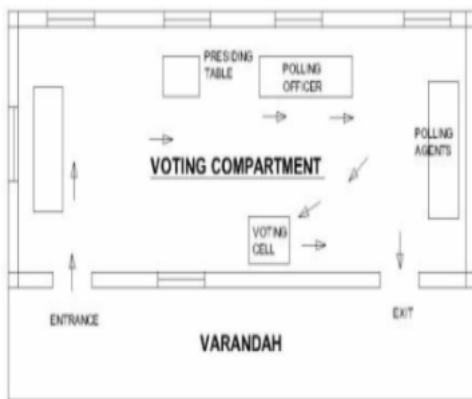

নির্বাচক নিবন্ধন আধিকারিকের স্বাক্ষর

Nazri Naksha

Google Map View

Polling Station Building Front View

Polling Station Front View

Cad View

Key MAP View

1 নাম : পূর্ণিমা ডিএগা স্বামীর নাম: তরুণ ডিএগা বাড়ির নং : n0069 বয়স : 36 লিঙ্গ : মহিলা	TVZ1908110 ফটো উপলব্ধ	2 নাম : মধুসূদন ডিএগা স্বামীর নাম: সাধন ডিএগা বাড়ির নং : n0047 বয়স : 27 লিঙ্গ : পুরুষ	TVZ1908060 ফটো উপলব্ধ	3 নাম : চন্দনা ডিএগা স্বামীর নাম: সঞ্জয় কুমার ডিএগা বাড়ির নং : n0038 বয়স : 32 লিঙ্গ : মহিলা	TVZ1877422 ফটো উপলব্ধ
4 নাম : মিলন ডিএগা পিতার নাম: অরুণ ডিএগা বাড়ির নং : n0054 বয়স : 27 লিঙ্গ : পুরুষ	TVZ1877430 ফটো উপলব্ধ	5 নাম : রেখা ডিএগা স্বামীর নাম: প্রসান্ত ডিএগা বাড়ির নং : n0340 বয়স : 29 লিঙ্গ : মহিলা	TVZ1827955 ফটো উপলব্ধ	6 নাম : মহান ডিয়া পিতার নাম: শিশির ডিয়া বাড়ির নং : n0336 বয়স : 28 লিঙ্গ : পুরুষ	TVZ1827914 ফটো উপলব্ধ
7 নাম : চন্দন ডিএগা পিতার নাম: সুকুমার ডিএগা বাড়ির নং : n0064 বয়স : 27 লিঙ্গ : পুরুষ	TVZ1827872 ফটো উপলব্ধ	8 নাম : চঞ্চলা গিরি স্বামীর নাম: বিফল গিরি বাড়ির নং : n0335 বয়স : 41 লিঙ্গ : মহিলা	TVZ1827906 ফটো উপলব্ধ	9 নাম : প্রদীপ গিরি পিতার নাম: বিফল গিরি বাড়ির নং : n0341 বয়স : 27 লিঙ্গ : পুরুষ	TVZ1827963 ফটো উপলব্ধ
10 নাম : মঙ্গল হেমব্রম পিতার নাম: শ্যাম হেমব্রম বাড়ির নং : n0311 বয়স : 90 লিঙ্গ : পুরুষ	WB/33/221/516100 ফটো উপলব্ধ	11 নাম : জীতেন হেমব্রম পিতার নাম: মঙ্গল হেমব্রম বাড়ির নং : n0311 বয়স : 40 লিঙ্গ : পুরুষ	TVZ1316405 ফটো উপলব্ধ	12 নাম : মংলী হেমব্রম স্বামীর নাম: জীতেন হেমব্রম বাড়ির নং : n0311 বয়স : 29 লিঙ্গ : মহিলা	TVZ1908052 ফটো উপলব্ধ
13 নাম : বিশ্বজিৎ হেমব্রম পিতার নাম: মঙ্গল হেমব্রম বাড়ির নং : n0318 বয়স : 27 লিঙ্গ : পুরুষ	TVZ1908094 ফটো উপলব্ধ	14 নাম : জ্যোৎস্না হেমবেরম স্বামীর নাম: লক্ষন হেমবেরম বাড়ির নং : n0331 বয়স : 32 লিঙ্গ : মহিলা	TVZ1520980 ফটো উপলব্ধ	15 নাম : দিপীকা কাউডি স্বামীর নাম: প্রকাশ কাউডি বাড়ির নং : n0023 বয়স : 34 লিঙ্গ : মহিলা	TVZ1373505 ফটো উপলব্ধ
16 নাম : অঞ্জলী কিস্কু স্বামীর নাম: লক্ষীনারায়ন কিস্কু বাড়ির নং : n0330 বয়স : 35 লিঙ্গ : মহিলা	TVZ1232099 ফটো উপলব্ধ	17 নাম : সুজিত কিস্কু পিতার নাম: শংকর কিস্কু বাড়ির নং : n0028 বয়স : 27 লিঙ্গ : পুরুষ	TVZ1827823 ফটো উপলব্ধ	18 নাম : দিপালী মুজরী স্বামীর নাম: পতিত পাবন মুজরী বাড়ির নং : n0123 বয়স : 33 লিঙ্গ : মহিলা	TVZ1877448 ফটো উপলব্ধ
19 নাম : বাপন মুজরী পিতার নাম: বিজয় মুজরী বাড়ির নং : n0118 বয়স : 27 লিঙ্গ : পুরুষ	TVZ1827864 ফটো উপলব্ধ	20 নাম : অসীম মুজরী পিতার নাম: সজয় মুজরী বাড়ির নং : n0129 বয়স : 26 লিঙ্গ : পুরুষ	TVZ1908078 ফটো উপলব্ধ	21 নাম : আরতী মুরমু স্বামীর নাম: মতিলাল মুরমু বাড়ির নং : n0311 বয়স : 34 লিঙ্গ : মহিলা	TVZ1316389 ফটো উপলব্ধ
22 নাম : মকর মুরমু পিতার নাম: রবী মুরমু বাড়ির নং : n0337 বয়স : 27 লিঙ্গ : পুরুষ	TVZ1827922 ফটো উপলব্ধ	23 নাম : লক্ষী মুরমু স্বামীর নাম: সঞ্জিত মুরমু বাড়ির নং : n0172 বয়স : 27 লিঙ্গ : মহিলা	TVZ1827831 ফটো উপলব্ধ	24 নাম : ললিতা মুরমু স্বামীর নাম: বদিনাথ মুরমু বাড়ির নং : n0155 বয়স : 27 লিঙ্গ : মহিলা	TVZ1908086 ফটো উপলব্ধ
25 নাম : বুল্টি পাত্র স্বামীর নাম: সুদীপ পাত্র বাড়ির নং : n0086 বয়স : 39 লিঙ্গ : মহিলা	TVZ1668243 ফটো উপলব্ধ	26 নাম : কৌশিক পাত্র পিতার নাম: ধনঞ্জয় পাত্র বাড়ির নং : n0091 বয়স : 26 লিঙ্গ : পুরুষ	TVZ1908102 ফটো উপলব্ধ	27 নাম : যুধিষ্টির রানা পিতার নাম: বলরাম রানা বাড়ির নং : n0326 বয়স : 35 লিঙ্গ : পুরুষ	TVZ1154616 ফটো উপলব্ধ
28 নাম : প্রিয়াংকা রানা স্বামীর নাম: রাজেন্দ্রনাথ রানা বাড়ির নং : n0334 বয়স : 29 লিঙ্গ : মহিলা	TVZ1827898 ফটো উপলব্ধ	29 নাম : ধনঞ্জয় রানা পিতার নাম: মন্টু রানা বাড়ির নং : n0339 বয়স : 27 লিঙ্গ : পুরুষ	TVZ1827948 ফটো উপলব্ধ	30 নাম : তুরিয়া সরেন পিতার নাম: সুকল সরেন বাড়ির নং : n0209 বয়স : 66 লিঙ্গ : পুরুষ	WB/33/221/516366 ফটো উপলব্ধ