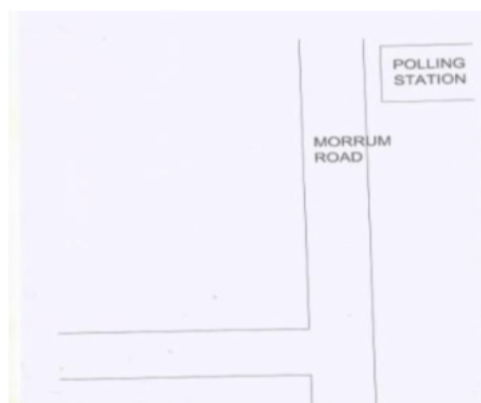

নির্বাচক নিবন্ধন আধিকারিকের স্বাক্ষর

Nazri Naksha

Google Map View

Polling Station Building Front View

Polling Station Front View

Cad View

Key MAP View

1 নাম : অসিমা অধিকারী(সানা) স্বামীর নাম: প্রনব সানা বাড়ির নং : n0240 বয়স : 29 লিঙ্গ : মহিলা	TVZ1827971 ফটো উপলব্ধ	2 নাম : উত্তম ঘোষ পিতার নাম: কার্তিক ঘোষ বাড়ির নং : n0231 বয়স : 36 লিঙ্গ : পুরুষ	TVZ1155209 ফটো উপলব্ধ	3 নাম : গীতারানী ঘোষ স্বামীর নাম: কার্তিক ঘোষ বাড়ির নং : n0005 বয়স : 59 লিঙ্গ : মহিলা	WB/33/221/516067 ফটো উপলব্ধ
4 নাম : ভাত্রী ঘোষ স্বামীর নাম: গনেশ ঘোষ বাড়ির নং : n0007 বয়স : 55 লিঙ্গ : মহিলা	WB/33/221/516175 ফটো উপলব্ধ	5 নাম : কার্তিক ঘোষ পিতার নাম: কিরন ঘোষ বাড়ির নং : n0004 বয়স : 66 লিঙ্গ : পুরুষ	WB/33/221/516112 ফটো উপলব্ধ	6 নাম : গৌতম ঘোষ পিতার নাম: কার্তিক ঘোষ বাড়ির নং : n0004 বয়স : 37 লিঙ্গ : পুরুষ	TVZ1155290 ফটো উপলব্ধ
7 নাম : গনেশ ঘোষ পিতার নাম: কিরন ঘোষ বাড়ির নং : n0006 বয়স : 63 লিঙ্গ : পুরুষ	WB/33/221/516176 ফটো উপলব্ধ	8 নাম : ধনঞ্জয় ঘোষ পিতার নাম: গনেশ ঘোষ বাড়ির নং : n0006 বয়স : 36 লিঙ্গ : পুরুষ	TVZ1155233 ফটো উপলব্ধ	9 নাম : সবিতা ঘোষ স্বামীর নাম: জগদীশ ঘোষ বাড়ির নং : n0008 বয়স : 37 লিঙ্গ : মহিলা	TVZ1155241 ফটো উপলব্ধ
10 নাম : উমেশ ঘোষ পিতার নাম: কিরন ঘোষ বাড়ির নং : n0003 বয়স : 57 লিঙ্গ : পুরুষ	TVZ1094408 ফটো উপলব্ধ	11 নাম : সন্দ্যা ঘোষ স্বামীর নাম: উমেশ ঘোষ বাড়ির নং : n0003 বয়স : 50 লিঙ্গ : মহিলা	TVZ1094432 ফটো উপলব্ধ	12 নাম : জগদীশ ঘোষ পিতার নাম: কিরন ঘোষ বাড়ির নং : এন008 বয়স : 44 লিঙ্গ : পুরুষ	MDD2443844 ফটো উপলব্ধ
13 নাম : রিক্তি ঘোষ স্বামীর নাম: ধনঞ্জয় ঘোষ বাড়ির নং : এন0006 বয়স : 22 লিঙ্গ : মহিলা	TVZ2355477 ফটো উপলব্ধ	14 নাম : উৎপল ঘোষ পিতার নাম: উমেশ ঘোষ বাড়ির নং : এন0003 বয়স : 21 লিঙ্গ : পুরুষ	TVZ2412930 ফটো উপলব্ধ	15 নাম : সোনালী ঘোষ মন্ডল স্বামীর নাম: নবেন্দু মন্ডল বাড়ির নং : n0247 বয়স : 37 লিঙ্গ : মহিলা	TVZ1868405 ফটো উপলব্ধ
16 নাম : প্রসেনজিত টুডু পিতার নাম: সুকুমার টুডু বাড়ির নং : n0011 বয়স : 24 লিঙ্গ : পুরুষ	TVZ2188480 ফটো উপলব্ধ	17 নাম : সুভাষ টুডু পিতার নাম: সুকুমার টুডু বাড়ির নং : এন0011 বয়স : 22 লিঙ্গ : পুরুষ	TVZ2355428 ফটো উপলব্ধ	18 নাম : আরতি টুডু পিতার নাম: নারায়ন টুডু বাড়ির নং : 51 বয়স : 54 লিঙ্গ : মহিলা	WB/33/221/516107 ফটো উপলব্ধ
19 নাম : মামনি টুডু স্বামীর নাম: সুনীল টুডু বাড়ির নং : n0010 বয়স : 35 লিঙ্গ : মহিলা	TVZ1155167 ফটো উপলব্ধ	20 নাম : সুনীল টুডু পিতার নাম: অমর টুডু বাড়ির নং : n0010 বয়স : 35 লিঙ্গ : পুরুষ	TVZ1155159 ফটো উপলব্ধ	21 নাম : সুকুমার টুডু পিতার নাম: তামর টুডু বাড়ির নং : n0011 বয়স : 52 লিঙ্গ : পুরুষ	TVZ2602167 ফটো উপলব্ধ
22 নাম : কদম টুডু স্বামীর নাম: সুকুমার টুডু বাড়ির নং : n0012 বয়স : 44 লিঙ্গ : মহিলা	MDD2216398 ফটো উপলব্ধ	23 নাম : সরস্বতী টুডু পিতার নাম: নারায়ন টুডু বাড়ির নং : n0013 বয়স : 57 লিঙ্গ : মহিলা	WB/33/221/516312 ফটো উপলব্ধ	24 নাম : রতন টুডু পিতার নাম: তামর টুডু বাড়ির নং : n0014 বয়স : 43 লিঙ্গ : পুরুষ	MDD2258168 ফটো উপলব্ধ
25 নাম : স্বপন টুডু পিতার নাম: অমর টুডু বাড়ির নং : n0015 বয়স : 41 লিঙ্গ : পুরুষ	MDD2604684 ফটো উপলব্ধ	26 নাম : পার্বতী টুডু স্বামীর নাম: স্বপন টুডু বাড়ির নং : n0015 বয়স : 34 লিঙ্গ : মহিলা	TVZ1155258 ফটো উপলব্ধ	27 নাম : কালো টুডু স্বামীর নাম: নারায়ন টুডু বাড়ির নং : n0017 বয়স : 86 লিঙ্গ : মহিলা	WB/33/221/516105 ফটো উপলব্ধ
28 নাম : শীলাবতী টুডু পিতার নাম: নারায়ন টুডু বাড়ির নং : n0017 বয়স : 41 লিঙ্গ : মহিলা	TVZ1155175 ফটো উপলব্ধ	29 নাম : সুমিত্রা টুডু পিতার নাম: নারায়ন টুডু বাড়ির নং : n0017 বয়স : 37 লিঙ্গ : মহিলা	TVZ1615277 ফটো উপলব্ধ	30 নাম : যমুনা টুডু স্বামীর নাম: সমায় টুডু বাড়ির নং : n0019 বয়স : 39 লিঙ্গ : মহিলা	MDD2652659 ফটো উপলব্ধ