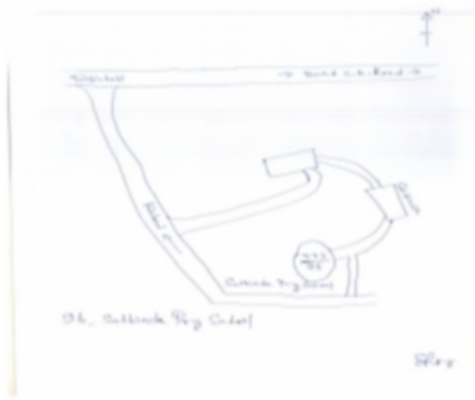

Nazri Naksha