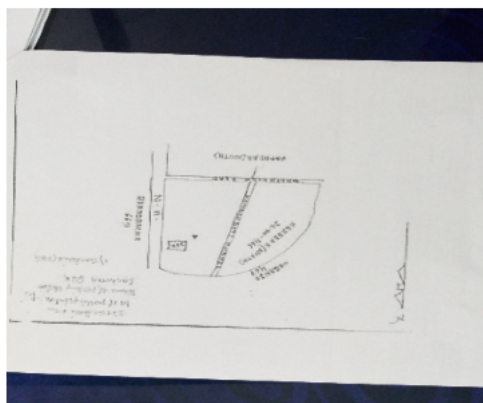

Nazri Naksha