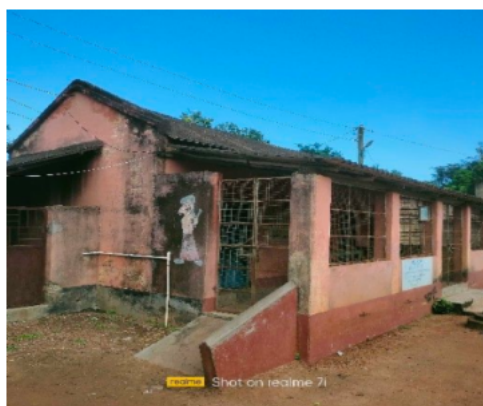

নির্বাচক নিবন্ধন আধিকারিকের স্বাক্ষর

Nazri Naksha

Google Map View

Polling Station Building Front View

Polling Station Front View

Cad View

Key MAP View

1 নাম : সুরজ মুখার্জি পিতার নাম : সুরজ মুখার্জি বাড়ির নং : DS34B বয়স : 35 লিঙ্গ : পুরুষ	BZQ0984922 ফটো উপলব্ধ	2 নাম : সিমরন মুখার্জি মায়ের নাম : সুরজ মুখার্জি বাড়ির নং : এন0052 বয়স : 26 লিঙ্গ : মহিলা	IRH2920304 ফটো উপলব্ধ	3 নাম : সুরজ মুখার্জি মায়ের নাম : সুরজ মুখার্জি বাড়ির নং : ন96 বয়স : 22 লিঙ্গ : পুরুষ	IRH2950285 ফটো উপলব্ধ
4 নাম : পরমজিৎ সুর (মুখার্জি) পিতার নাম : আশীষ মুখার্জি বাড়ির নং : N00 বয়স : 40 লিঙ্গ : মহিলা	IRH2038149 ফটো উপলব্ধ	5 নাম : পদিনী কিকু (মান্ডী) স্বামীর নাম : দীনবন্ধু মান্ডী বাড়ির নং : নো বয়স : 41 লিঙ্গ : মহিলা	IRH1847094 ফটো উপলব্ধ	6 নাম : রুমা দাস (সাঁউ) স্বামীর নাম : প্রদীপ সাঁউ বাড়ির নং : n0273 বয়স : 35 লিঙ্গ : মহিলা	IRH1626621 ফটো উপলব্ধ
7 নাম : মহ আলউদ্দিন আনসারি পিতার নাম : কুরবান আনসারি বাড়ির নং : n0113 বয়স : 66 লিঙ্গ : পুরুষ	MDD2397263 ফটো উপলব্ধ	8 নাম : হাজরা খাতুন স্বামীর নাম : মহঃ আলউদ্দিন আনসারি বাড়ির নং : n0113 বয়স : 60 লিঙ্গ : মহিলা	IRH1541598 ফটো উপলব্ধ	9 নাম : মহঃ মুসারফ আনসারি পিতার নাম : আলউদ্দিন আনসারি বাড়ির নং : n0113 বয়স : 38 লিঙ্গ : পুরুষ	MDD2587988 ফটো উপলব্ধ
10 নাম : শোয়েব আনসারি পিতার নাম : আলউদ্দিন আনসারি বাড়ির নং : n0113 বয়স : 37 লিঙ্গ : পুরুষ	MDD2587970 ফটো উপলব্ধ	11 নাম : নাজমুন নেসা স্বামীর নাম : মহম্মদ শোয়েব আনসারি বাড়ির নং : n0113 বয়স : 36 লিঙ্গ : মহিলা	IRH1541606 ফটো উপলব্ধ	12 নাম : মহঃ গুলাম মুস্তাফা আনসারি পিতার নাম : মোহম্মদ আলউদ্দিন আনসারি বাড়ির নং : এন0012 বয়স : 27 লিঙ্গ : পুরুষ	IRH3047636 ফটো উপলব্ধ
13 নাম : রেনুকা কদমা পিতার নাম : দুর্গা কদমা বাড়ির নং : n0043 বয়স : 48 লিঙ্গ : মহিলা	IRH1393685 ফটো উপলব্ধ	14 নাম : সাবিত্রী কদমা স্বামীর নাম : দুর্গা কদমা বাড়ির নং : n0043 বয়স : 56 লিঙ্গ : মহিলা	MDD2397271 ফটো উপলব্ধ	15 নাম : রিংকি কদমা স্বামীর নাম : মঙ্গলা কদমা বাড়ির নং : n0069 বয়স : 37 লিঙ্গ : মহিলা	IRH0481366 ফটো উপলব্ধ
16 নাম : সমীর কদমা মায়ের নাম : রিংকি কদমা বাড়ির নং : এন001 বয়স : 21 লিঙ্গ : পুরুষ	IRH3022928 ফটো উপলব্ধ	17 নাম : বাপন কদমা পিতার নাম : সনাতন কদমা বাড়ির নং : নো বয়স : 27 লিঙ্গ : পুরুষ	IRH2483980 ফটো উপলব্ধ	18 নাম : মিনা কদমা স্বামীর নাম : সনাতন কদমা বাড়ির নং : নো বয়স : 39 লিঙ্গ : মহিলা	IRH2483931 ফটো উপলব্ধ
19 নাম : পাপিয়া কুন্ডু(বারিক) স্বামীর নাম : তপন বারিক বাড়ির নং : n0211 বয়স : 36 লিঙ্গ : মহিলা	IRH1391796 ফটো উপলব্ধ	20 নাম : শীলা কুন্ডকার স্বামীর নাম : সহদেব কুন্ডকার বাড়ির নং : n0272 বয়স : 45 লিঙ্গ : মহিলা	IRH1821412 ফটো উপলব্ধ	21 নাম : সহদেব কুন্ডকার মায়ের নাম : বালিকা কুন্ডকার বাড়ির নং : n0271 বয়স : 58 লিঙ্গ : পুরুষ	IRH1821438 ফটো উপলব্ধ
22 নাম : বিনোদ বিহারি কুমুরা পিতার নাম : বিজয় মোহন কুমুরা বাড়ির নং : এন0123 বয়স : 54 লিঙ্গ : পুরুষ	IRH2869857 ফটো উপলব্ধ	23 নাম : মামনি বেহারা স্বামীর নাম : অশোক বেহারা বাড়ির নং : এন0123 বয়স : 38 লিঙ্গ : মহিলা	XWQ1377340 ফটো উপলব্ধ	24 নাম : কান্তিক কদমা পিতার নাম : মিনা কদমা বাড়ির নং : এন0123 বয়স : 23 লিঙ্গ : পুরুষ	IRH2878825 ফটো উপলব্ধ
25 নাম : খশর কুমারী স্বামীর নাম : সঞ্জয় কুমার বাড়ির নং : এন0123 বয়স : 28 লিঙ্গ : মহিলা	IRH2878833 ফটো উপলব্ধ	26 নাম : গুলশন কুমার পিতার নাম : শৈলেন্দ্র সিং বাড়ির নং : না বয়স : 26 লিঙ্গ : পুরুষ	IRH2485415 ফটো উপলব্ধ	27 নাম : জ্ঞান কুমার পিতার নাম : সুরেন্দ্র কুমার বাড়ির নং : নো বয়স : 23 লিঙ্গ : পুরুষ	IRH2483527 ফটো উপলব্ধ
28 নাম : মিঠুন কুমার পিতার নাম : সুলীন্দার কুমার বাড়ির নং : নো বয়স : 29 লিঙ্গ : পুরুষ	IRH2483907 ফটো উপলব্ধ	29 নাম : অমর কোয়রী পিতার নাম : ভানুপ্রতাপ কোয়রী বাড়ির নং : নো বয়স : 53 লিঙ্গ : পুরুষ	IRH3040722 ফটো উপলব্ধ	30 নাম : চন্দ্রলেখা কোয়রী স্বামীর নাম : ভানুপ্রতাপ কোয়রী বাড়ির নং : n0052 বয়স : 71 লিঙ্গ : মহিলা	IRH3040730 ফটো উপলব্ধ