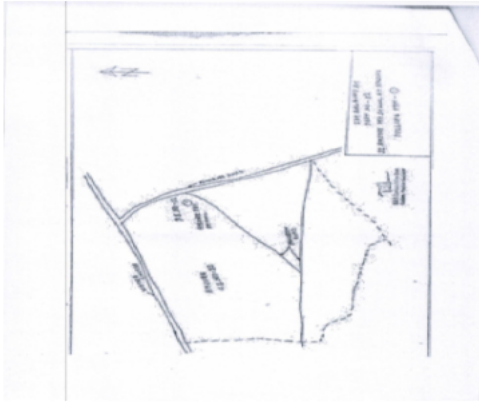

Nazri Naksha