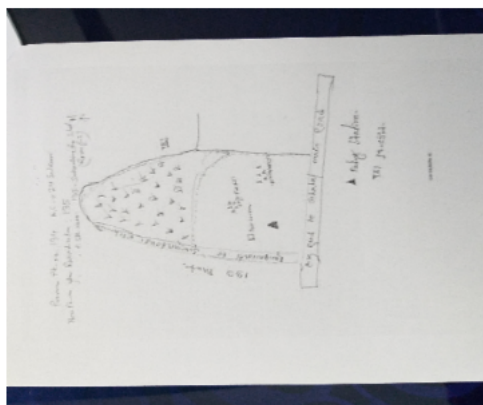

Nazri Naksha