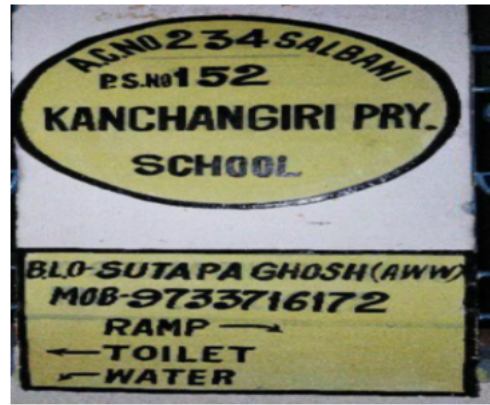

নির্বাচক নিবন্ধন আধিকারিকের স্বাক্ষর

Nazri Naksha

Google Map View

Polling Station Building Front View

Polling Station Front View

Cad View

Key MAP View

1 নাম : বুলটি (মণ্ডল) ভান্ডারী স্বামীর নাম: স্বপন ভান্ডারী বাড়ির নং : n0170 বয়স : 27 লিঙ্গ : মহিলা	IRH2337202 ফটো উপলব্ধ	2 নাম : জ্যোৎস্না আহির স্বামীর নাম: শীতল আহির বাড়ির নং : n0120 বয়স : 37 লিঙ্গ : মহিলা	IRH1418896 ফটো উপলব্ধ	3 নাম : কম্পনা আহির স্বামীর নাম: নিমাই আহির বাড়ির নং : n0062 বয়স : 55 লিঙ্গ : মহিলা	GXR2312098 ফটো উপলব্ধ
4 নাম : নিমাই আহির পিতার নাম: কেঙ্গল আহির বাড়ির নং : n0094 বয়স : 57 লিঙ্গ : পুরুষ	GXR2312106 ফটো উপলব্ধ	5 নাম : সুনিল আহির পিতার নাম: নিমাই আহির বাড়ির নং : n0094 বয়স : 35 লিঙ্গ : পুরুষ	IRH1418797 ফটো উপলব্ধ	6 নাম : কমলা আহির স্বামীর নাম: গোতিষ আহির বাড়ির নং : n0097 বয়স : 76 লিঙ্গ : মহিলা	WB/33/220/513089 ফটো উপলব্ধ
7 নাম : শিবরাম আহির পিতার নাম: গোলক আহির বাড়ির নং : n0097 বয়স : 63 লিঙ্গ : পুরুষ	WB/33/220/513121 ফটো উপলব্ধ	8 নাম : গোতিষ আহির পিতার নাম: ঈশ্বরচন্দ্র আহির বাড়ির নং : n0120 বয়স : 103 লিঙ্গ : পুরুষ	WB/33/220/513214 ফটো উপলব্ধ	9 নাম : শীতল আহির পিতার নাম: গতিশ আহির বাড়ির নং : n0120 বয়স : 48 লিঙ্গ : পুরুষ	GXR1384742 ফটো উপলব্ধ
10 নাম : সুফল আহির পিতার নাম: গতিশ আহির বাড়ির নং : n0120 বয়স : 45 লিঙ্গ : পুরুষ	GXR1325828 ফটো উপলব্ধ	11 নাম : আশা আহির স্বামীর নাম: সুফল আহির বাড়ির নং : n0120 বয়স : 33 লিঙ্গ : মহিলা	IRH1615848 ফটো উপলব্ধ	12 নাম : বাবলু আহির পিতার নাম: গতিশ আহির বাড়ির নং : n0120 বয়স : 38 লিঙ্গ : পুরুষ	IRH1418888 ফটো উপলব্ধ
13 নাম : জ্যোতিষ আহির পিতার নাম: ঈশ্বরচন্দ্র আহির বাড়ির নং : n0130 বয়স : 89 লিঙ্গ : পুরুষ	WB/33/220/513213 ফটো উপলব্ধ	14 নাম : মিথিলা আহির স্বামীর নাম: জ্যোতিষ আহির বাড়ির নং : n0130 বয়স : 87 লিঙ্গ : মহিলা	WB/33/220/513064 ফটো উপলব্ধ	15 নাম : লক্ষীকান্ত আহির পিতার নাম: জ্যোতিষ আহির বাড়ির নং : n0130 বয়স : 66 লিঙ্গ : পুরুষ	WB/33/220/513570 ফটো উপলব্ধ
16 নাম : সীমারানী আহির স্বামীর নাম: লক্ষীকান্ত আহির বাড়ির নং : n0130 বয়স : 56 লিঙ্গ : মহিলা	WB/33/220/513059 ফটো উপলব্ধ	17 নাম : মিনতি আহির স্বামীর নাম: শিবরাম আহির বাড়ির নং : n0130 বয়স : 56 লিঙ্গ : মহিলা	WB/33/220/513065 ফটো উপলব্ধ	18 নাম : মামনি আহির স্বামীর নাম: সুনিল আহির বাড়ির নং : n0133 বয়স : 40 লিঙ্গ : মহিলা	GXR2307676 ফটো উপলব্ধ
19 নাম : সুশান্ত মুখ্যা পিতার নাম: পবন মুখ্যা বাড়ির নং : n0131 বয়স : 44 লিঙ্গ : পুরুষ	GXR1935444 ফটো উপলব্ধ	20 নাম : রুমা মুখ্যা স্বামীর নাম: সুশান্ত মুখ্যা বাড়ির নং : n0131 বয়স : 37 লিঙ্গ : মহিলা	GXR2307742 ফটো উপলব্ধ	21 নাম : সন্তু আহির পিতার নাম: লক্ষীকান্ত আহির বাড়ির নং : n0130 বয়স : 28 লিঙ্গ : পুরুষ	IRH2052231 ফটো উপলব্ধ
22 নাম : বন্দনা আহির স্বামীর নাম: সুনীল আহির বাড়ির নং : n0094 বয়স : 30 লিঙ্গ : মহিলা	IRH2052363 ফটো উপলব্ধ	23 নাম : কার্তিক আহির পিতার নাম: শিব আহির বাড়ির নং : এন0097 বয়স : 25 লিঙ্গ : পুরুষ	IRH2497741 ফটো উপলব্ধ	24 নাম : ময়না আহির স্বামীর নাম: সন্তু আহির বাড়ির নং : এন0130 বয়স : 27 লিঙ্গ : মহিলা	IRH2879666 ফটো উপলব্ধ
25 নাম : লক্ষী আহির স্বামীর নাম: কার্তিক আহির বাড়ির নং : এন0097 বয়স : 22 লিঙ্গ : মহিলা	IRH2879138 ফটো উপলব্ধ	26 নাম : চায়না আহির স্বামীর নাম: বাবলু আহির বাড়ির নং : নং বয়স : 22 লিঙ্গ : মহিলা	IRH2886901 ফটো উপলব্ধ	27 নাম : বিটু করন(নায়ক) স্বামীর নাম: নির্মল নায়ক বাড়ির নং : n0153 বয়স : 37 লিঙ্গ : মহিলা	IRH1555481 ফটো উপলব্ধ
28 নাম : পৌতম খামরুই পিতার নাম: রবীন্দ্র খামরুই বাড়ির নং : n0129 বয়স : 31 লিঙ্গ : পুরুষ	IRH1707777 ফটো উপলব্ধ	29 নাম : অন্নি খামরুই পিতার নাম: মধুসূদন খামরুই বাড়ির নং : এন0126 বয়স : 26 লিঙ্গ : পুরুষ	IRH2490662 ফটো উপলব্ধ	30 নাম : সন্দীপ রায় পিতার নাম: গোবিন্দ রায় বাড়ির নং : এন0127 বয়স : 29 লিঙ্গ : পুরুষ	IRH2490712 ফটো উপলব্ধ