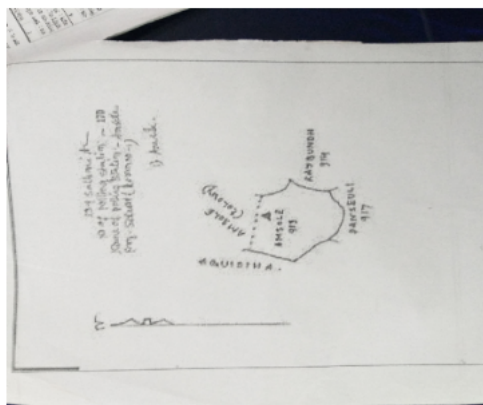

Nazri Naksha