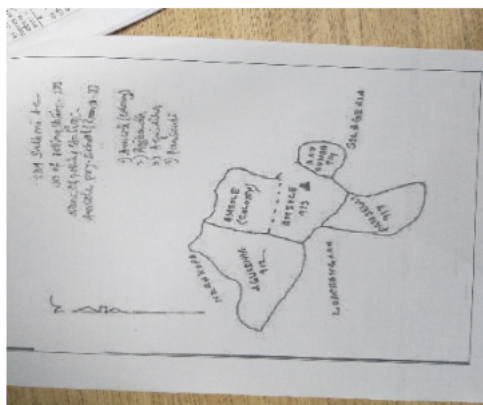

Nazri Naksha